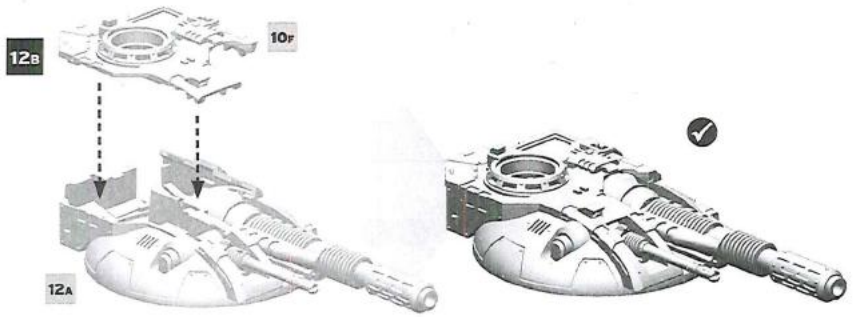

# TURRET MOUNTED WEAPON

Kratos Battlecannon

Melta Blast-gun

Volkite Cardanelle

Kratos Battlecannon

**Melta Blast-gun**

**Volkite Cardanella**