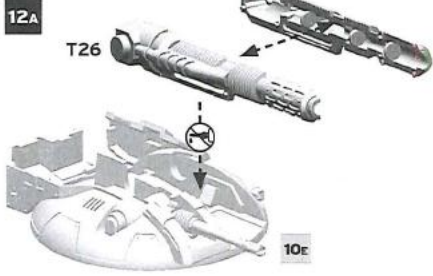

# TURRET MOUNTED WEAPON

Kratos Battlecannon

Melta Blast-gun

Volkite Cardanelle

Kratos Battlecannon

**Melta Blast-gun**

**Volkite Cardanella**