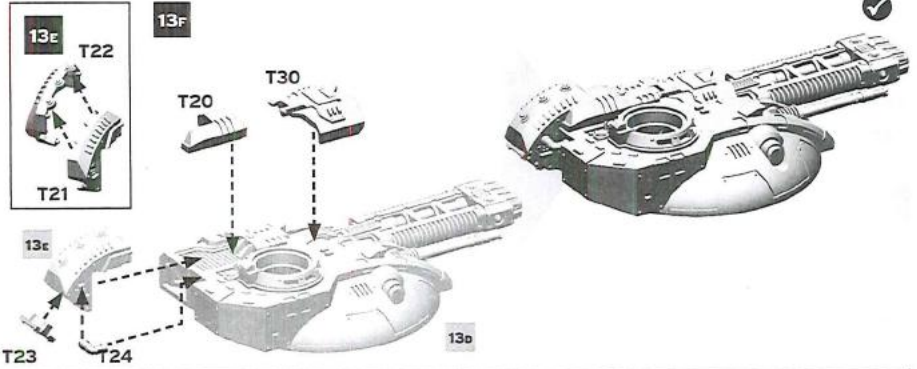

# TURRET MOUNTED WEAPON

Kratos Battlecannon

Melta Blast-gun

Volkite Cardanelle

Kratos Battlecannon

**Melta Blast-gun**

**Volkite Cardanella**