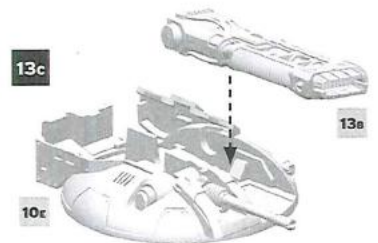

# TURRET MOUNTED WEAPON

Kratos Battlecannon

Melta Blast-gun

Volkite Cardanelle

Kratos Battlecannon

**Melta Blast-gun**

**Volkite Cardanella**