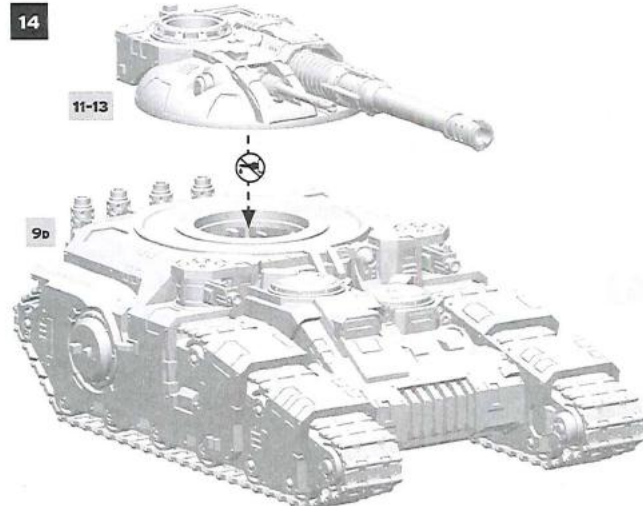

# TURRET MOUNTED WEAPON

Kratos Battlecannon

Melta Blast-gun

Volkite Cardanelle

Kratos Battlecannon

**Melta Blast-gun**

**Volkite Cardanella**