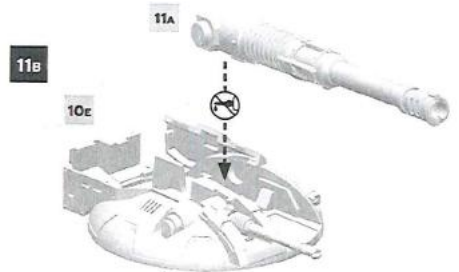

# TURRET MOUNTED WEAPON

Kratos Battlecannon

Melta Blast-gun

Volkite Cardanelle

Kratos Battlecannon

**Melta Blast-gun**

**Volkite Cardanella**