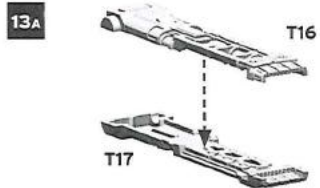

# TURRET MOUNTED WEAPON

Kratos Battlecannon

Melta Blast-gun

Volkite Cardanelle

Kratos Battlecannon

**Melta Blast-gun**

**Volkite Cardanella**