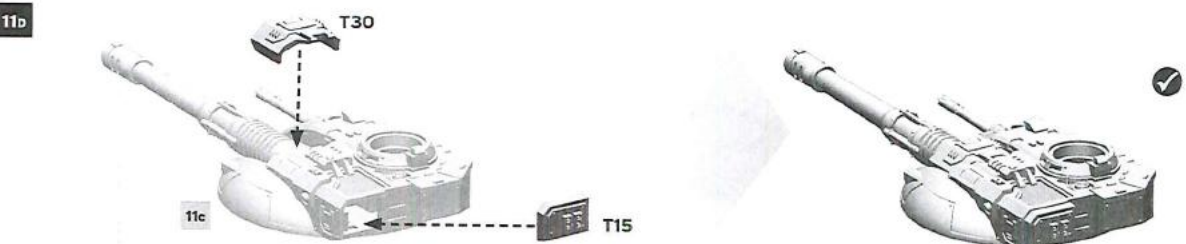

# TURRET MOUNTED WEAPON

Kratos Battlecannon

Melta Blast-gun

Volkite Cardanelle

Kratos Battlecannon

**Melta Blast-gun**

**Volkite Cardanella**