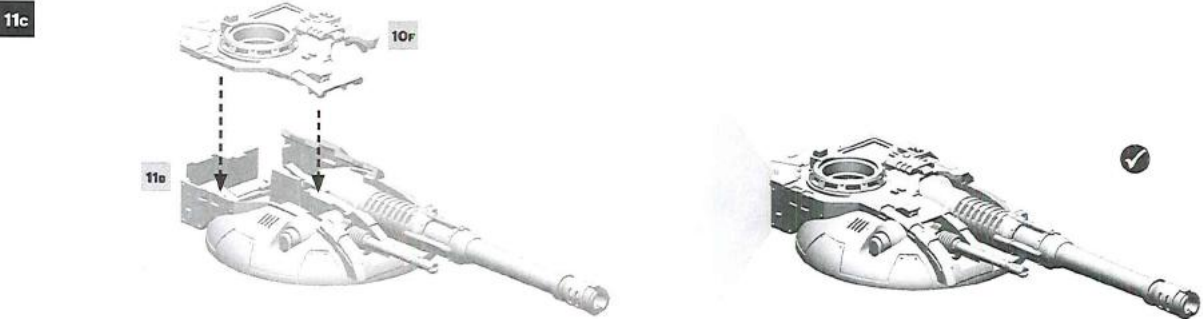

# TURRET MOUNTED WEAPON

Kratos Battlecannon

Melta Blast-gun

Volkite Cardanelle

Kratos Battlecannon

**Melta Blast-gun**

**Volkite Cardanella**