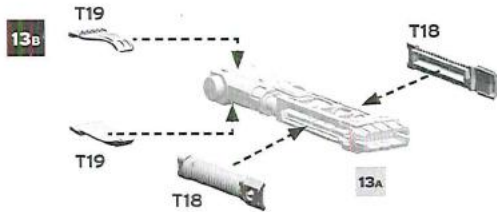

# TURRET MOUNTED WEAPON

Kratos Battlecannon

Melta Blast-gun

Volkite Cardanelle

Kratos Battlecannon

**Melta Blast-gun**

**Volkite Cardanella**