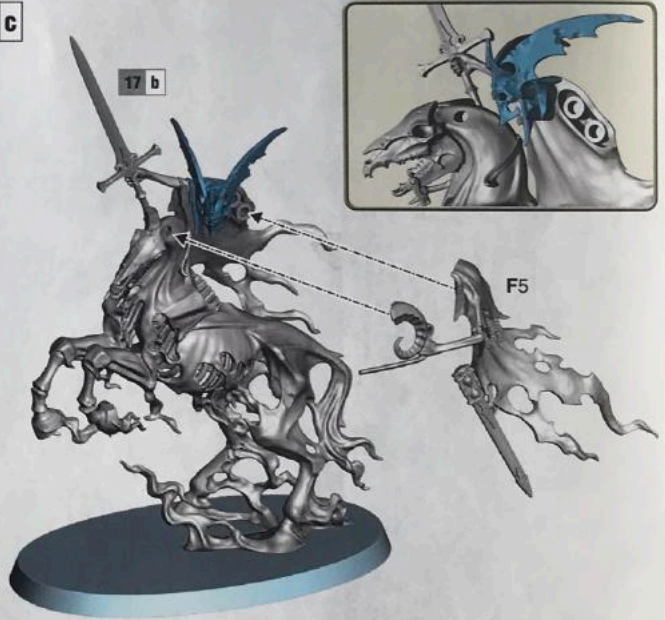

# 17 KNIGHT OF SHROUDS ON ETHEREAL STEED

17 a

17 b

17 c

BASE DRYAD BARK

SHADE DRUCHII VIOLET

LAYER DOOMBULL BROWN

LAYER USHABTI BONE

BASE RHINOX HIDE

SHADE NULN OIL

LAYER GORTHOR BROWN

LAYER SCREAMING SKULL

BASE DEEPKIN FLESH

TECHNICAL NIGHTHAUNT GLOOM

LAYER IONRACH SKIN

LAYER WHITE SCAR