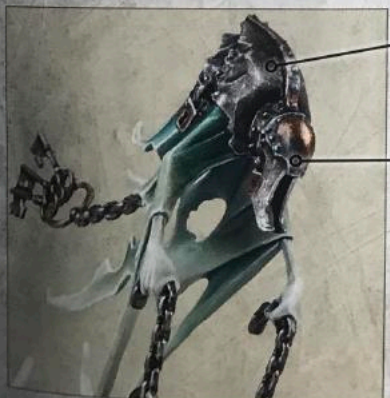

BASE CERAMITE WHITE

TECHNICAL HEXWRAITH FLAME

LAYER MOOT GREEN

EDGE DORN YELLOW

BASE ABADDON BLACK

BASE STEGADON SCALE GREEN

LAYER THUNDERHAWK BLUE

LAYER IONRACH SKIN