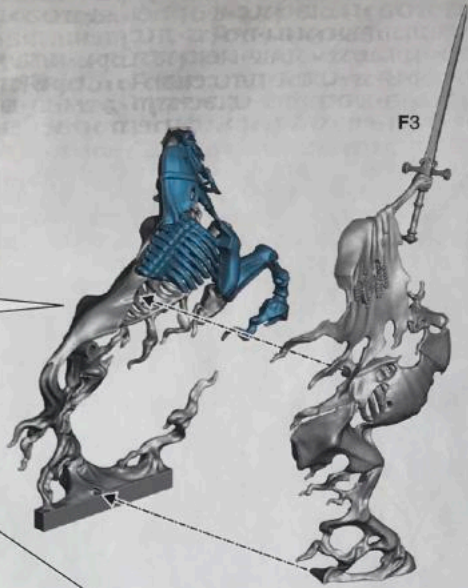

# 17 KNIGHT OF SHROUDS ON ETHEREAL STEED

17 a

17 b

17 c

BASE DRYAD BARK

SHADE DRUCHII VIOLET

LAYER DOOMBULL BROWN

LAYER USHABTI BONE