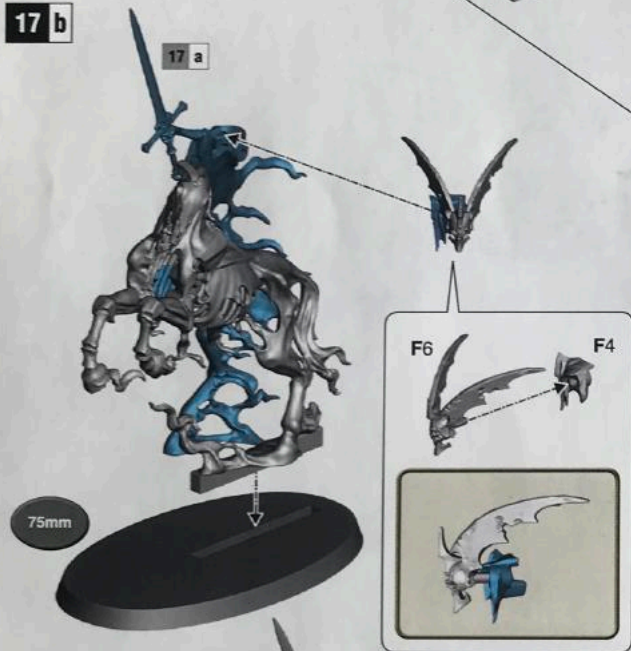

# 17 KNIGHT OF SHROUDS ON ETHEREAL STEED

17 a

17 b

17 c

BASE DRYAD BARK

SHADE DRUCHII VIOLET

LAYER DOOMBULL BROWN

LAYER USHABTI BONE

BASE RHINOX HIDE

SHADE NULN OIL

LAYER GORTHOR BROWN

LAYER SCREAMING SKULL

BASE DEEPKIN FLESH

TECHNICAL NIGHTHAUNT GLOOM

LAYER IONRACH SKIN

LAYER WHITE SCAR