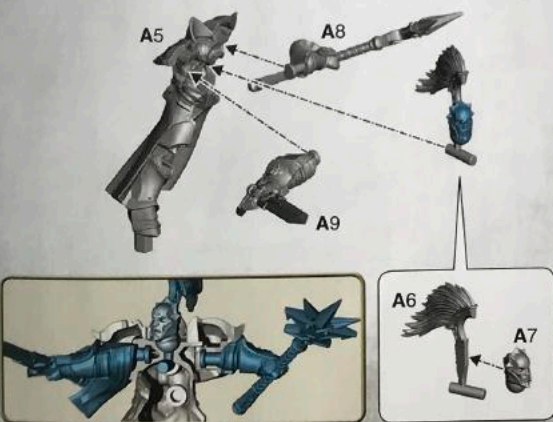

## 3 - 5 EVOCATORS

3 a EVOCATOR-PRIME

3 b

4 a EVOCATORS A

4 b

BASE MEPHISTON RED  
SHADE CARROBURG CRIMSON  
LAYER WILD RIDER RED  
LAYER FIRE DRAGON BRIGHT

BASE MECHANICUS STANDARD GREY  
LAYER BANEBLADE BROWN  
LAYER KARAK STONE  
LAYER PALLID WYCH FLESH