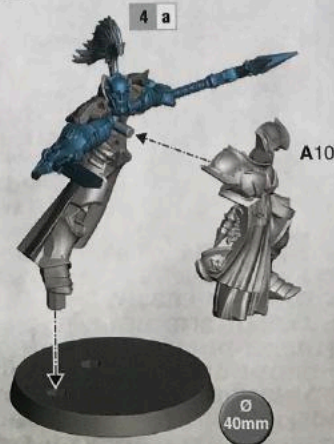

## 3 - 5 EVOCATORS

3 a EVOCATOR-PRIME

3 b

4 a EVOCATORS A

4 b

BASE MEPHISTON RED  
SHADE CARROBURG CRIMSON  
LAYER WILD RIDER RED  
LAYER FIRE DRAGON BRIGHT

BASE MECHANICUS STANDARD GREY  
LAYER BANEBLADE BROWN  
LAYER KARAK STONE  
LAYER PALLID WYCH FLESH