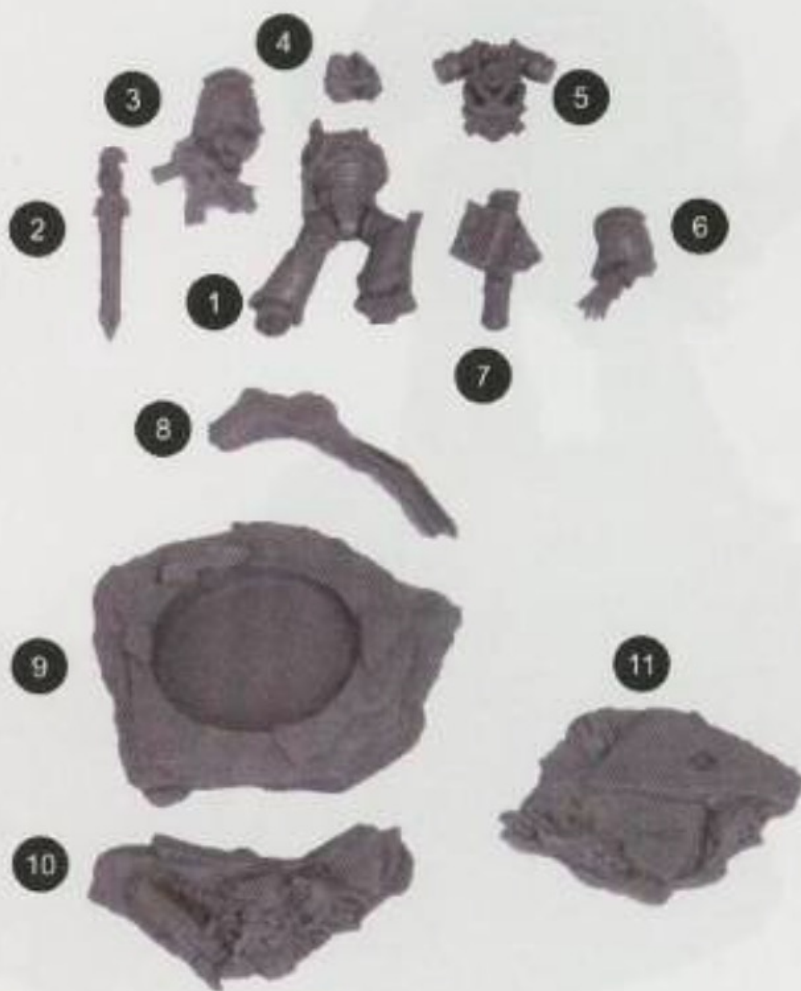

Free Downloads of Build Instructions,
Assembly Booklets & How To Guides

BuildInstructions.com

Forge World

THE HORUS HERESY[®]

KNIGHT-ERRANT TYLOS RUBIO

15+

THIS IS NOT A TOY. Not suitable for children under 10 years. ESTO NO ES UN JUGUETE. No es apropiado para menores de 10 años. DIES IST KEIN SPIELZEUG. Nicht geeignet für Kinder unter 10 Jahren. CECI N'EST PAS UN JOUET. Ne convient pas aux enfants de moins de 10 ans. NON È UN GIOCATTOLO. Non adatto a bambini sotto i 10 anni. DIT IS GEEN SPEELGOED. Niet geschikt voor kinderen jonger dan 10 jaar. DETTE ER IKKE ET LEGETØJ. Uegnet for børn under 10 år. DETTE ER IKKE EN LEKE. Uegnet for barn under 10 år. DETTA ER INTE EN LEKSAK. Inte lamplig for barn under 10 år. TO NIE JEST ZABAWKA. Produkt nieodpowiedni dla dzieci poniżej 10 roku życia. ТАМА ЕІ ОЛЕ ЛЕЛУ. Еі ковілі вік 10-річчя. 10歳未満の子供には適していません。この玩具ではありません。10歳未満の子供には適していません。

Components

1. Body
2. Force Sword
3. Paragon Bolter
4. Head
5. Backpack
6. Left Arm
7. Scabbard of Rome
8. Scenic Base Rear
9. Main Scenic Base
10. Scenic Base Front
11. Character Base

Includes 32 mm round base, and a 50 mm round base