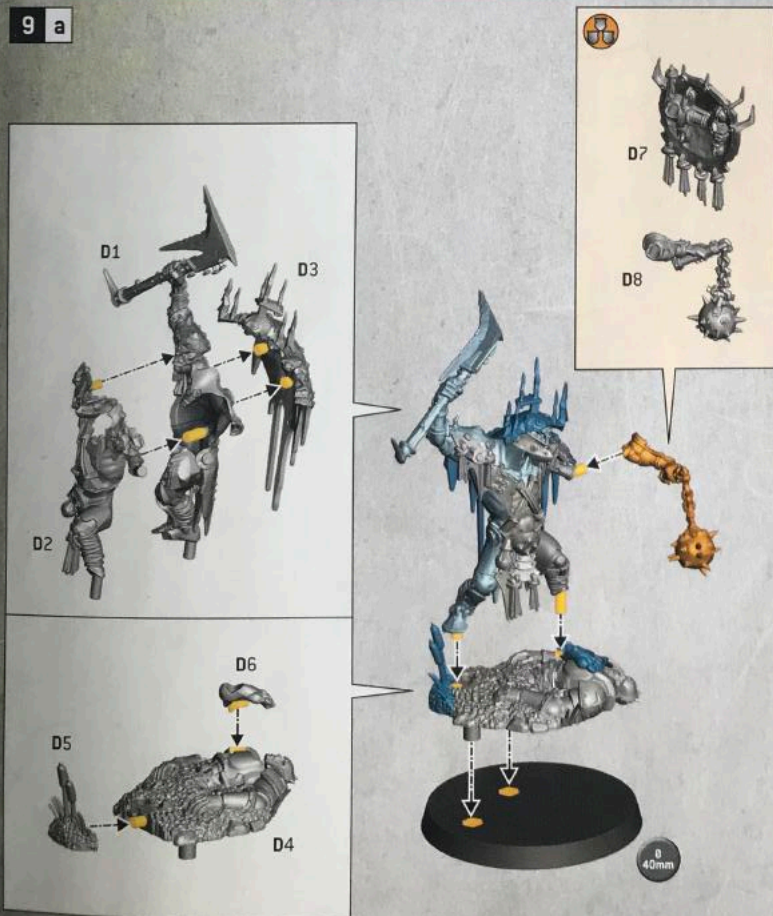

Free Downloads of Build Instructions,
Assembly Booklets & How To Guides

BuildInstructions.com

8 a

8 b

8 c

8 d

9 KILLABOSS • Bosskitu • Kazike • Killaboss • Kapo Azzazzino • キラボス • 杀戮头目

9 a

9 b

• Stab-grot • Grot Surineur • Grot kuchillero • Piksgrot
• Kakkola Pugnalatrice • スタッフロット • 戮刺地精

ENG The full painting guide can be found on citadelcolour.com/guides
 FRE Le guide de peinture complet est disponible sur citadelcolour.com/guides
 ESP Puedes encontrar la guía completa de pintura en citadelcolour.com/guides
 GER Die vollständige Bemalanleitung findest du auf citadelcolour.com/guides