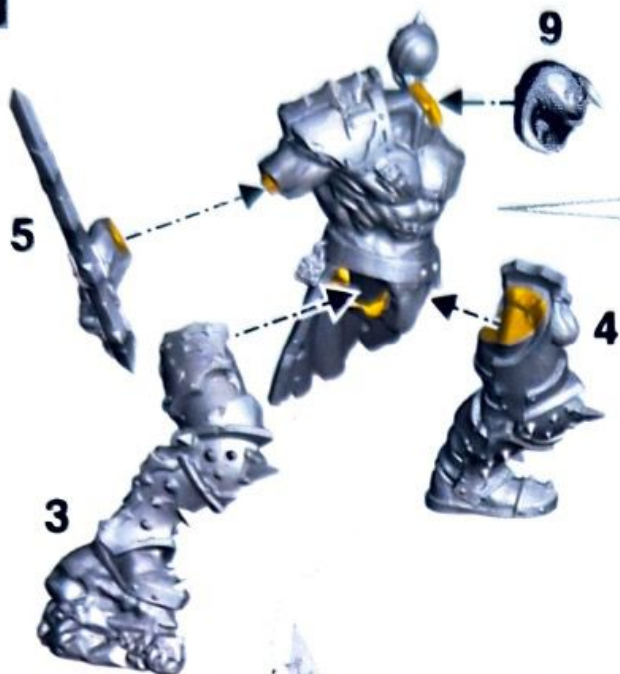

1 921 066896