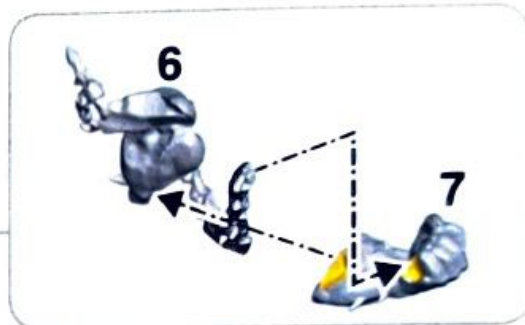

1 921 066896