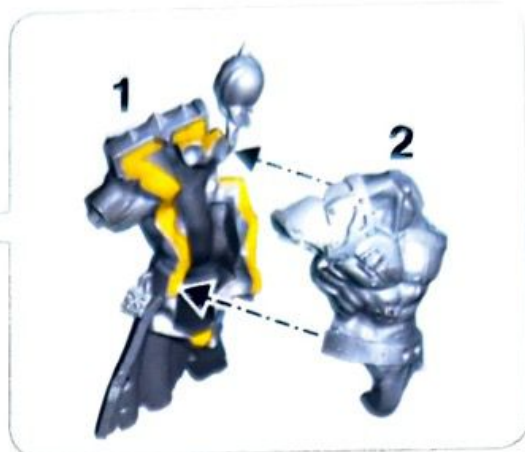

1 921 066896