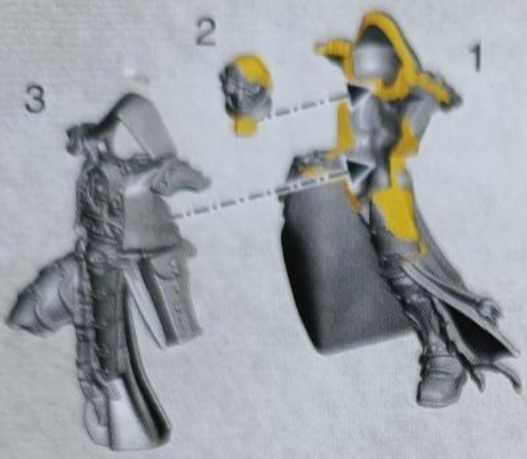

INQUISITOR ERASMUS CARTAVOLNUS

INQUISITORE ERASMUS CARTAVOLNUS

異端審問官エラスムス・カルタヴォルヌス

审判者埃拉斯姆斯·卡塔沃努斯

1

2

Ø 32mm

3