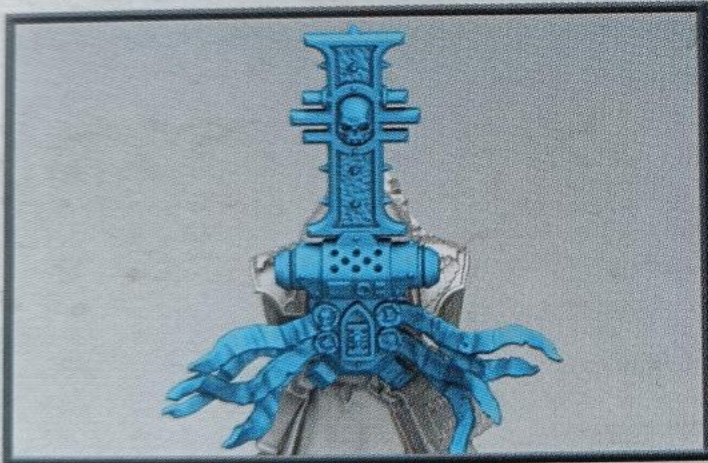

INQUISITOR ERASMUS CARTAVOLNUS

INQUISITORE ERASMUS CARTAVOLNUS

異端審問官エラスムス・カルタヴォルヌス

审判者埃拉斯姆斯·卡塔沃努斯

1

2

Ø 32mm

3