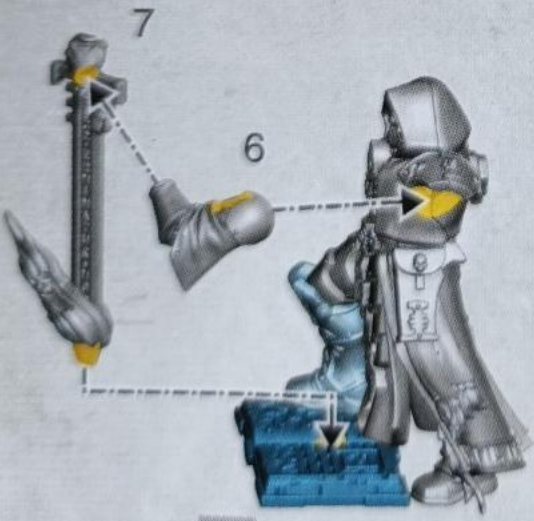

INQUISITOR ERASMUS CARTAVOLNUS

INQUISITORE ERASMUS CARTAVOLNUS

異端審問官エラスムス・カルタヴォルヌス

审判者埃拉斯姆斯·卡塔沃努斯

1

2

Ø 32mm

3