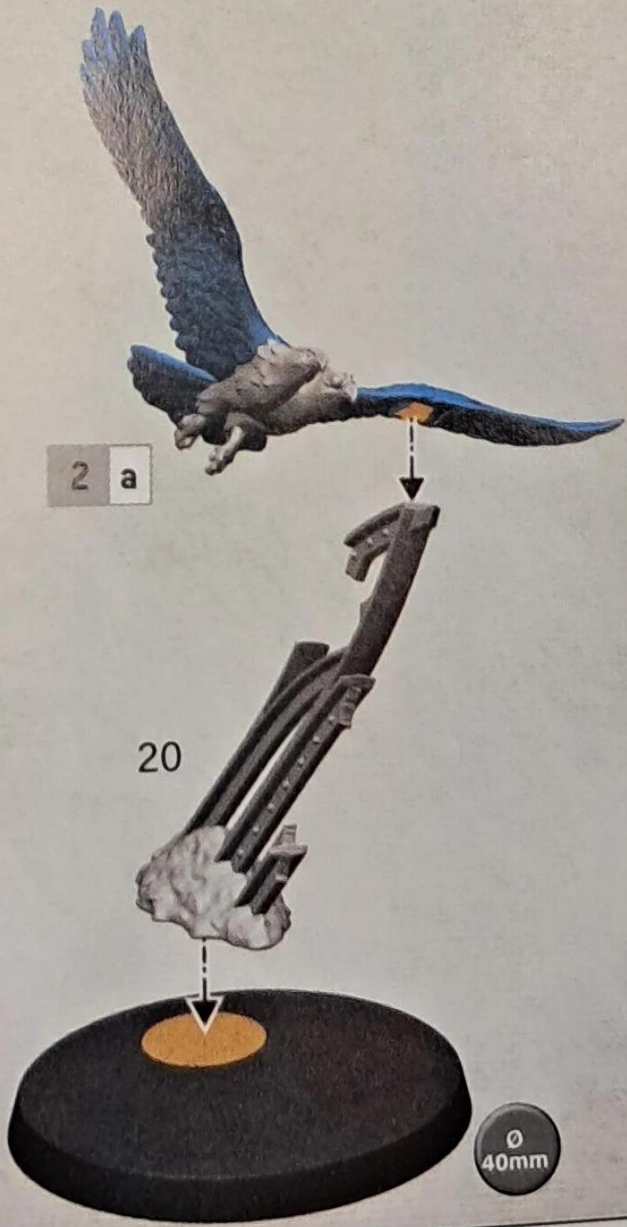

1 c

Ø 40mm

Glovodan Psyber-eagle | Psyber-aigle Glovodéen | Psiberáguila Glovodan
Glovodanischer Psitech-Adler | Aquila psiobionica Glovodan
グロヴォダン・サイバーイーグル | 格罗沃丹灵能雄鹰

2

2 a

2 b

✓ 1-2

CITADEL
COLOUR