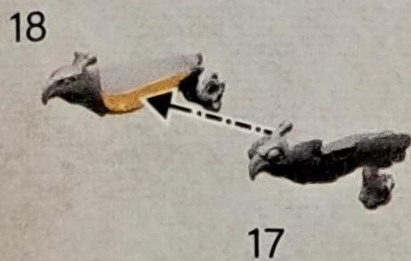

1 c

Ø 40mm

Glovodan Psyber-eagle | Psyber-aigle Glovodéen | Psiberáguila Glovodan
Glovodanischer Psitech-Adler | Aquila psiobionica Glovodan
グロヴォダン・サイバーイーグル | 格罗沃丹灵能雄鹰

2

2 a

2 b

✓ 1-2

CITADEL
COLOUR