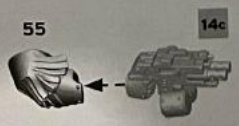

13D

14 & 15 - CATAPHRACTII TERMINATOR 4

14A

14B

14C

14E

14D

CONTEMPTOR DREADNOUGHT

16a A22, A21, A18, A19, A20	16b A17, A15, A16	16c A12, A13	16d 16c, A14
16e A10, A8, A7, A9, A11	16f A5, A4, A6	16g A2, A1	16h 16g, A3
16i A23, A24	16j A26, A25	16k 16j, A27	16l A29, A28, A30
16m 16a	16n 16m, 16k	16o 16n, 16i, 16c	16p 16o, 16h
17a A32, A31	17b 17a, A34, A33	17c 17b, A35	17d 17c, A36, A37
17e 17d, A38, A39	17f 17e, A40	17g 17f, A41	17h 17g