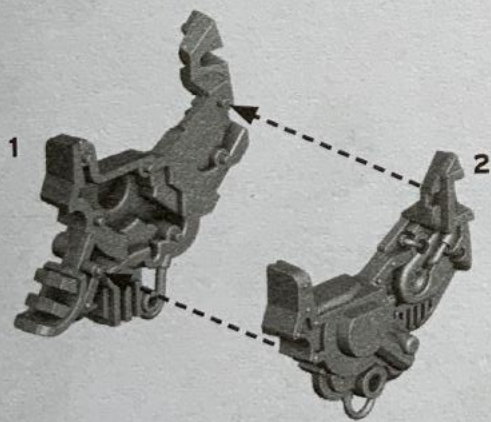

### HERMES LIGHT SENTINEL

STEPS | ÉTAPES | PASOS | SCHRITTE | FASI | ステップ | 步骤

I-7

### HERMES VELETARII SENTINEL

STEPS | ÉTAPES | PASOS | SCHRITTE | FASI | ステップ | 步骤

I-4, 8-12

1A

1B

1c

1d

FORWARD LEG **x1**

STRAIGHT LEG **x1**

- Remove to allow for different poses
- Couper pour permettre d'autres poses
- Cortar para crear diferentes posiciones
- Für andere Posen abtrennen
- Rimuovi per ottenere pose differenti
- ポーズを変えたい場合は取り外す
- 移除部件获取不同形态

12A

12a

12a Volkite Caliver

47. Heavy Flamer