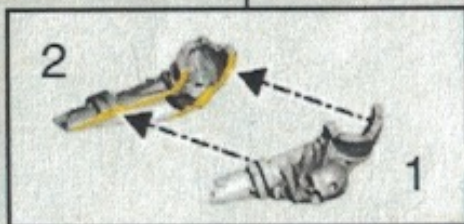

Free Downloads of Build Instructions,
Assembly Booklets & How To Guides

BuildInstructions.com

WARHAMMER

40,000

⚠ WARNING. Small parts. Sharp points. **ACHTUNG:** Kleine Teile. Spitze Enden. **ATTENTION.** Petits éléments. Pointes acérées. **ADVERTENCIA.** Partes pequeñas. Puntas afiladas. **AVVERTENZA.** Piccole parti. Punte acuminate. **VARNING.** Små delar. Vassa kanter. **WAARSCHUWING.** Kleine onderdelen. Scherpe punten. **OSTRZEZENIE.** Małe części. Ostre elementy. **ADVARSEL.** Små dele. Spidse ender. **VAROITUS.** Pieniä osia. Teräviä kärkiä.

GENESTEALER CULTS

KELERMORPH

KÉLÉMORPHE
KELERMORFO
KELERMORPH
KELERMORFO
ケラーモーフ
杀戮兵器

ADVARSEL. Små deler. Skarpe spisser. **ATENÇÃO.** Peças pequenas. Pontas afiadas. **AVERTISMENT.** Părți mici. Vârfuri ascuțite. **UPOZORNENI.** Malé části. Ostré hroty. **VIÐVORUN.** Litlir hlutir. Hvassir oddar. **UPOZORNENIE.** Malé části. Ostré hroty. **BRIDINAJUMS.** Sīkas detaļas. Asas šķautnes. 警告。小さな部品があります。尖った先端があります。警告。内含細小零件。锋利物件。警告。含有小零件。含有尖锐部分。