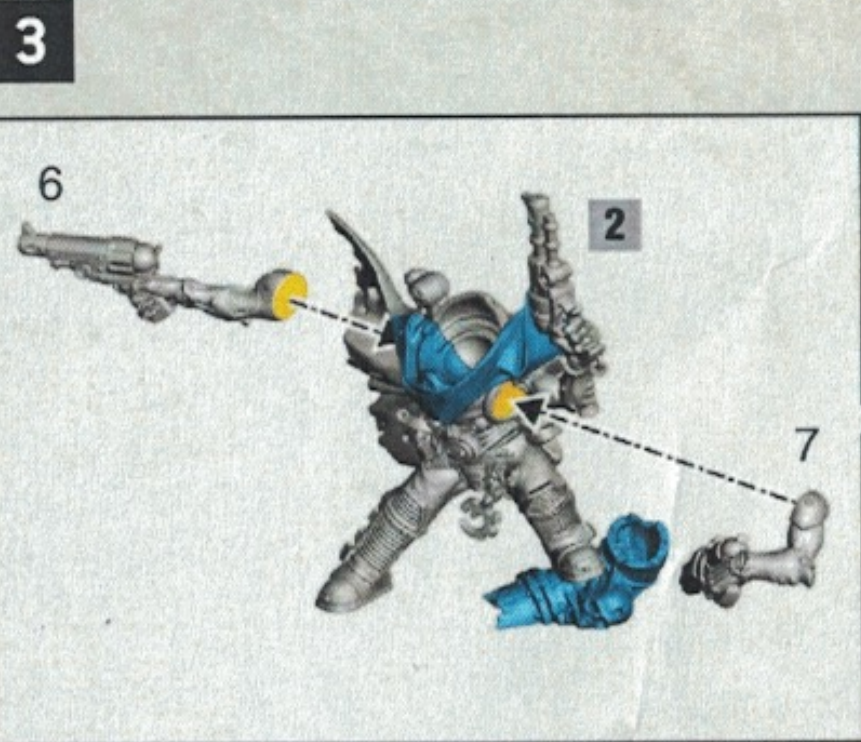

Free Downloads of Build Instructions,
Assembly Booklets & How To Guides

BuildInstructions.com

WARHAMMER

40,000

⚠ WARNING. Small parts. Sharp points. **ACHTUNG:** Kleine Teile. Spitze Enden. **ATTENTION.** Petits éléments. Pointes acérées. **ADVERTENCIA.** Partes pequeñas. Puntas afiladas. **AVVERTENZA.** Piccole parti. Punte acuminate. **VARNING.** Små delar. Vassa kanter. **WAARSCHUWING.** Kleine onderdelen. Scherpe punten. **OSTRZEZENIE.** Małe części. Ostre elementy. **ADVARSEL.** Små dele. Spidse ender. **VAROITUS.** Pieniä osia. Teräviä kärkiä.

GENESTEALER CULTS

KELERMORPH

KÉLÉMORPHE
KELERMORFO
KELERMORPH
KELERMORFO
ケラーモーフ
杀戮兵器

ADVARSEL. Små deler. Skarpe spisser. **ATENÇÃO.** Peças pequenas. Pontas afiadas. **AVERTISMENT.** Părți mici. Vârfuri ascuțite. **UPOZORNENI.** Malé části. Ostré hroty. **VIÐVORUN.** Litlir hlutir. Hvassir oddar. **UPOZORNENIE.** Malé části. Ostré hroty. **BRIDINAJUMS.** Sīkas detaļas. Asas šķautnes. 警告。小さな部品があります。尖った先端があります。警告。内含細小零件。锋利物件。警告。含有小零件。含有尖锐部分。