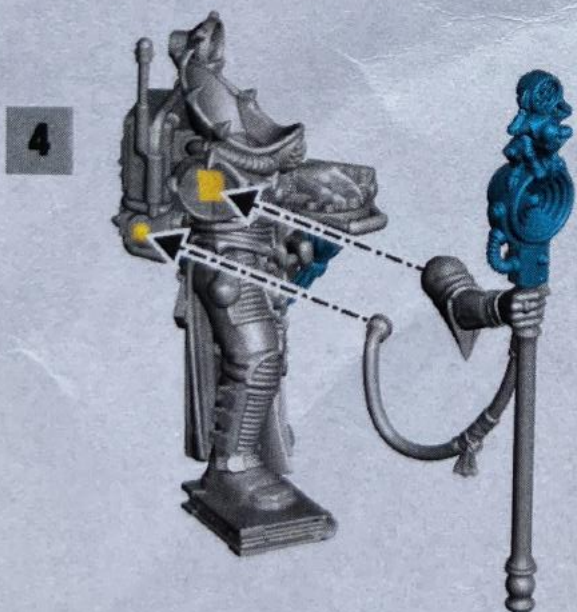

Free Downloads of Build Instructions,
Assembly Booklets & How To Guides

BuildInstructions.com

GENESTEALER CULTS GLAMAVUS

• WARNING! Small parts. • ATTENTION : Contient des petites pièces. • VORSICHT! Klei
• ATTENZIONE! Parti piccole. • ¡ADVERTENCIA! Piezas pequeñas. • OSTRZEŻENIE! Małe c

ROITUSI! Pieniä osia. • VARNING! Små delar. • ADVARSEL! Små dele. • WAARSCHUWING!
e onderdelen. • ADVARSEL! Små deler. • 警告! 小さな部品あり。• 警告! 本品包含小零件。

WARHAMMER
40,000

CITADEL

1**2****3**

4

5

6

7

- Choice of parts • Choix d'éléments • Modelos de componentes
- Auswahl an Teilen • Scelta di componenti

5

10

11

Ø
32mm

118342

NAME	M	WS	BS	S	T	W	A	Ld	Sv
Clamavus	6"	3+	3	3	3	4	3	8	5+

Expertly designed plastic Citadel Miniature.
Assembly and painting required.