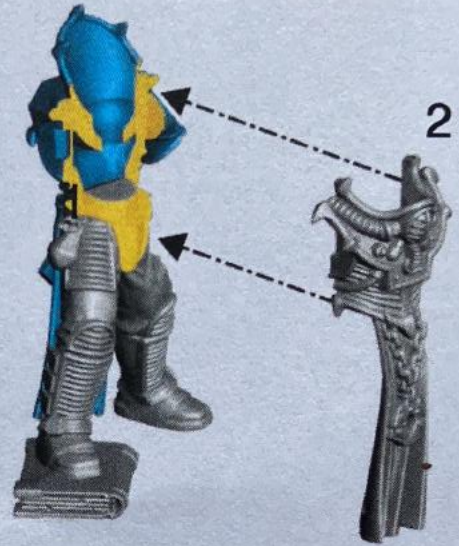

Free Downloads of Build Instructions,
Assembly Booklets & How To Guides

BuildInstructions.com

GENESTEALER CULTS GLAMAVUS

• WARNING! Small parts. • ATTENTION : Contient des petites pièces. • VORSICHT! Klei
• ATTENZIONE! Parti piccole. • ¡ADVERTENCIA! Piezas pequeñas. • OSTRZEŻENIE! Małe c

ROITUSI! Pieniä osia. • VARNING! Små delar. • ADVARSEL! Små dele. • WAARSCHUWING!
e onderdelen. • ADVARSEL! Små deler. • 警告! 小さな部品あり。• 警告! 本品包含小零件。

WARHAMMER
40,000

CITADEL

1**2****3**

4

5

6

7

- Choice of parts • Choix d'éléments • Modelos de componentes
- Auswahl an Teilen • Scelta di componenti

5

10

11

Ø
32mm

118342

NAME	M	WS	BS	S	T	W	A	Ld	Sv
Clamavus	6"	3+	3	3	3	4	3	8	5+

Expertly designed plastic Citadel Miniature.
Assembly and painting required.