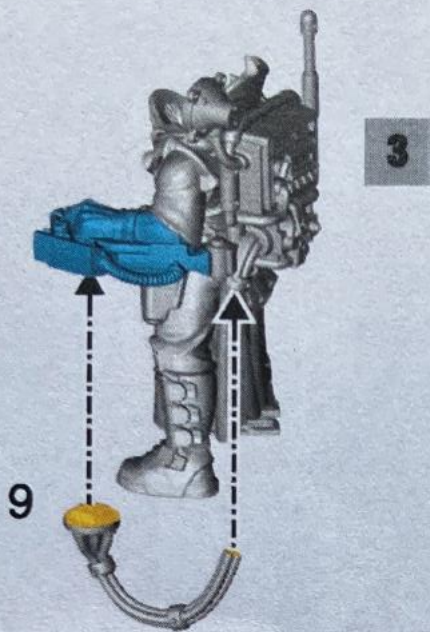

ROITUSI! Pieniä osia. • VARNING! Små delar. • ADVARSEL! Små dele. • WAARSCHUWING!
e onderdelen. • ADVARSEL! Små deler. • 警告! 小さな部品あり。• 警告! 本品包含小零件。

WARHAMMER
40,000

CITADEL

1**2****3**

4

5

6

7

- Choice of parts • Choix d'éléments • Modelos de componentes
- Auswahl an Teilen • Scelta di componenti

5

10

11

Ø
32mm

118342

NAME	M	WS	BS	S	T	W	A	Ld	Sv
Clamavus	6"	3+	3	3	3	4	3	8	5+

Expertly designed plastic Citadel Miniature.
Assembly and painting required.