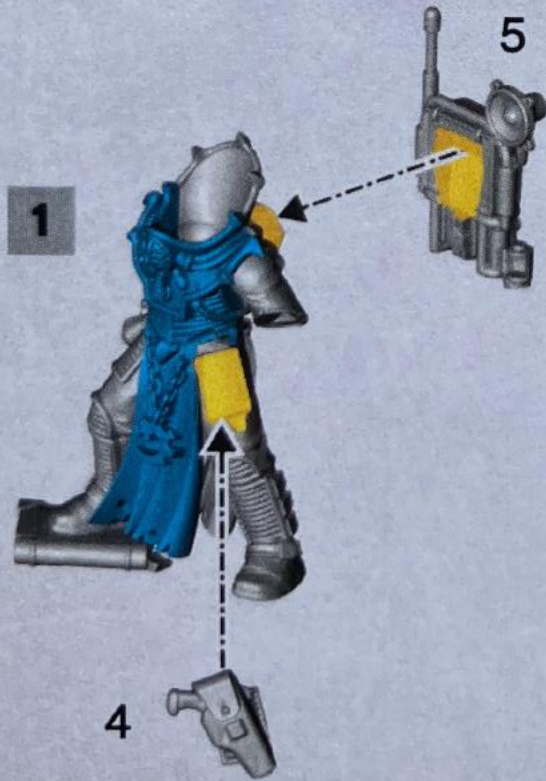

Free Downloads of Build Instructions,
Assembly Booklets & How To Guides

BuildInstructions.com

GENESTEALER CULTS GLAMAVUS

• WARNING! Small parts. • ATTENTION : Contient des petites pièces. • VORSICHT! Klei
• ATTENZIONE! Parti piccole. • ¡ADVERTENCIA! Piezas pequeñas. • OSTRZEŻENIE! Małe c

ROITUSI! Pieniä osia. • VARNING! Små delar. • ADVARSEL! Små dele. • WAARSCHUWING!
e onderdelen. • ADVARSEL! Små deler. • 警告! 小さな部品あり。• 警告! 本品包含小零件。

WARHAMMER
40,000

CITADEL

1**2****3**

4

5

6

7

- Choice of parts • Choix d'éléments • Modelos de componentes
- Auswahl an Teilen • Scelta di componenti

5

10

11

Ø
32mm

118342

NAME	M	WS	BS	S	T	W	A	Ld	Sv
Clamavus	6"	3+	3	3	3	4	3	8	5+

Expertly designed plastic Citadel Miniature.
Assembly and painting required.