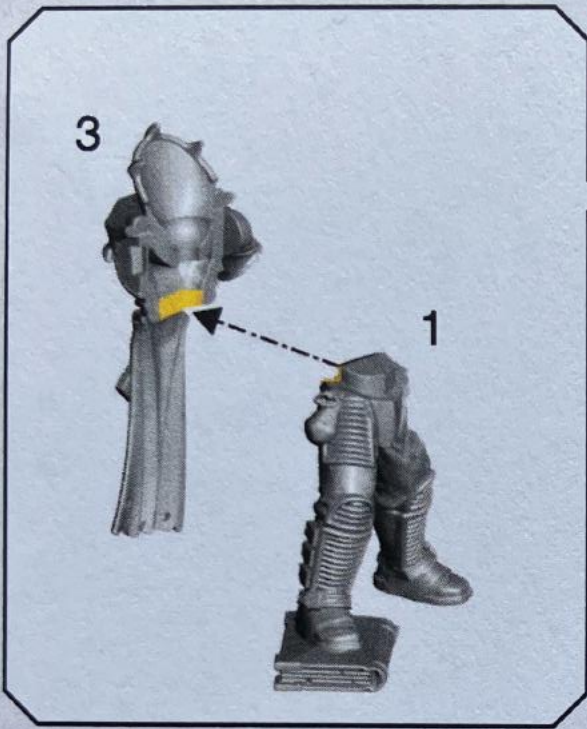

Free Downloads of Build Instructions,
Assembly Booklets & How To Guides

BuildInstructions.com

GENESTEALER CULTS GLAMAVUS

• WARNING! Small parts. • ATTENTION : Contient des petites pièces. • VORSICHT! Klei
• ATTENZIONE! Parti piccole. • ¡ADVERTENCIA! Piezas pequeñas. • OSTRZEŻENIE! Małe c

ROITUSI! Pieniä osia. • VARNING! Små delar. • ADVARSEL! Små dele. • WAARSCHUWING!
e onderdelen. • ADVARSEL! Små deler. • 警告! 小さな部品あり。• 警告! 本品包含小零件。

WARHAMMER
40,000

CITADEL

1**2****3**

4

5

6

7

- Choice of parts • Choix d'éléments • Modelos de componentes
- Auswahl an Teilen • Scelta di componenti

5

10

11

Ø
32mm

118342

NAME	M	WS	BS	S	T	W	A	Ld	Sv
Clamavus	6"	3+	3	3	3	4	3	8	5+

Expertly designed plastic Citadel Miniature.
Assembly and painting required.

WARNING!
Small parts.

12+