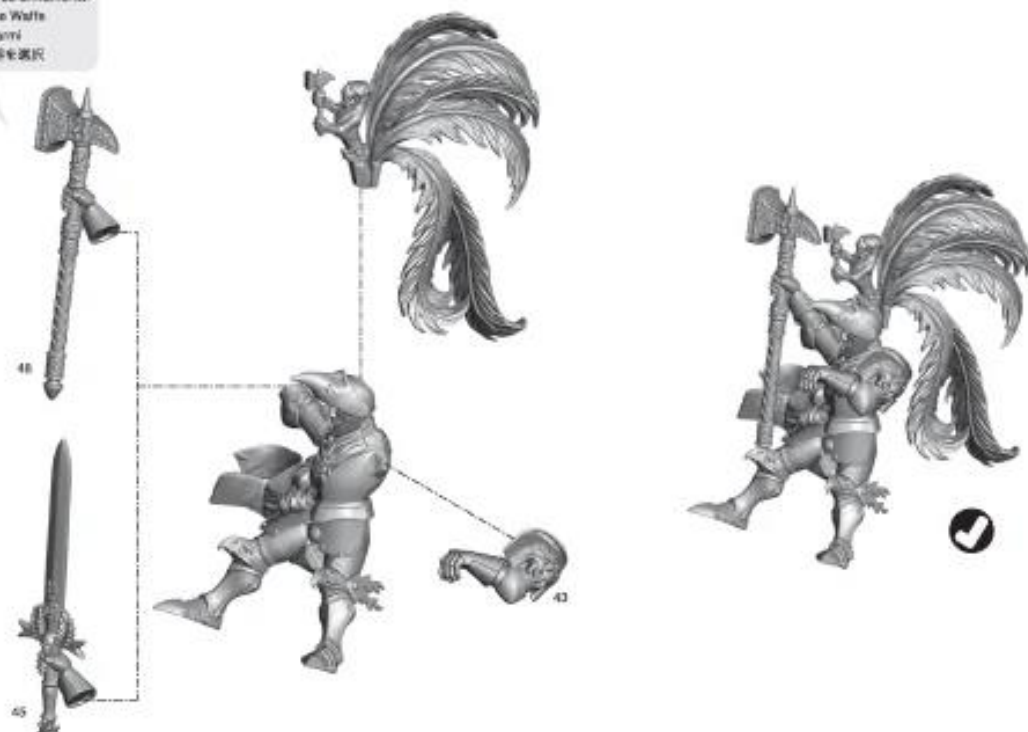

! Choice of weapon
Choix d'arme
Opciones de armamento
Waffe eine Waffe
Scelta di armi
好きな武器を選択