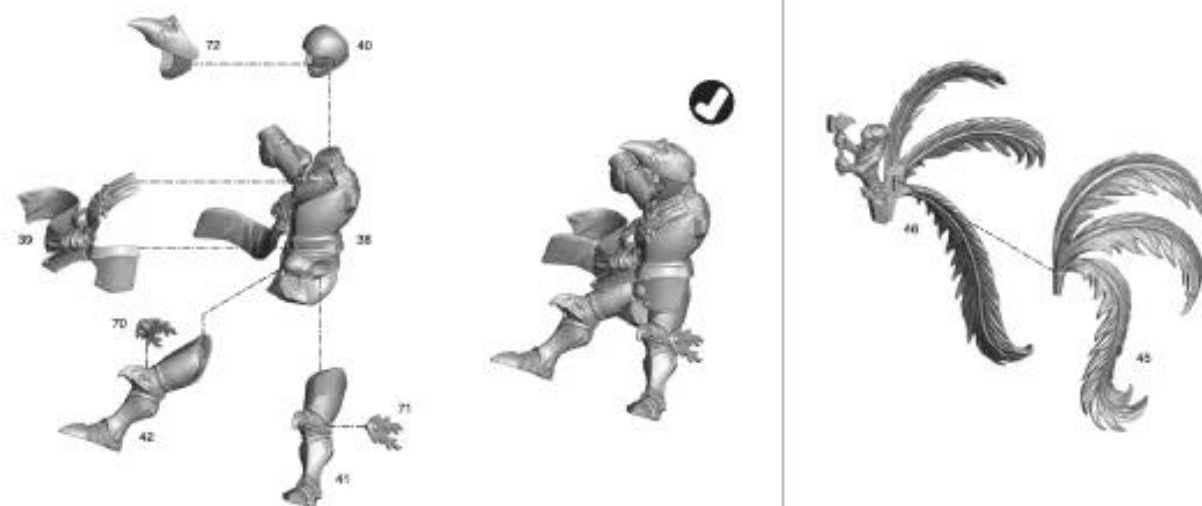

2 FEET ASSEMBLY • ASSEMBLAGE DU CHEVILIER • MONTAJE DEL PIEDE
ZUSAMMENBAU DES FÜßERS • ASSEMBLAGGIO DEL CAVVALIERE • 乗り手の組み立て