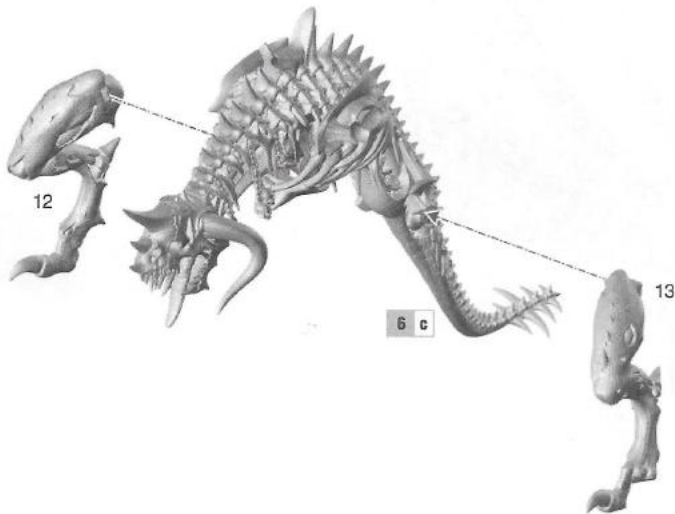

7 a

DESCRIPTION

Un Zombie Dragon est une figurine individuelle. Il déchire ses proies avec des Griffes Démesurées (Sword-like Claws) et sa Gueule (Maw) garnie de crocs; son Haleine Pestilentielle (Pestilential Breath) peut faire fondre la peau sur les os.