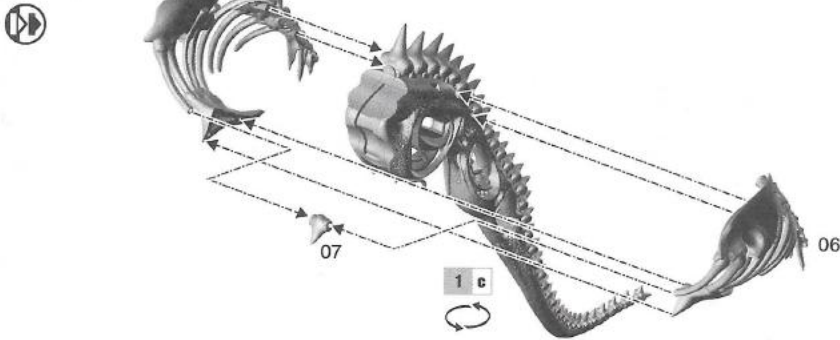

1 a

1 b

1 c

1 d

1 e

2 a

2 b

2 c

7 a

DESCRIPTION

Un Zombie Dragon est une figurine individuelle. Il déchire ses proies avec des Griffes Démesurées (Sword-like Claws) et sa Gueule (Maw) garnie de crocs; son Haleine Pestilentielle (Pestilential Breath) peut faire fondre la peau sur les os.