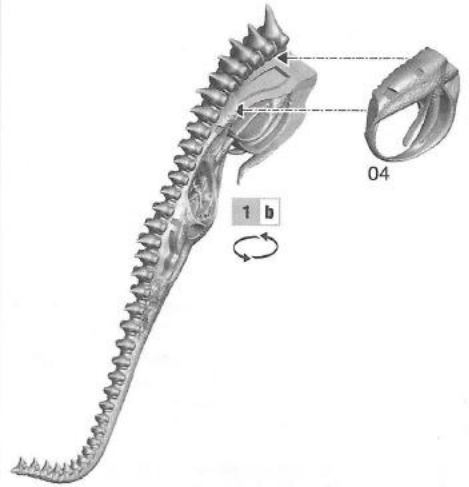

Follow step 1 for all variants • Suivre les étapes 1 pour toutes les variantes • Sigue el paso 1 para todas las variantes
Folge Schritt 1 für alle Varianten • Segui la fase 1 per tutte le varianti

1 a

1 b

1 c

1 d

1 e