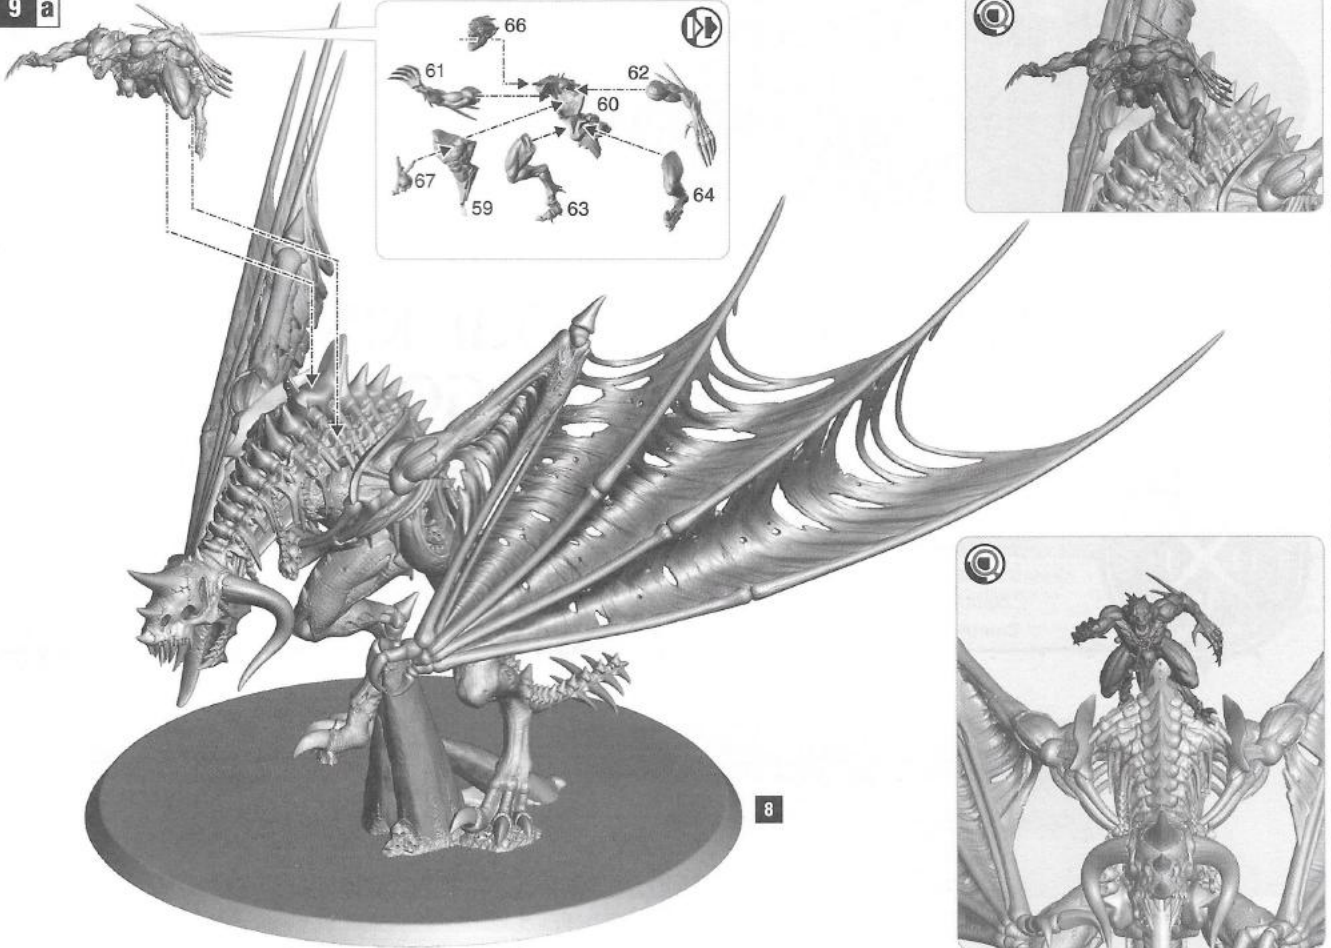

MAGIA

I **DEATH WIZARDS** conoscono l'incantesimo **Evocare Zombie Dragon**, oltre a qualsiasi altro incantesimo conoscano.

INVOKER LE ZOMBIE DRAGON

Invoker le Zombie Dragon a une valeur de lancement de 10. Si vous réussissez à le lancer, vous pouvez placer un Zombie Dragon à 18" ou moins du lanceur et à plus de 9" de l'ennemi. La figurine est ajoutée à votre armée, mais ne peut pas se déplacer à la phase de mouvement suivante.

INVOCAR ZOMBIE DRAGON

Invocar Zombie Dragon tiene una dificultad de lanzamiento de 10. Si se lanza con éxito puedes desplegar un Zombie Dragon a 18" o menos del lanzador y a más de 9" del enemigo. La miniatura se añade a tu ejército, pero no puede mover en la siguiente fase de movimiento.

ZOMBIE DRAGON RUFEN

Zombie Dragon rufen hat einen Zauberwert von 10. Wenn dieser Zauber erfolgreich gewirkt wurde, kannst du innerhalb von 18" um den Zaubernden und mehr als 9" vom Feind entfernt einen Zombie Dragon aufstellen. Das Modell wird deiner Armee hinzugefügt, kann sich jedoch in der folgenden Bewegungsphase nicht bewegen.

EVOCARE ZOMBIE DRAGON

Evocare Zombie Dragon ha un valore di lancio di 10. Se è lanciato con successo puoi schierare uno Zombie Dragon entro 18" dal lanciatore e a più di 9" dal nemico. Il modello viene aggiunto alla tua armata, ma non può muoversi nella successiva fase di movimento.

KEYWORDS

DEATH, MONSTER, ZOMBIE DRAGON

9 ABHORRANT GHOUL KING ON ZOMBIE DRAGON

9 a