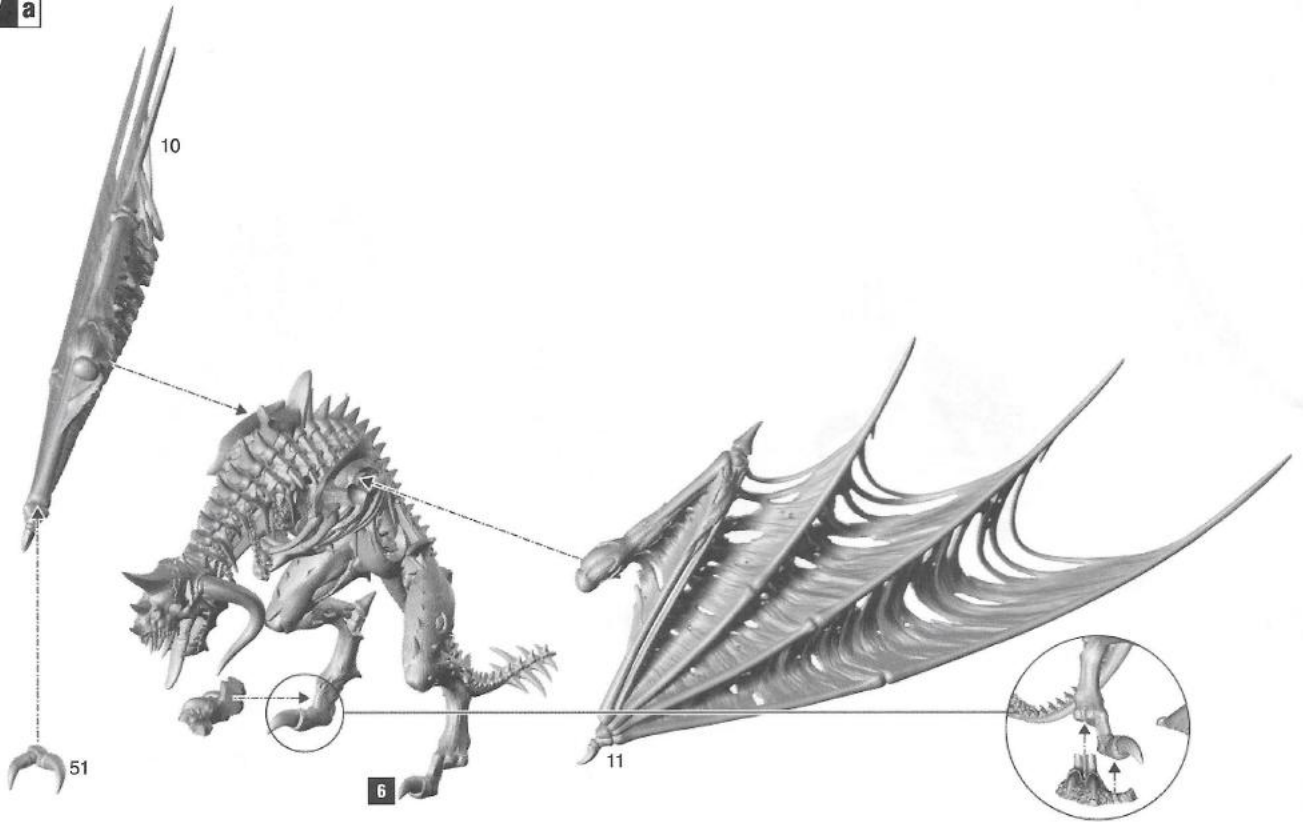

7 a

DESCRIPTION

Un Zombie Dragon est une figurine individuelle. Il déchire ses proies avec des Griffes Démesurées (Sword-like Claws) et sa Gueule (Maw) garnie de crocs; son Haleine Pestilentielle (Pestilential Breath) peut faire fondre la peau sur les os.

VOL

Un Zombie Dragon peut voler.

DESCRIPCIÓN

Un Zombie Dragon es una sola miniatura. Descuartiza al enemigo con sus garras como espadas (Sword-like Claws) y su boca colmilluda (Fanged Maw), y su aliento pestilente (Pestilential Breath) puede arrancar la carne de los huesos.