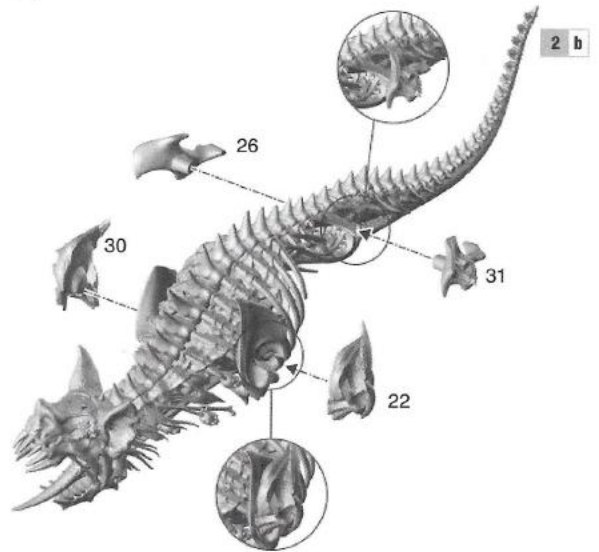

1 a

1 b

1 c

1 d

1 e

2 a

2 b

2 c

7 a

DESCRIPTION

Un Zombie Dragon est une figurine individuelle. Il déchire ses proies avec des Griffes Démesurées (Sword-like Claws) et sa Gueule (Maw) garnie de crocs; son Haleine Pestilentielle (Pestilential Breath) peut faire fondre la peau sur les os.