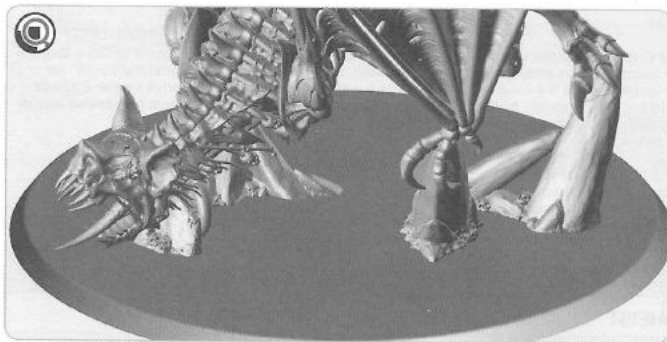

5 ABHORRANT GHOUL KING ON TERRORGHEIST

5 a