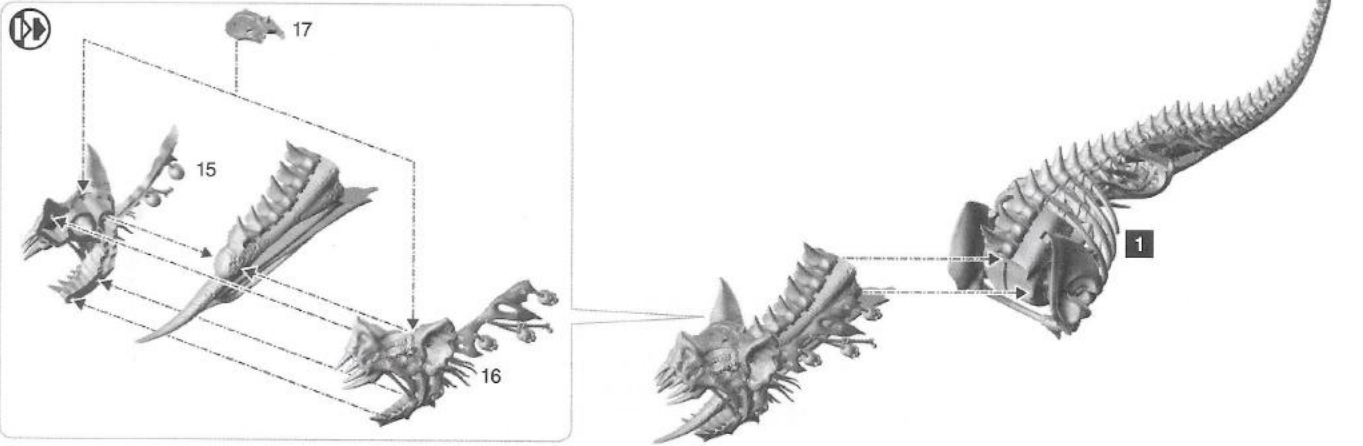

1 a

1 b

1 c

1 d

1 e

2 a

2 b

2 c

7 a

DESCRIPTION

Un Zombie Dragon est une figurine individuelle. Il déchire ses proies avec des Griffes Démesurées (Sword-like Claws) et sa Gueule (Maw) garnie de crocs; son Haleine Pestilentielle (Pestilential Breath) peut faire fondre la peau sur les os.