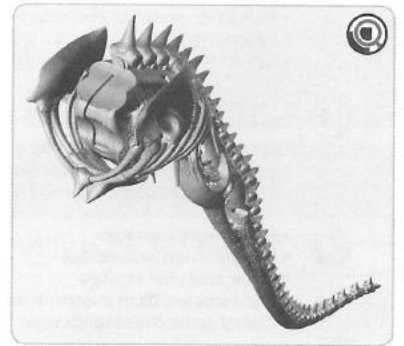

1 a

1 b

1 c

1 d

1 e

2 a

2 b

2 c

7 a

DESCRIPTION

Un Zombie Dragon est une figurine individuelle. Il déchire ses proies avec des Griffes Démesurées (Sword-like Claws) et sa Gueule (Maw) garnie de crocs; son Haleine Pestilentielle (Pestilential Breath) peut faire fondre la peau sur les os.