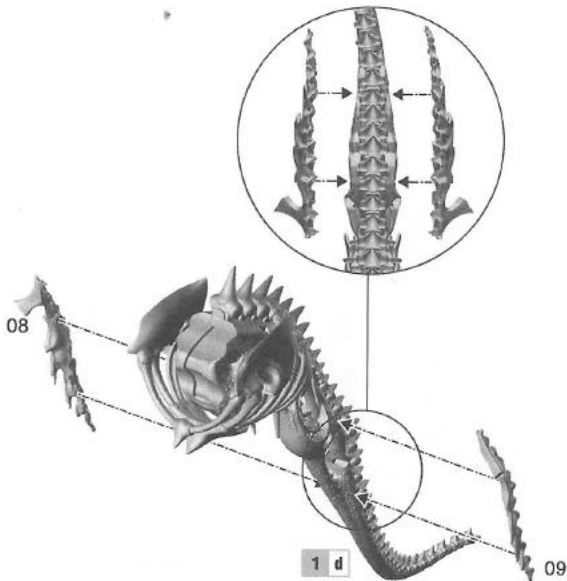

1 a

1 b

1 c

1 d

1 e

2 a

2 b

2 c

7 a

DESCRIPTION

Un Zombie Dragon est une figurine individuelle. Il déchire ses proies avec des Griffes Démesurées (Sword-like Claws) et sa Gueule (Maw) garnie de crocs; son Haleine Pestilentielle (Pestilential Breath) peut faire fondre la peau sur les os.