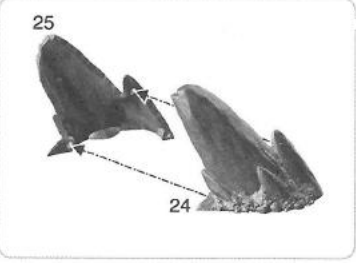

10 ABHORRANT GOUL KING

10 a