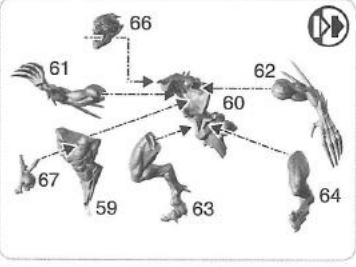

ZOMBIE DRAGON RUFEN

Zombie Dragon rufen hat einen Zauberwert von 10. Wenn dieser Zauber erfolgreich gewirkt wurde, kannst du innerhalb von 18" um den Zaubernden und mehr als 9" vom Feind entfernt einen Zombie Dragon aufstellen. Das Modell wird deiner Armee hinzugefügt, kann sich jedoch in der folgenden Bewegungsphase nicht bewegen.

EVOCARE ZOMBIE DRAGON

Evocare Zombie Dragon ha un valore di lancio di 10. Se è lanciato con successo puoi schierare uno Zombie Dragon entro 18" dal lanciatore e a più di 9" dal nemico. Il modello viene aggiunto alla tua armata, ma non può muoversi nella successiva fase di movimento.

KEYWORDS

DEATH, MONSTER, ZOMBIE DRAGON

9 ABHORRANT GHOUL KING ON ZOMBIE DRAGON

9 a

10 ABHORRANT GOUL KING

10 a

SOULBLIGHT

11 VAMPIRE LORD ON ZOMBIE DRAGON