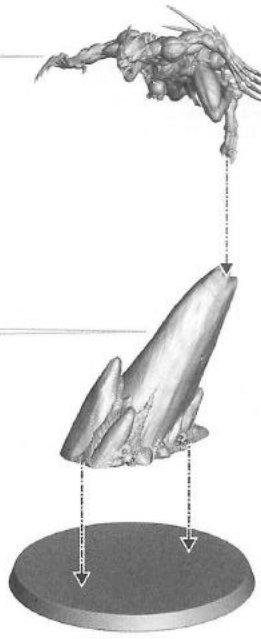

EVOCARE ZOMBIE DRAGON

Evocare Zombie Dragon ha un valore di lancio di 10. Se è lanciato con successo puoi schierare uno Zombie Dragon entro 18" dal lanciatore e a più di 9" dal nemico. Il modello viene aggiunto alla tua armata, ma non può muoversi nella successiva fase di movimento.

KEYWORDS

DEATH, MONSTER, ZOMBIE DRAGON

9 ABHORRANT GHOUL KING ON ZOMBIE DRAGON

9 a

10 ABHORRANT GOUL KING

10 a

SOULBLIGHT

11 VAMPIRE LORD ON ZOMBIE DRAGON