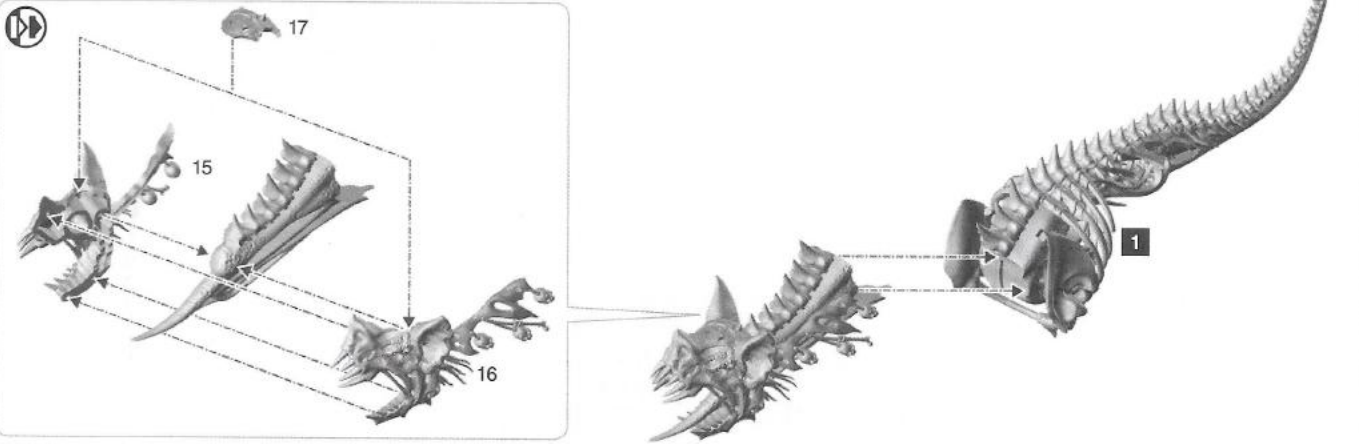

SOULBLIGHT

VAMPIRE LORD ON ZOMBIE DRAGON

STEPS
ÉTAPES • PASOS
SCHRITTE • FASI

1
6 - 8
11

Follow step 1 for all variants • Suivre les étapes 1 pour toutes les variantes • Sigue el paso 1 para todas las variantes
 Folge Schritt 1 für alle Varianten • Segui la fase 1 per tutte le varianti

1 a

1 b

1 c

1 d

1 e

2 a

2 b

2 c

7 a

DESCRIPTION

Un Zombie Dragon est une figurine individuelle. Il déchire ses proies avec des Griffes Démesurées (Sword-like Claws) et sa Gueule (Maw) garnie de crocs; son Haleine Pestilentielle (Pestilential Breath) peut faire fondre la peau sur les os.