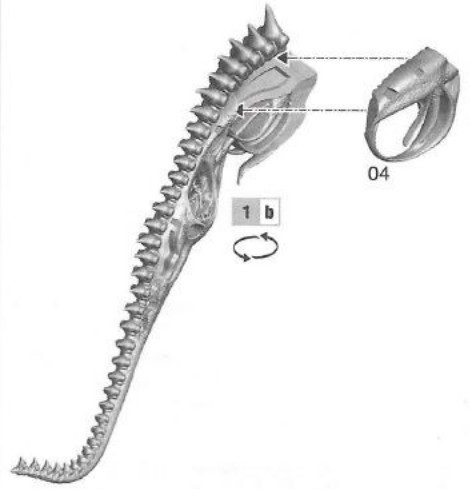

Follow step 1 for all variants • Suivre les étapes 1 pour toutes les variantes • Sigue el paso 1 para todas las variantes
Folge Schritt 1 für alle Varianten • Segui la fase 1 per tutte le varianti

1 a

1 b

1 c

1 d

1 e