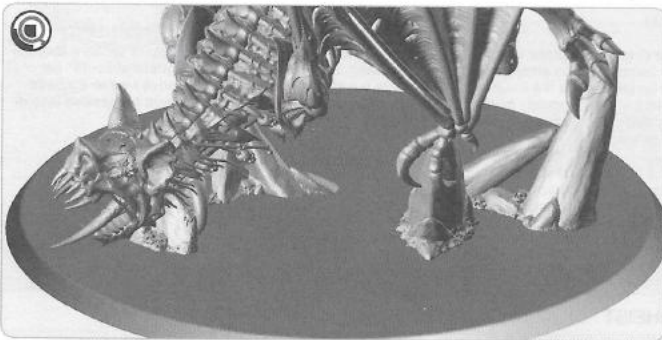

5 ABHORRANT GHOUL KING ON TERRORGHEIST

5 a