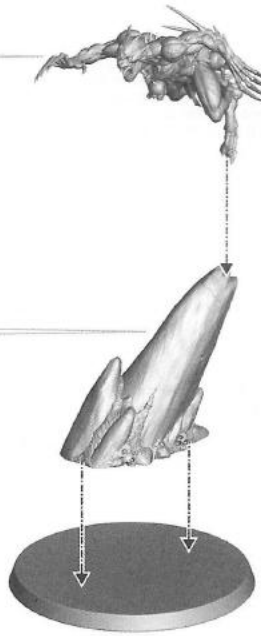

EVOCARE ZOMBIE DRAGON

Evocare Zombie Dragon ha un valore di lancio di 10. Se è lanciato con successo puoi schierare uno Zombie Dragon entro 18" dal lanciatore e a più di 9" dal nemico. Il modello viene aggiunto alla tua armata, ma non può muoversi nella successiva fase di movimento.

KEYWORDS

DEATH, MONSTER, ZOMBIE DRAGON

9 ABHORRANT GHOUL KING ON ZOMBIE DRAGON

9 a

10 ABHORRANT GOUL KING

10 a

SOULBLIGHT

11 VAMPIRE LORD ON ZOMBIE DRAGON