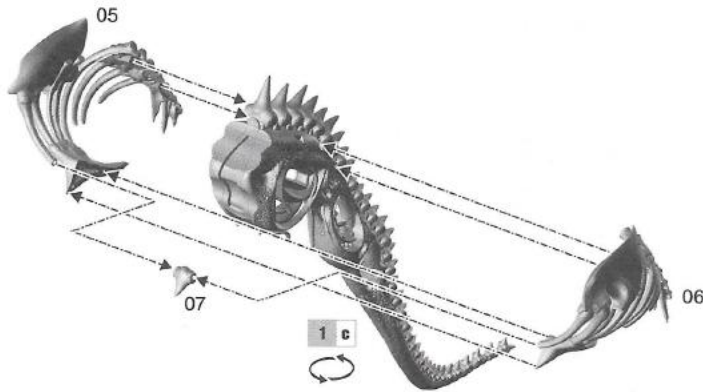

1 a

1 b

1 c

1 d

1 e

2 a

2 b

2 c

7 a

DESCRIPTION

Un Zombie Dragon est une figurine individuelle. Il déchire ses proies avec des Griffes Démesurées (Sword-like Claws) et sa Gueule (Maw) garnie de crocs; son Haleine Pestilentielle (Pestilential Breath) peut faire fondre la peau sur les os.