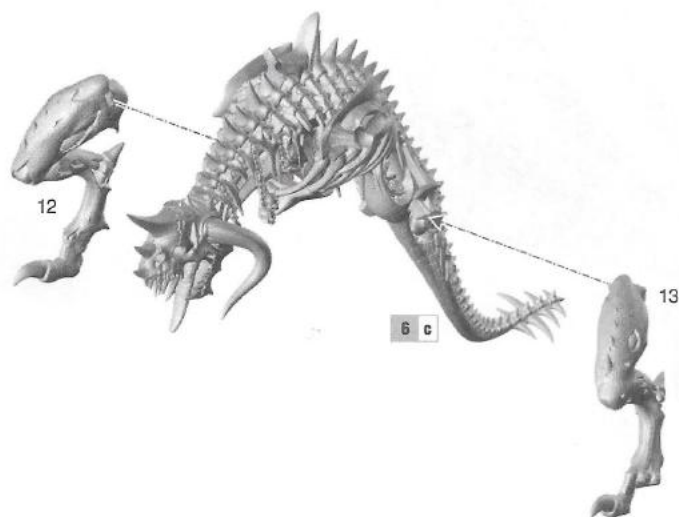

7 a

DESCRIPTION

Un Zombie Dragon est une figurine individuelle. Il déchire ses proies avec des Griffes Démesurées (Sword-like Claws) et sa Gueule (Maw) garnie de crocs; son Haleine Pestilentielle (Pestilential Breath) peut faire fondre la peau sur les os.