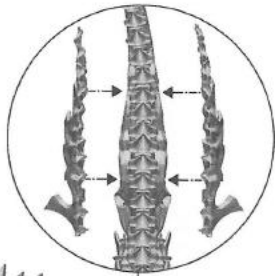

SOULBLIGHT

VAMPIRE LORD ON ZOMBIE DRAGON

STEPS
ÉTAPES • PASOS
SCHRITTE • FASI

1
6 - 8
11

Follow step 1 for all variants • Suivre les étapes 1 pour toutes les variantes • Sigue el paso 1 para todas las variantes
 Folge Schritt 1 für alle Varianten • Segui la fase 1 per tutte le varianti

1 a

1 b

1 c

1 d

1 e

2 a

2 b

2 c