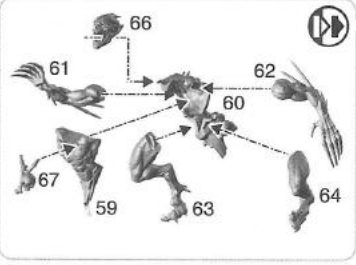

ZOMBIE DRAGON RUFEN

Zombie Dragon rufen hat einen Zauberwert von 10. Wenn dieser Zauber erfolgreich gewirkt wurde, kannst du innerhalb von 18" um den Zaubernden und mehr als 9" vom Feind entfernt einen Zombie Dragon aufstellen. Das Modell wird deiner Armee hinzugefügt, kann sich jedoch in der folgenden Bewegungsphase nicht bewegen.

EVOCARE ZOMBIE DRAGON

Evocare Zombie Dragon ha un valore di lancio di 10. Se è lanciato con successo puoi schierare uno Zombie Dragon entro 18" dal lanciatore e a più di 9" dal nemico. Il modello viene aggiunto alla tua armata, ma non può muoversi nella successiva fase di movimento.

KEYWORDS

DEATH, MONSTER, ZOMBIE DRAGON

9 ABHORRANT GHOUL KING ON ZOMBIE DRAGON

9 a

10 ABHORRANT GOUL KING

10 a

SOULBLIGHT

11 VAMPIRE LORD ON ZOMBIE DRAGON