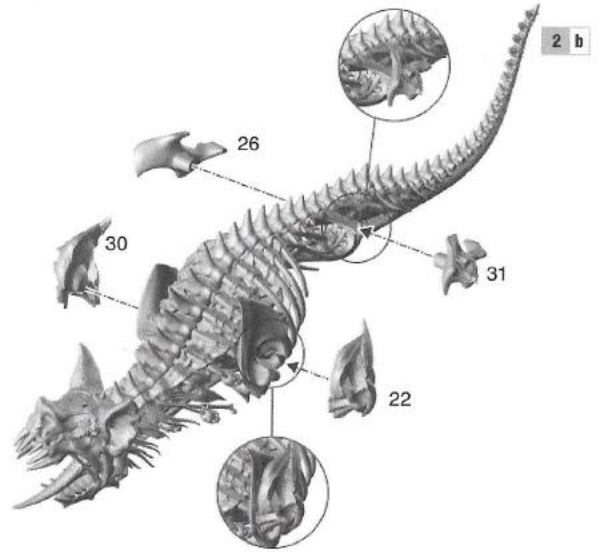

1 a

1 b

1 c

1 d

1 e

2 a

2 b

2 c

7 a

DESCRIPTION

Un Zombie Dragon est une figurine individuelle. Il déchire ses proies avec des Griffes Démesurées (Sword-like Claws) et sa Gueule (Maw) garnie de crocs; son Haleine Pestilentielle (Pestilential Breath) peut faire fondre la peau sur les os.