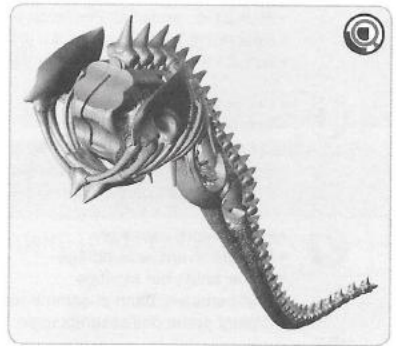

SOULBLIGHT

VAMPIRE LORD ON ZOMBIE DRAGON

STEPS
ÉTAPES • PASOS
SCHRITTE • FASI

1
6 - 8
11

Follow step 1 for all variants • Suivre les étapes 1 pour toutes les variantes • Sigue el paso 1 para todas las variantes
 Folge Schritt 1 für alle Varianten • Segui la fase 1 per tutte le varianti

1 a

1 b

1 c

1 d

1 e

2 a

2 b

2 c

7 a

DESCRIPTION

Un Zombie Dragon est une figurine individuelle. Il déchire ses proies avec des Griffes Démesurées (Sword-like Claws) et sa Gueule (Maw) garnie de crocs; son Haleine Pestilentielle (Pestilential Breath) peut faire fondre la peau sur les os.