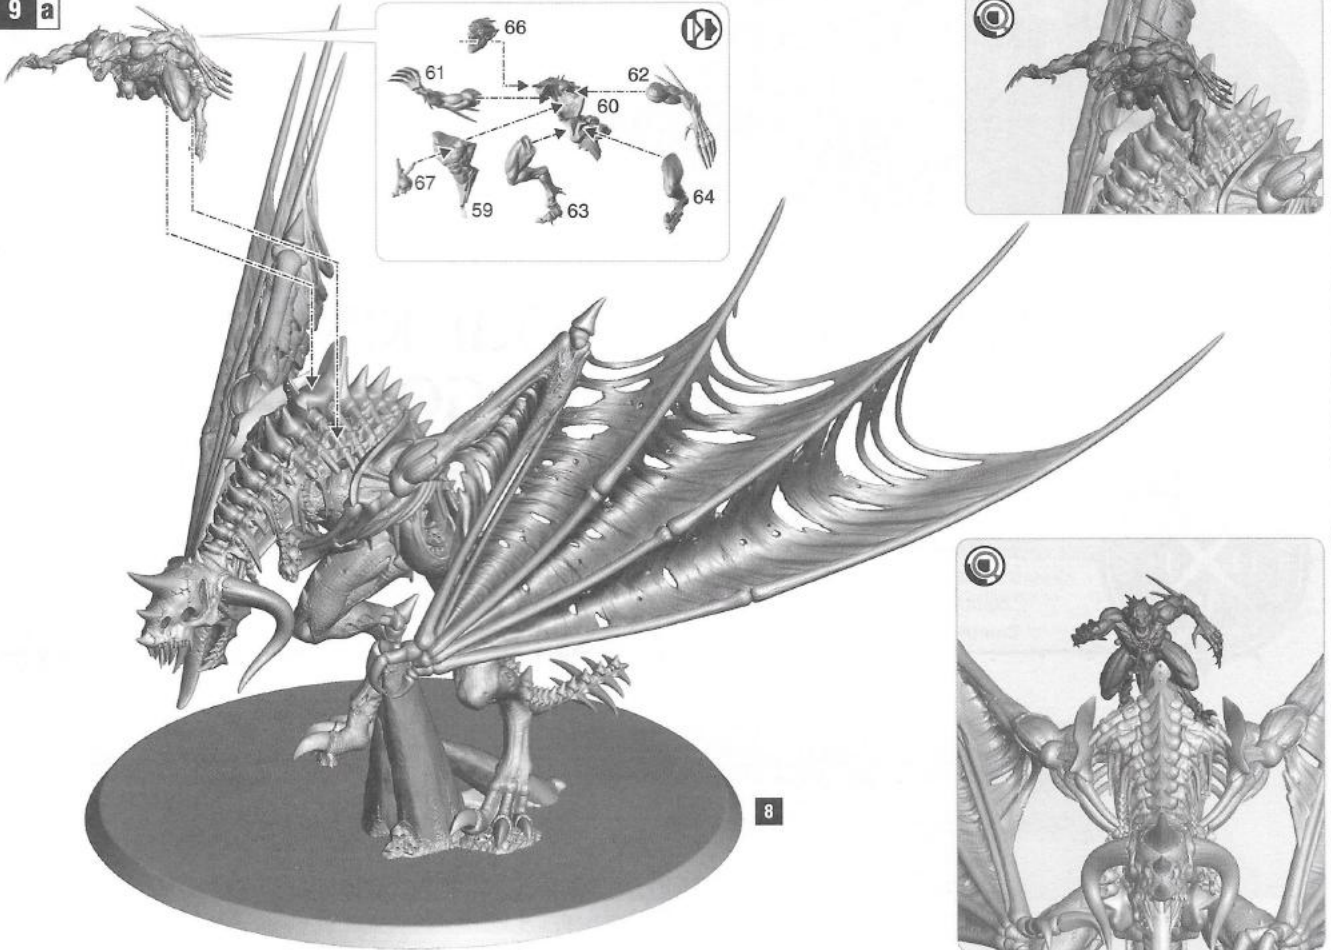

MAGIA

I **DEATH WIZARDS** conoscono l'incantesimo **Evocare Zombie Dragon**, oltre a qualsiasi altro incantesimo conoscano.

INVOKER LE ZOMBIE DRAGON

Invoker le Zombie Dragon a une valeur de lancement de 10. Si vous réussissez à le lancer, vous pouvez placer un Zombie Dragon à 18" ou moins du lanceur et à plus de 9" de l'ennemi. La figurine est ajoutée à votre armée, mais ne peut pas se déplacer à la phase de mouvement suivante.

INVOCAR ZOMBIE DRAGON

Invocar Zombie Dragon tiene una dificultad de lanzamiento de 10. Si se lanza con éxito puedes desplegar un Zombie Dragon a 18" o menos del lanzador y a más de 9" del enemigo. La miniatura se añade a tu ejército, pero no puede mover en la siguiente fase de movimiento.

ZOMBIE DRAGON RUFEN

Zombie Dragon rufen hat einen Zauberwert von 10. Wenn dieser Zauber erfolgreich gewirkt wurde, kannst du innerhalb von 18" um den Zaubernden und mehr als 9" vom Feind entfernt einen Zombie Dragon aufstellen. Das Modell wird deiner Armee hinzugefügt, kann sich jedoch in der folgenden Bewegungsphase nicht bewegen.

EVOCARE ZOMBIE DRAGON

Evocare Zombie Dragon ha un valore di lancio di 10. Se è lanciato con successo puoi schierare uno Zombie Dragon entro 18" dal lanciatore e a più di 9" dal nemico. Il modello viene aggiunto alla tua armata, ma non può muoversi nella successiva fase di movimento.

KEYWORDS

DEATH, MONSTER, ZOMBIE DRAGON

9 ABHORRANT GHOUL KING ON ZOMBIE DRAGON

9 a