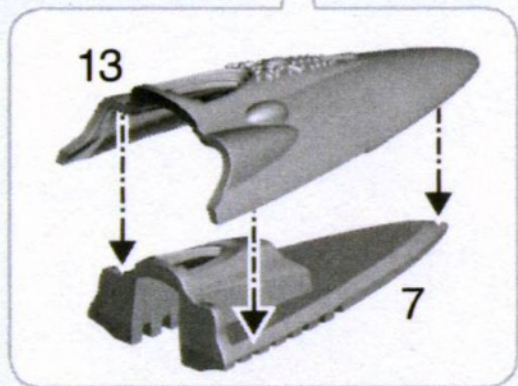

Detail view
Vue détaillée
Vista detallada
Alternative Ansicht
Visuale del dettaglio

Choice of parts
Choix D'éléments
Modelos de componentes
Auswahl an Teilen
Scelta di componenti

Dry fit stage before gluing
Tester avant de coller
Comprobar el encaje antes de pegar
Positionierung erst ohne Klebstoff ausprobieren
Prova a secco prima di incollare

1

2