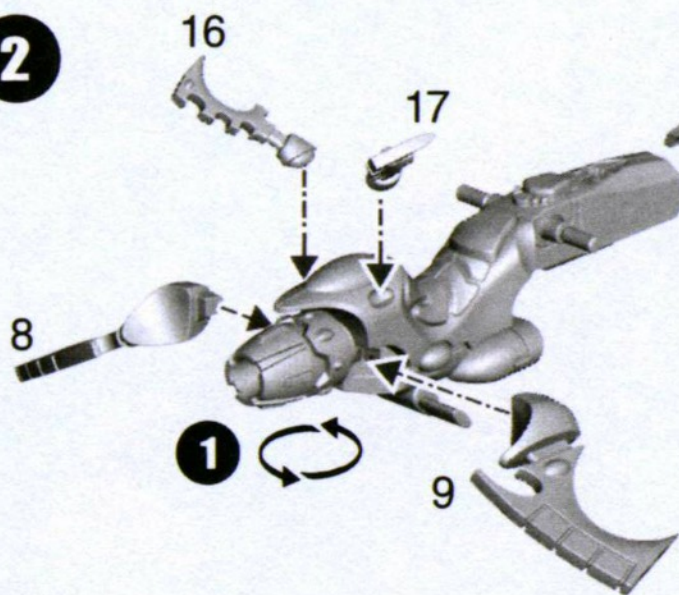

Detail view
Vue détaillée
Vista detallada
Alternative Ansicht
Visuale del dettaglio

Choice of parts
Choix D'éléments
Modelos de componentes
Auswahl an Teilen
Scelta di componenti

Dry fit stage before gluing
Tester avant de coller
Comprobar el encaje antes de pegar
Positionierung erst ohne Klebstoff ausprobieren
Prova a secco prima di incollare

1

2