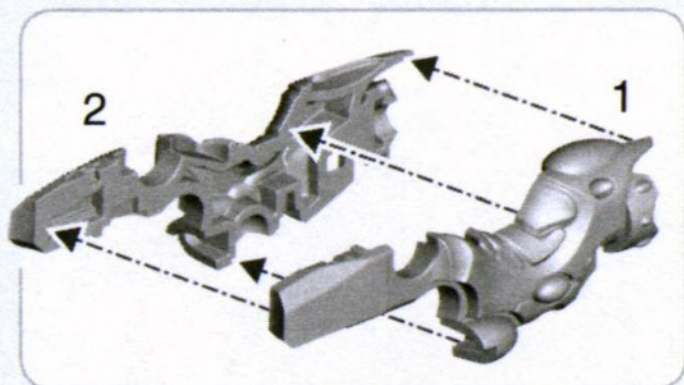

Detail view
Vue détaillée
Vista detallada
Alternative Ansicht
Visuale del dettaglio

Choice of parts
Choix D'éléments
Modelos de componentes
Auswahl an Teilen
Scelta di componenti

Dry fit stage before gluing
Tester avant de coller
Comprobar el encaje antes de pegar
Positionierung erst ohne Klebstoff ausprobieren
Prova a secco prima di incollare

1