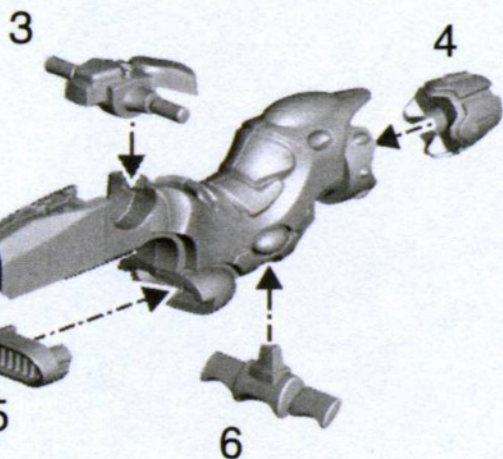

Detail view
Vue détaillée
Vista detallada
Alternative Ansicht
Visuale del dettaglio

Choice of parts
Choix D'éléments
Modelos de componentes
Auswahl an Teilen
Scelta di componenti

Dry fit stage before gluing
Tester avant de coller
Comprobar el encaje antes de pegar
Positionierung erst ohne Klebstoff ausprobieren
Prova a secco prima di incollare

1