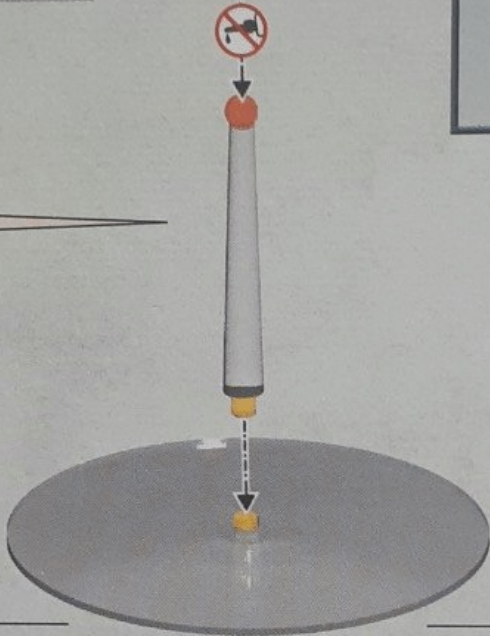

4 e x2

4 d

- Ynnari Shining Spear
- Ynnari Lance Étincelante
- Lanza Brillante Ynnari
- Schimmerspeer der Ynnari
- Ynnari Lancia Fulgente
- インナーリ・シャイニング・スピア
- 死神軍閃矛

4 f x2

4 e

5 x3

2/3,4

**ENG** More painting guides can be found on [citadelcolour.com](http://citadelcolour.com)