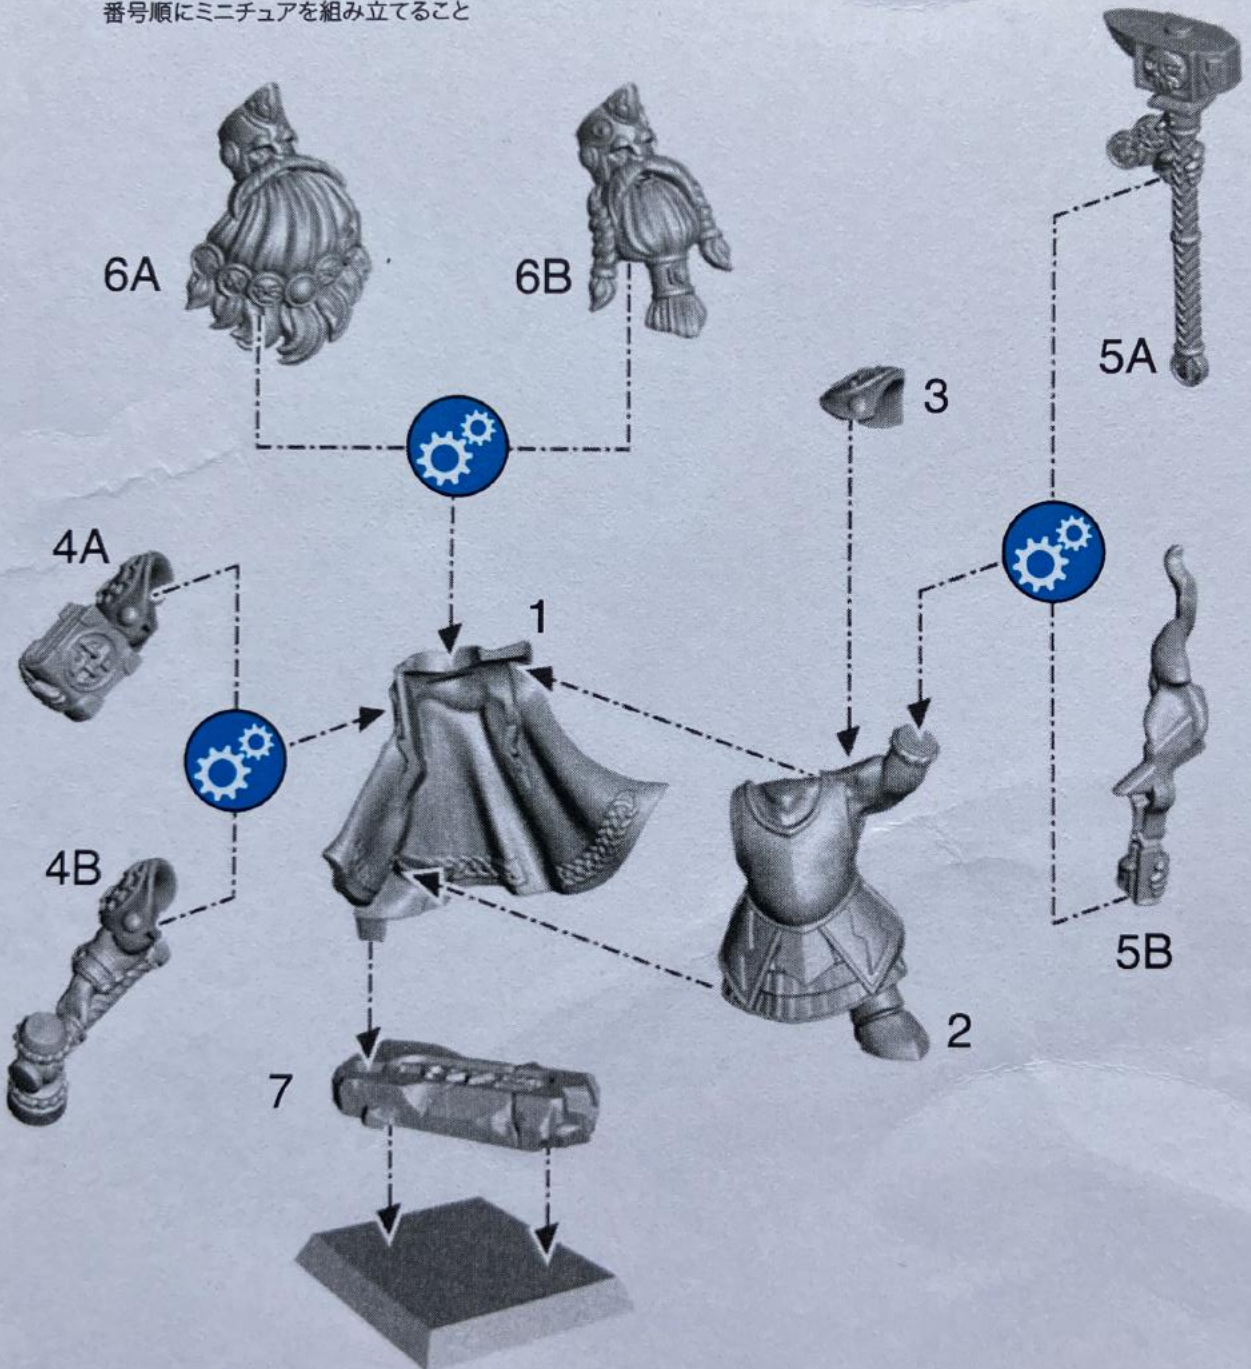

Assemble model in numerical order
Assembler dans l'ordre numérique
Monta la miniatura en orden numérico
Bau das Modell in numerischer Reihenfolge zusammen
Assembla il modello seguendo l'ordine numerico
番号順にミニチュアを組み立てること

Choice of parts • Choix d'éléments
Modelos de componentes • Auswählen teilen
Scelta di componenti • パーツの選択

games-workshop.com

Copyright Games Workshop Limited 2013. Citadel is ® and the Games Workshop logo and Warhammer logo are ® and © Games Workshop Limited.

Copyright Games Workshop Limited 2013. Citadel est ® et les logos Games Workshop et Warhammer sont ® et © Games Workshop Limited.

Please retain packaging for future reference.
Veuillez conserver cet emballage pour référence.
Conserve esta caja para cualquier referencia.
Verpackung bitte zur späteren Referenz aufbewahren.
Conserva la confezione per riferimenti futuri.
パッケージは、将来の参考のためにお取り置きください。