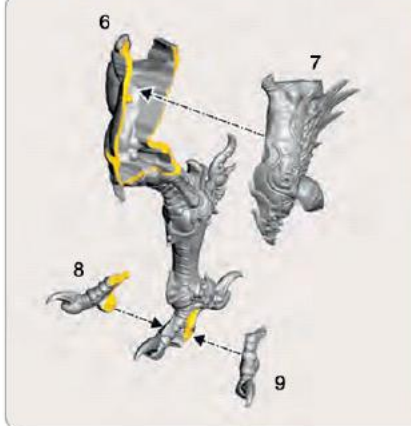

LORD OF CHANGE

STEPS
ÉTAPES • PASOS
SCHRITTE • FASI

1 - 4

KAIROS FATEWEAVER

STEPS
ÉTAPES • PASOS
SCHRITTE • FASI

1 : 5 - 6

• FOLLOW STEP 1 FOR ALL VARIANTS • SUIVRE L'ÉTAPE 1 POUR TOUTES LES VARIANTES • SIGUE EL PASO 1 PARA TODAS LAS VARIANTES
 • FOLGE SCHRITT 1 FÜR ALLE VARIANTEN • SEGUI LE FASI 1 PER TUTTE LE VARIANTI

1 a

1 b

LORD OF CHANGE

2 a

2 b STAFF OF TZEENTCH

3

3 a WITH STAFF OF TZEENTCH & ROD OF SORCERY / BALEFUL SWORD

3 b WITH STAFF OF TZEENTCH