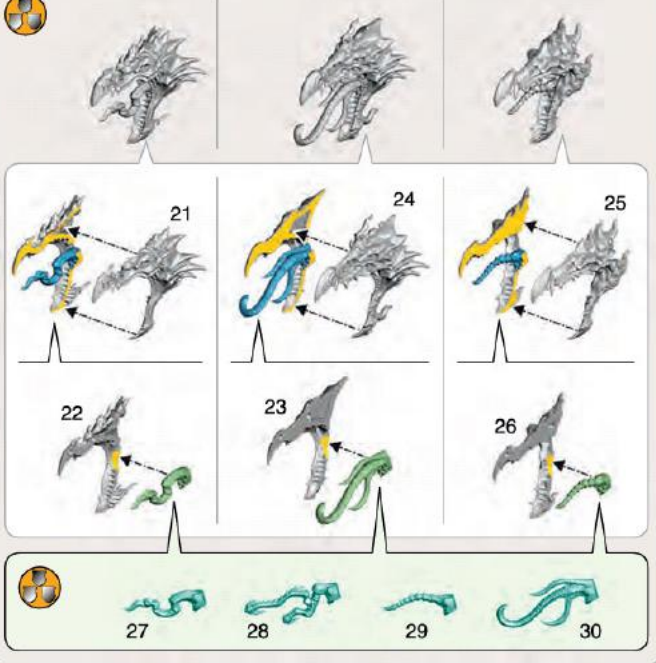

LORD OF CHANGE

STEPS
ÉTAPES • PASOS
SCHRITTE • FASI

1 - 4

KAIROS FATEWEAVER

STEPS
ÉTAPES • PASOS
SCHRITTE • FASI

1 : 5 - 6

• FOLLOW STEP 1 FOR ALL VARIANTS • SUIVRE L'ÉTAPE 1 POUR TOUTES LES VARIANTES • SIGUE EL PASO 1 PARA TODAS LAS VARIANTES
 • FOLGE SCHRITT 1 FÜR ALLE VARIANTEN • SEGUI LE FASI 1 PER TUTTE LE VARIANTI

1 a

1 b

LORD OF CHANGE

2 a

2 b STAFF OF TZEENTCH

3

3 a WITH STAFF OF TZEENTCH & ROD OF SORCERY / BALEFUL SWORD

3 b WITH STAFF OF TZEENTCH

3 a WITH STAFF OF TZEENTCH & ROD OF SORCERY / BALEFUL SWORD

3 b WITH STAFF OF TZEENTCH

4 a

4 b

4 c

44

45

46