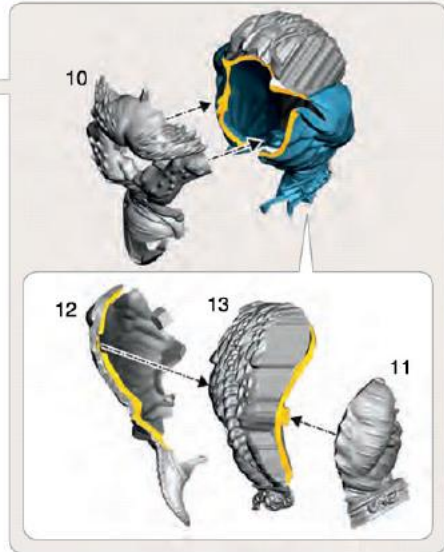

LORD OF CHANGE

STEPS
ÉTAPES • PASOS
SCHRITTE • FASI

1 - 4

KAIROS FATEWEAVER

STEPS
ÉTAPES • PASOS
SCHRITTE • FASI

1 : 5 - 6

• FOLLOW STEP 1 FOR ALL VARIANTS • SUIVRE L'ÉTAPE 1 POUR TOUTES LES VARIANTES • SIGUE EL PASO 1 PARA TODAS LAS VARIANTES
 • FOLGE SCHRITT 1 FÜR ALLE VARIANTEN • SEGUI LE FASI 1 PER TUTTE LE VARIANTI

1 a

1 b

LORD OF CHANGE

2 a

2 b STAFF OF TZEENTCH

3

3 a WITH STAFF OF TZEENTCH & ROD OF SORCERY / BALEFUL SWORD

3 b WITH STAFF OF TZEENTCH