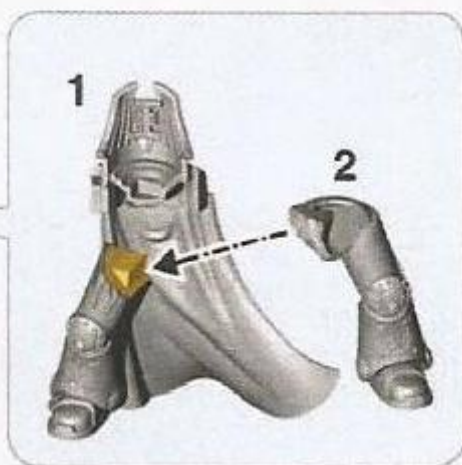

- Detail view
- Vue détaillée
- Vista detallada
- Alternative Ansicht
- Visuale del dettaglio