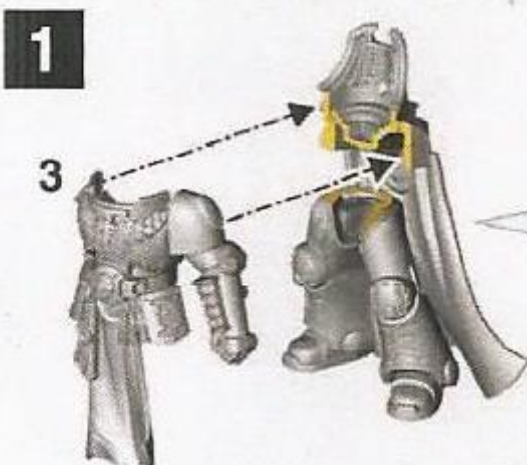

- Detail view
- Vue détaillée
- Vista detallada
- Alternative Ansicht
- Visuale del dettaglio