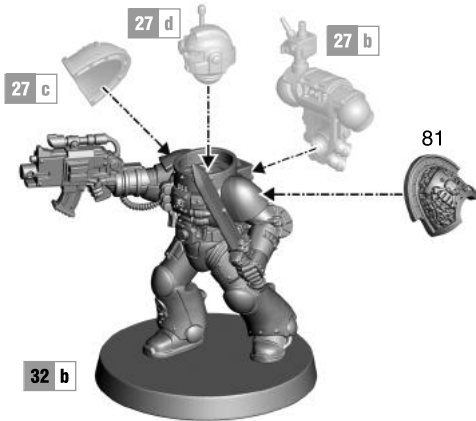

32 a; d; e

with stalker pattern boltgun

32 a

VETERAN WITH RANGED WEAPON

**32 b**

**32 c**

**32 d**

32 a

**32 e**

with boltgun & power sword

with Deathwatch shotgun

with stalker pattern boltgun

**33 a**

**BLACK SHIELD**

• OPTIONAL VARIANT ASSEMBLY • ASSEMBLAGE OPTIONNEL • OPCIÓN DE MONTAJE ALTERNATIVA  
• OPTIONALE BAUVARIANTE • ASSEMBLAGGIO DELLA VARIANTE OPZIONALE