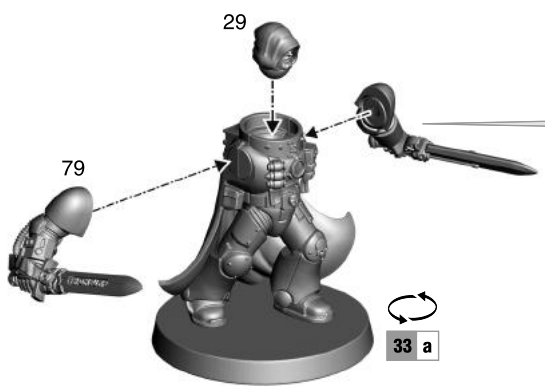

33 a

BLACK SHIELD

• OPTIONAL VARIANT ASSEMBLY • ASSEMBLAGE OPTIONNEL • OPCIÓN DE MONTAJE ALTERNATIVA
• OPTIONALE BAUVARIANTE • ASSEMBLAGGIO DELLA VARIANTE OPZIONALE

33 b

33 c