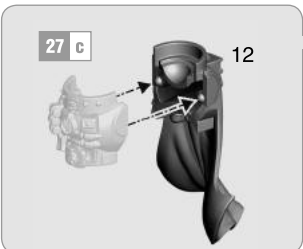

**32 e**

with boltgun & power sword

with Deathwatch shotgun

with stalker pattern boltgun

**33 a**

**BLACK SHIELD**

• OPTIONAL VARIANT ASSEMBLY • ASSEMBLAGE OPTIONNEL • OPCIÓN DE MONTAJE ALTERNATIVA  
• OPTIONALE BAUVARIANTE • ASSEMBLAGGIO DELLA VARIANTE OPZIONALE