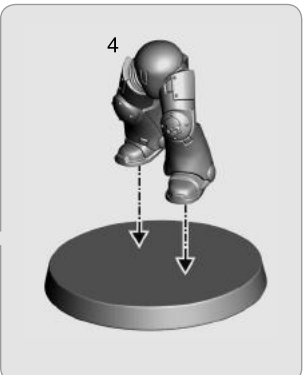

**32 e**

with boltgun & power sword

with Deathwatch shotgun

with stalker pattern boltgun

**33 a**

**BLACK SHIELD**

• OPTIONAL VARIANT ASSEMBLY • ASSEMBLAGE OPTIONNEL • OPCIÓN DE MONTAJE ALTERNATIVA  
• OPTIONALE BAUVARIANTE • ASSEMBLAGGIO DELLA VARIANTE OPZIONALE