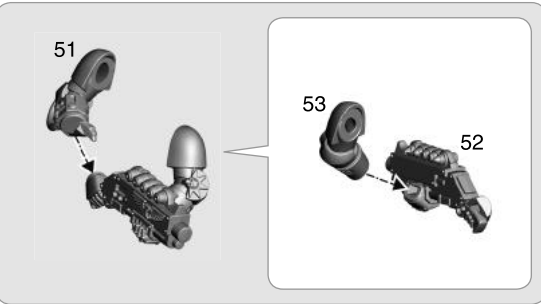

32 a; d; e

with stalker pattern boltgun

32 a

VETERAN WITH RANGED WEAPON

**32 b**

**32 c**

**32 d**

32 a

**32 e**

with boltgun & power sword

with Deathwatch shotgun

with stalker pattern boltgun

**33 a**

**BLACK SHIELD**

• OPTIONAL VARIANT ASSEMBLY • ASSEMBLAGE OPTIONNEL • OPCIÓN DE MONTAJE ALTERNATIVA  
• OPTIONALE BAUVARIANTE • ASSEMBLAGGIO DELLA VARIANTE OPZIONALE