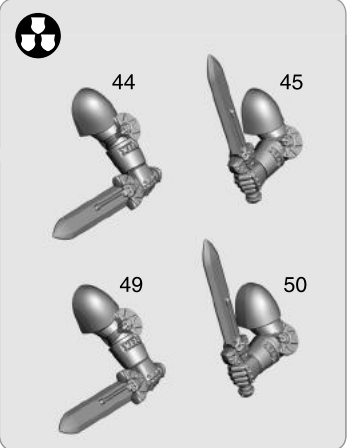

32 a; d; e

with stalker pattern boltgun

32 a

VETERAN WITH RANGED WEAPON

**32 b**

**32 c**

**32 d**

32 a

**32 e**

with boltgun & power sword

with Deathwatch shotgun

with stalker pattern boltgun

**33 a**

**BLACK SHIELD**

• OPTIONAL VARIANT ASSEMBLY • ASSEMBLAGE OPTIONNEL • OPCIÓN DE MONTAJE ALTERNATIVA  
• OPTIONALE BAUVARIANTE • ASSEMBLAGGIO DELLA VARIANTE OPZIONALE

**33 b**

**33 c**