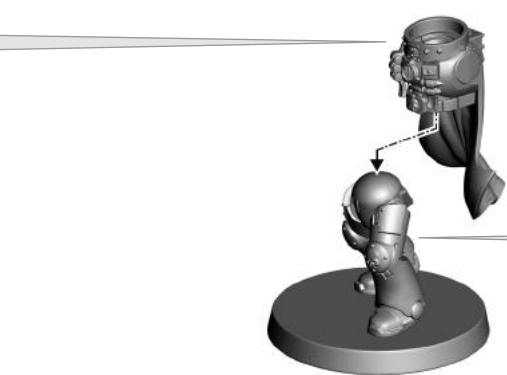

**32 e**

with boltgun & power sword

with Deathwatch shotgun

with stalker pattern boltgun

**33 a**

**BLACK SHIELD**

• OPTIONAL VARIANT ASSEMBLY • ASSEMBLAGE OPTIONNEL • OPCIÓN DE MONTAJE ALTERNATIVA  
• OPTIONALE BAUVARIANTE • ASSEMBLAGGIO DELLA VARIANTE OPZIONALE