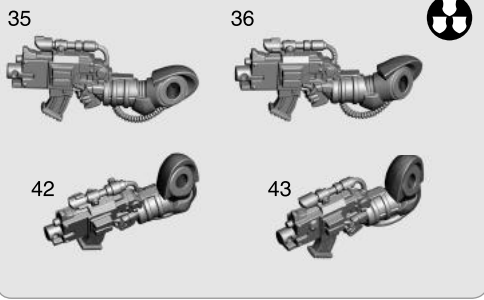

32 a; d; e

with stalker pattern boltgun

32 a

VETERAN WITH RANGED WEAPON

**32 b**

**32 c**

**32 d**

32 a

**32 e**

with boltgun & power sword

with Deathwatch shotgun

with stalker pattern boltgun

**33 a**

**BLACK SHIELD**

• OPTIONAL VARIANT ASSEMBLY • ASSEMBLAGE OPTIONNEL • OPCIÓN DE MONTAJE ALTERNATIVA  
• OPTIONALE BAUVARIANTE • ASSEMBLAGGIO DELLA VARIANTE OPZIONALE