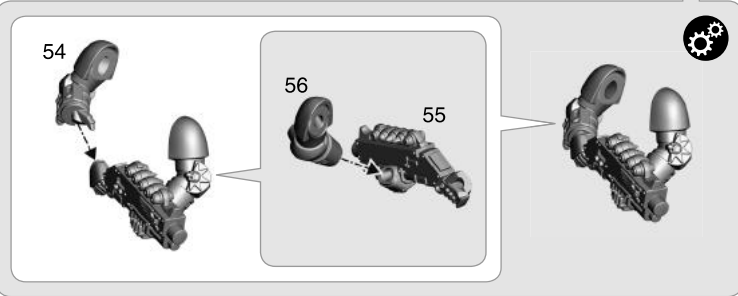

32 a; d; e

with stalker pattern boltgun

32 a

VETERAN WITH RANGED WEAPON

**32 b**

**32 c**

**32 d**

32 a

**32 e**

with boltgun & power sword

with Deathwatch shotgun

with stalker pattern boltgun

**33 a**

**BLACK SHIELD**

• OPTIONAL VARIANT ASSEMBLY • ASSEMBLAGE OPTIONNEL • OPCIÓN DE MONTAJE ALTERNATIVA  
• OPTIONALE BAUVARIANTE • ASSEMBLAGGIO DELLA VARIANTE OPZIONALE