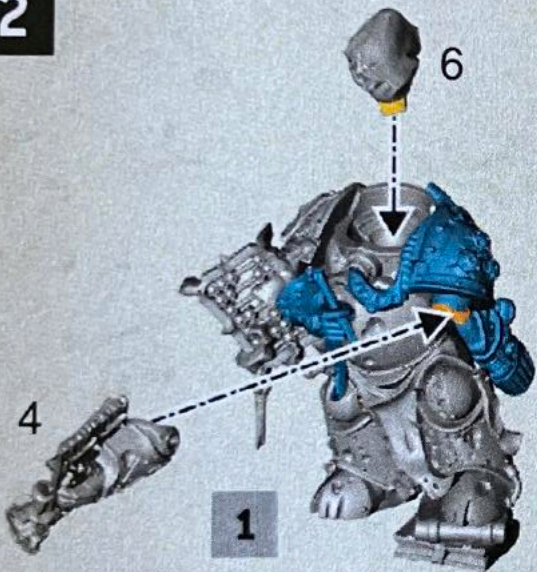

DEATH GUARD SCRIBBUS WRETCH THE TALLYMAN

SCRIBBUS WRETCH, L'INTENDANT
SCRIBBUS DESPOJO, EL CUENTAPLAGAS
SCRIBBUS WRETCH, DER VERWESERL
SCRIBBUS SCIAGURA L'ATTUARIO

デスガード：タリーマン “スクリバス・レッチ”
死亡守卫书记官恶棍斯克莱布斯

ADVARSEL. Små delar. Skarpe spisser. **ATENÇÃO.** Peças pequenas. Pontas afiadas. **AVERTISMENT.** Pärji mici. Vârfuri ascuțite. **UPOZORNĚNÍ.** Malé části. Ostré hroty. **VIÐVÖRUN.** Lítlir hlutir. Hvassir oddar. **UPOZORNENIE.** Malé části. Ostré hroty. **BRĪDINĀJUMS.** Sīkas detaļas. Asas šķautnes. **警告.** 小さな部品があります。尖った先端があります。 **警告.** 内含细小零件。锋利物件。 **警告.** 含有小零件。含有尖锐部分。

12+

0-3

1

2

3

258189

Tallyman									
	5"	3+	3+	4	5	4	4	8	3+

Expertly designed plastic Citadel Miniatures. Assembly and painting required. Contents may vary.