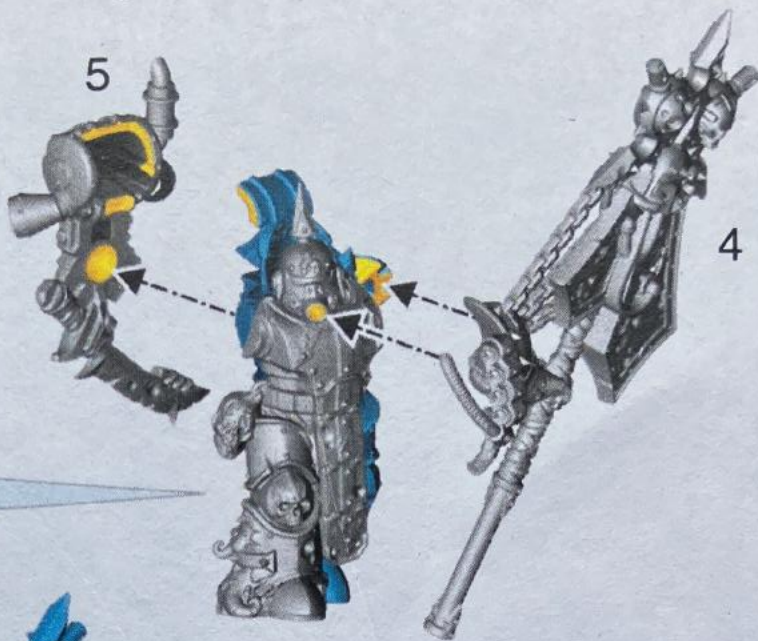

• OITUSI! Pieniä osia. • VARNING! Små delar. • ADVARSEL! Små dele. • WAARSCHUWING!
• onderdelen. • ADVARSEL! Små deler. • 警告! 小さな部品あり。• 警告! 本品包含小零件。

WARHAMMER
40,000

CITADEL

1

5

2

1

NAME	M	WS	BS	S	T	W	A	Ld	Sv
Plague Marine	5"	3+	3+	4	5	1	1	8	3+