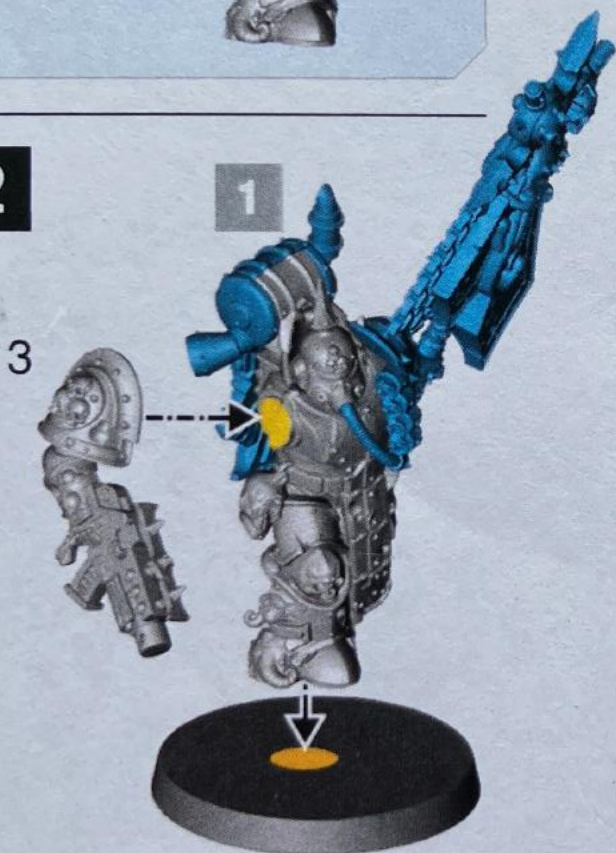

• OITUSI! Pieniä osia. • VARNING! Små delar. • ADVARSEL! Små dele. • WAARSCHUWING!
• onderdelen. • ADVARSEL! Små deler. • 警告! 小さな部品あり。• 警告! 本品包含小零件。

WARHAMMER
40,000

CITADEL

1

5

2

1

NAME	M	WS	BS	S	T	W	A	Ld	Sv
Plague Marine	5"	3+	3+	4	5	1	1	8	3+