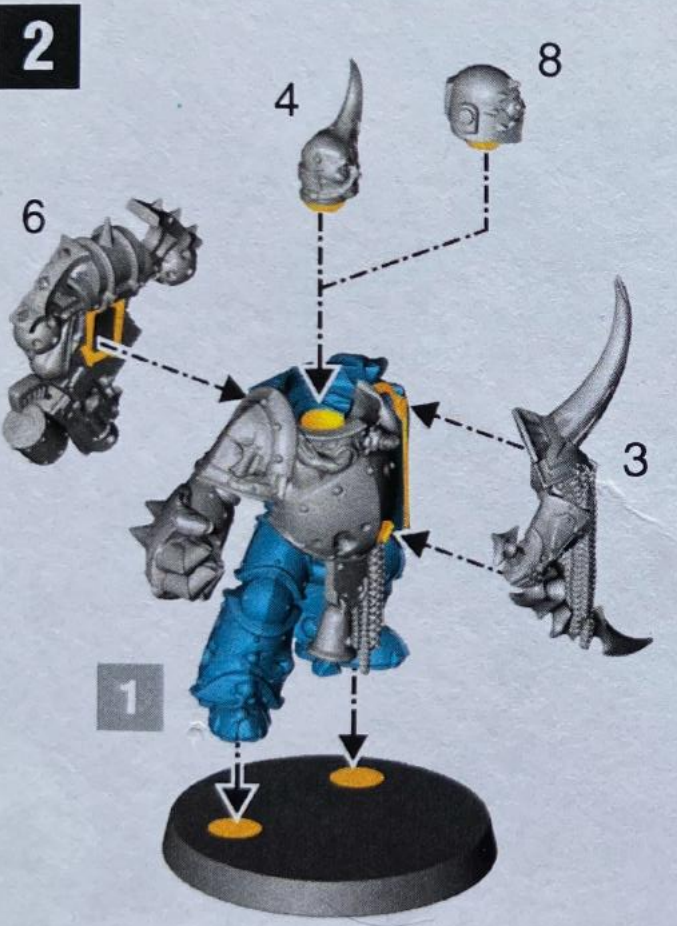

Free Downloads of Build Instructions,  
Assembly Booklets & How To Guides

**BuildInstructions.com**

DEATH GUARD™  
PLAGUE MARINE CHAMPION™

• WARNING! Small parts. • ATTENTION : Contient des petites pièces. • VORSICHT! Kle  
• ATTENZIONE! Parti piccole. • ¡ADVERTENCIA! Piezas pequeñas. • ÓSTRZEZENIE! Małe

OITUSI! Pieniä osia. • VARNING! Små delar. • ADVARSEL! Små dele. • WAARSCHUWING!  
onderdelen. • ADVARSEL! Små deler. • 警告! 小さな部品あり。• 警告! 本品包含小零件。

WARHAMMER  
40,000

CITADEL

NAME	M	WS	BS	S	T	W	A	Ld	Sv
Plague Champion	5"	3+	3+	4	5	1	2	8	3+