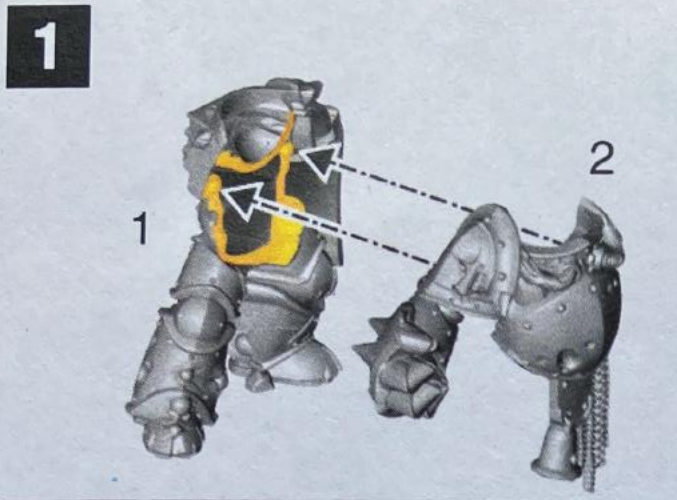

Free Downloads of Build Instructions,  
Assembly Booklets & How To Guides

**BuildInstructions.com**

DEATH GUARD™  
PLAGUE MARINE CHAMPION™

• WARNING! Small parts. • ATTENTION : Contient des petites pièces. • VORSICHT! Kle  
• ATTENZIONE! Parti piccole. • ¡ADVERTENCIA! Piezas pequeñas. • ÓSTRZEZENIE! Małe

OITUSI! Pieniä osia. • VARNING! Små delar. • ADVARSEL! Små dele. • WAARSCHUWING!  
onderdelen. • ADVARSEL! Små deler. • 警告! 小さな部品あり。• 警告! 本品包含小零件。

WARHAMMER  
40,000

CITADEL

NAME	M	WS	BS	S	T	W	A	Ld	Sv
Plague Champion	5"	3+	3+	4	5	1	2	8	3+