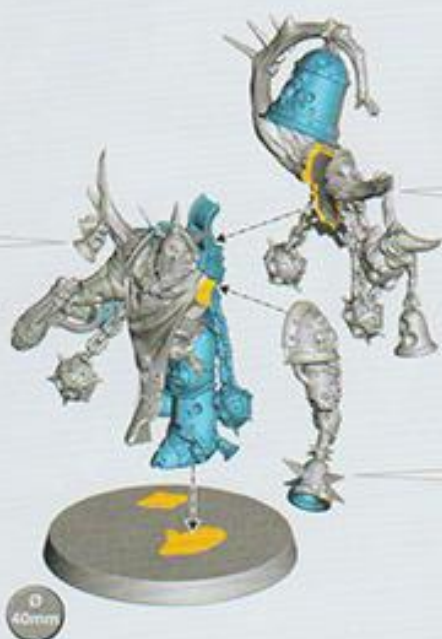

# 9 NOXIOUS BLIGHTBRINGER, MALIGNANT PLAGUECASTER & LORD OF CONTAGION

## 9 a NOXIOUS BLIGHTBRINGER

### DEATH GUARD LORD OF CONTAGION

- BASE CELESTRA GREY
- SHADE DRAKENHOF NIGHTSHADE
- SHADE COELIA GREENSHADE
- LAYER WHITE SCAR
- BASE LEADBELCHER
- SHADE NULN OIL
- SHADE AGRAX EARTHSHADE
- LAYER RUNEFANG STEEL
- BASE SCREAMER PINK
- SHADE NULN OIL
- LAYER TUSKGOR FUR
- LAYER KISLEV FLESH
- BASE NAGGAROTH NIGHT
- SHADE NULN OIL
- SHADE XEREUS PURPLE
- LAYER SLAANESH GREY

### DEATH GUARD PLAGUE MARINES

- BASE DEATH GUARD GREEN
- SHADE ATHONIAN CAMOSHADE
- LAYER OGRYN CAMO
- EDGE KRIED KHAKI
- BASE KHORNE RED
- SHADE NULN OIL
- LAYER TROLL SLAYER ORANGE
- LAYER TAU LIGHT OCHRE
- BASE BALTHASAR GOLD
- SHADE AGRAX EARTHSHADE
- LAYER SKULLCRUSHER BRASS
- LAYER RUNEFANG STEEL