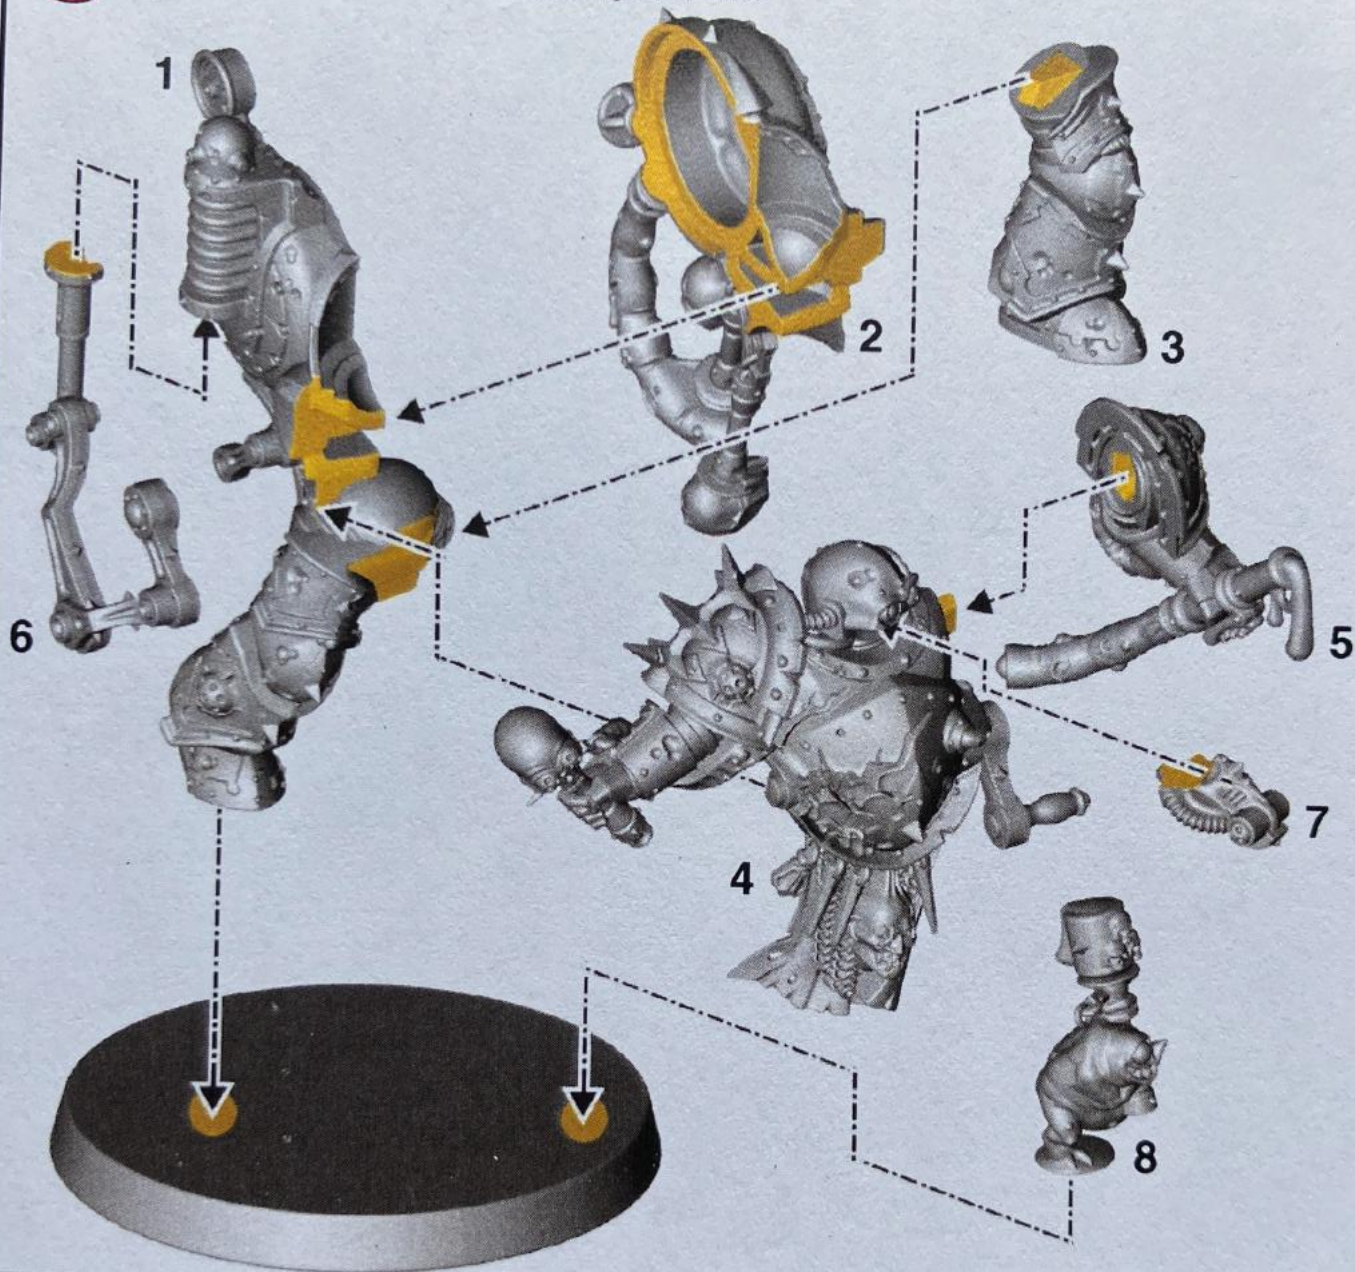

Free Downloads of Build Instructions,
Assembly Booklets & How To Guides

BuildInstructions.com

DEATH GUARD™ FOUL BLIGHTSPAWN™

• WARNING! Small parts. • ATTENTION : Contient des petites pièces. • VORSICHT! Kleinere Teile. • ATTENZIONE! Parti piccole. • ¡ADVERTENCIA! Piezas pequeñas. • OSTRZEŻENIE! Małe części.

• DİKKAT! Küçük parçalar. • VARNING! Små delar. • ADVARSEL! Små dele. • WAARSCHUWING! Kleinere delen. • ADVARSEL! Små deler. • 警告! 小さな部品あり。• 警告! 本品包含小零件。

WARHAMMER
40,000

CITADEL

Assemble model in numerical order • Assembler dans l'ordre numérique
 Assembla il modello seguendo l'ordine numerico • Monta la miniatura en orden numérico
 Bau das Modell in numerischer Reihenfolge zusammen

WARNING!
 Small parts.