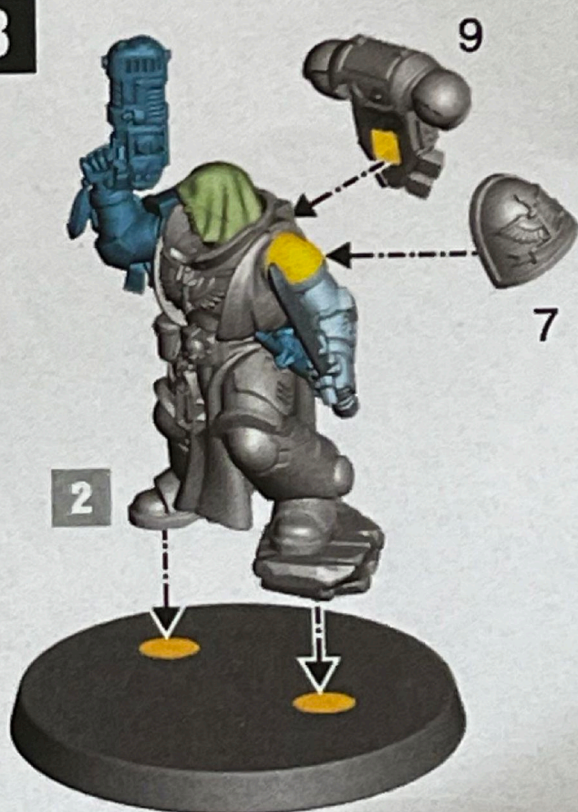

• OITUSI! Pieniä osia. • VARNING! Små delar. • ADVARSEL! Små dele. • WAARSCHUWING!
 onderdelen. • ADVARSEL! Små deler. • 警告! 小さな部品あり。• 警告! 本品包含小零件。

WARHAMMER
 40,000

CITADEL®

1

2

3

NAME

Primaris Lieutenant Zakariah

M

6"

WS

2+

BS

3+

S

4