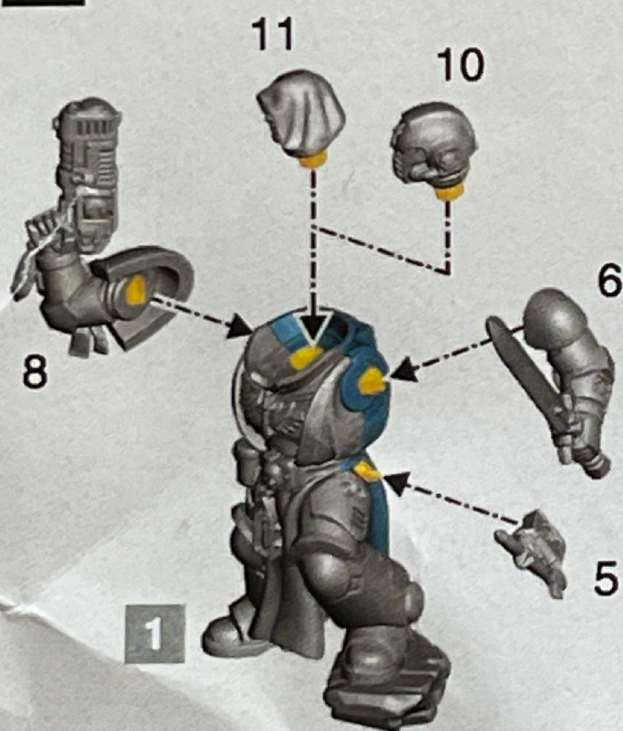

• OITUSI! Pieniä osia. • VARNING! Små delar. • ADVARSEL! Små dele. • WAARSCHUWING!
 onderdelen. • ADVARSEL! Små deler. • 警告! 小さな部品あり。• 警告! 本品包含小零件。

WARHAMMER
 40,000

CITADEL®

1

2

3

NAME

Primaris Lieutenant Zakariah

M

6"

WS

2+

BS

3+

S

4