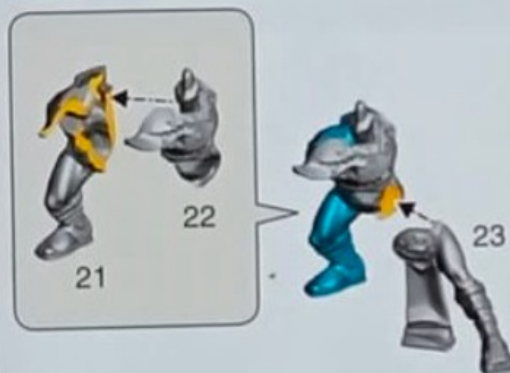

- CHOOSE THE VARIANT YOU WANT TO BUILD
- CHOISISSEZ LA VARIANTE À ASSEMBLER
- ELIGE QUÉ VERSIÓN QUIERES MONTAR
- WÄHLE DIE VARIANTE, DIE DU BAUEN MÖCHTEST
- SCEGLI LA VARIANTE CHE VUOI ASSEMBLARE

5

MIRRORBLADE WITH GLAIVE

MIRRORBLADE WITH DUELLING SWORDS

5 a

5 c

5 b

5 b