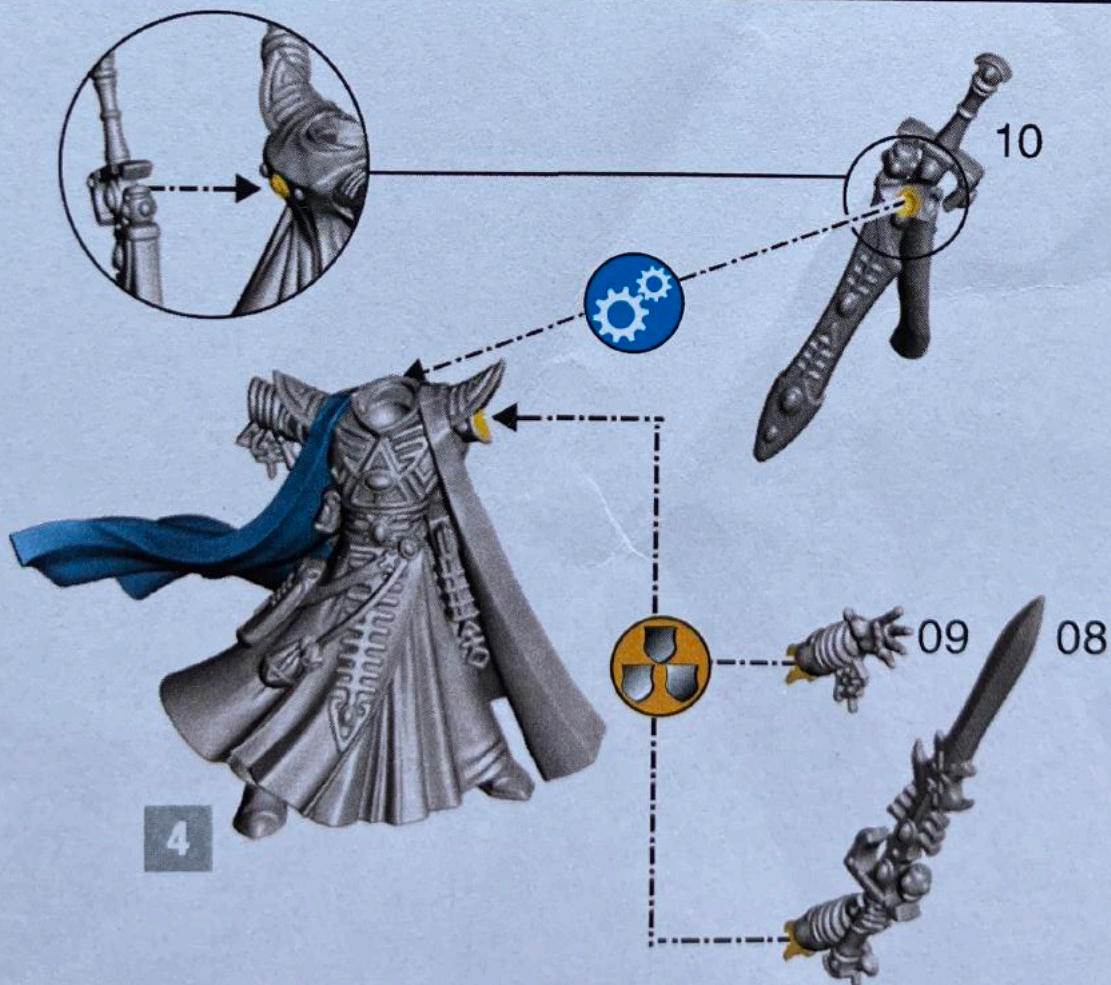

OITUSI! Pieniä osia. • VARNING! Små delar. • ADVARSEL! Små dele. • WAARSCHUWING!
onderdelen. • ADVARSEL! Små deler. • 警告! 小さな部品あり。• 警告! 本品包含小零件。

WARHAMMER
40,000

CITADEL

- Choice of parts
- Choix d'éléments
- Modelos de componentes
- Auswahl an Teilen
- Scelta di componenti

- Variant assembly
- Variante d'assemblage
- Variante de montage
- Bauvariante
- Assemblaggio alternativo

1

2

3

4

5

6

NAME	M	WS	BS	S	T	W	A	Ld	Sv
Eldrad Ulthran	7"	2+	2+	3	4	6	2	9	6+