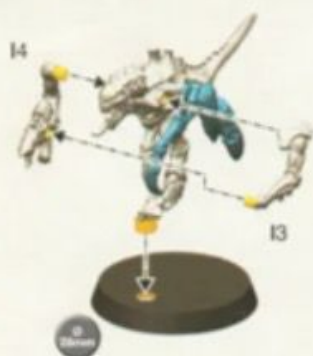

29 a

29 b

29 c

**30 a****30 b****30 c****28 - 30****CITADEL  
COLOUR**

31 v2

32 v2

33 v2

34 v2

35 v2

36 v2

37 v2

38 v2

39 x2

40 x2

41 Ripper Swarms | Nubes de Voraces | Enjambres devoradores | Absorberschwärme  
 Sciami Sventatori | Стаи Потрошителей | リッパー・スウォーム | 肉食虫群

41 a x2