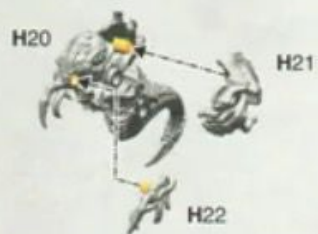

29 a

29 b

29 c

**30 a****30 b****30 c****28 - 30****CITADEL  
COLOUR**

31 v2

32 v2

33 v2

34 v2

35 v2

36 v2

37 v2

38 v2

39 x2

40 x2

41 Ripper Swarms | Nubes de Voraces | Enjambres devoradores | Absorberschwärme  
 Sciami Sventatori | Стаи Потрошителей | リッパー・スウォーム | 肉食虫群

41 a x2