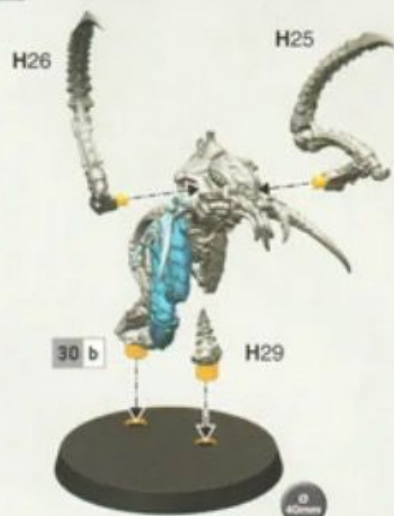

29 a

29 b

29 c

**30 a****30 b****30 c****28 - 30****CITADEL  
COLOUR**

31 v2

32 v2

33 v2

34 v2

35 v2

36 v2

37 v2

38 v2

39 x2

40 x2

41 Ripper Swarms | Nubes de Voraces | Enjambres devoradores | Absorberschwärme  
 Sciami Sventatori | Стаи Потрошителей | リッパー・スウォーム | 肉食虫群

41 a x2