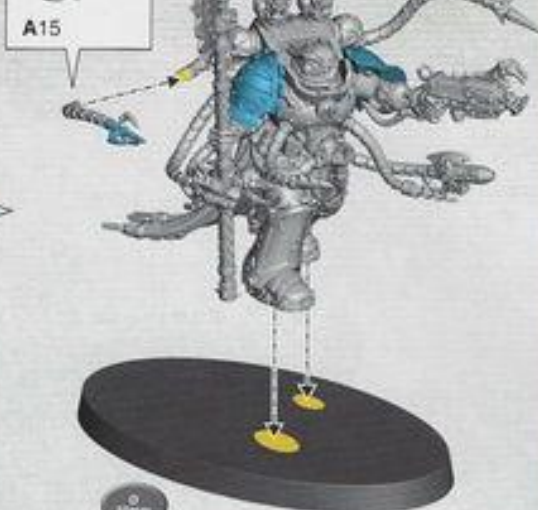

2 - 5

CHOSEN

ÉLUS | ELEGIDOS | AUSERKORENE | PRESELETO | テューズン | 神選者

2 a

Champion | Campeón | Campione | チャンピオン | 勇士

2 b

30mm