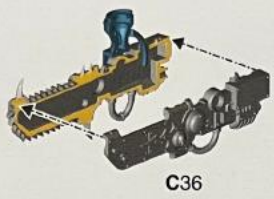

**18 War Dog Stalker**  
 Dogue Rabatteur • Perro de la Guerra Acechador  
 Pirschhund • War Dog Stalker  
 ウォードッグ・ストーカー • 战犬追獵者

12 & 13

14 & 15

12 / 13 / 14 / 15

12 a

(R)

(L)

12 a