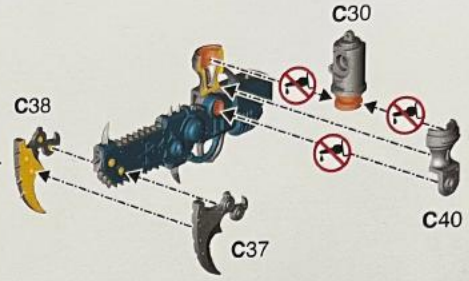

**18 War Dog Stalker**  
 Dogue Rabatteur • Perro de la Guerra Acechador  
 Pirschhund • War Dog Stalker  
 ウォードッグ・ストーカー • 战犬追獵者

12 & 13

14 & 15

12 / 13 / 14 / 15

12 a

(R)

(L)

12 a