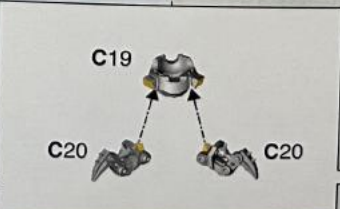

Free Downloads of Build Instructions,  
Assembly Booklets & How To Guides

**BuildInstructions.com**

8 x2

9 a x2

9 b x2

! 10 x2

- Choose the variant you want to build
- Choisissez la variante à assembler
- Elige qué versión quieres montar
- Wähle die Variante, die du bauen möchtest
- Scegli la variante che vuoi assemblare
- 組み立てバリエーションの選択
- 选择你喜欢的拼装方式

10 a

10 b

10 a

10 b

10 c x2

10 a/b

C28 C27

C82

C45

C76

10 d x2

10 c

∅ 100mm

11 a x2

11 b x2

! x2 • Choose the variant you want to build • Elige qué versión quieres montar • Scegli la variante che vuoi assemblare • 选择你喜欢的拼装方式  
 • Choisissez la variante à assembler • Wähle die Variante, die du bauen möchtest • 組み立てバリエーションの選択