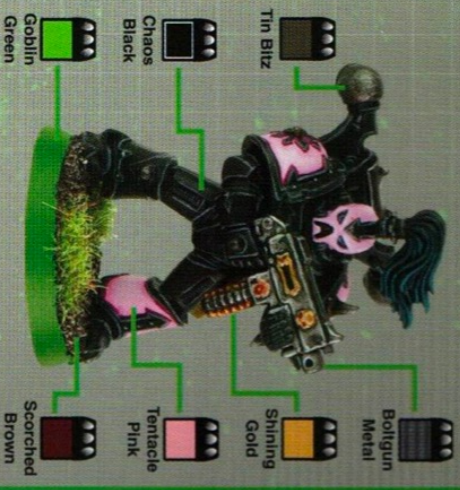

LEAWY METAL

ENGLISH. This box contains 8 Emperor's Children Chaos Space Marines. These plastic and metal models are supplied unassembled and unpainted. Before you glue the models together, clean and trim each part with clippers, a Citadel file or a sharp modelling knife. For best results, undercoat the models before painting. We recommend using Citadel colour paints. Glue, paint and scenery not included. Contents may vary from those shown.

FRANÇAIS. Cette boîte permet d'assembler 8 Space Marines du Chaos Emperor's Children. Ces figurines en métal et plastique requièrent un montage et une peinture. Ebarbez soigneusement chaque pièce à l'aide d'une paire de pinces, d'une lime ou d'un couteau de modélisme avant l'assemblage, et sous-couchez les figurines avant de les peindre avec les peintures Citadel. Décoors, colle et peinture non inclus. Photo non contractuelle.

ESPAÑOL. Con el contenido de esta caja puedes montar 8 Marines Espaciales del Caos, Hijos del Emperador. Estas miniaturas de plástico y metal precisan de montaje y pintado. Es recomendable limar cada pieza con una cuchilla de modelismo afilada o una lima Citadel antes del montaje. Para obtener un mejor resultado, imprimina el modelo antes de pintarlo y utiliza pinturas Citadel. Escenografía, pegamento y pinturas no incluidas. El contenido puede variar respecto al ilustrado.

ITALIANO. Questa confezione contiene 8 Space Marine del Caos dei Figli dell'Imperatore. Questi modelli in plastica e metallo sono da assemblare e dipingere. Prima di assemblare i modelli è meglio ripulire i componenti con un paio di tronchesine, una lima Citadel o un coltello da modellismo affilato. Per un risultato migliore, è consigliabile stendere un fondo di colore, prima di dipingere il modello con colori Citadel. Colla, colori e scenari non inclusi. I contenuti potrebbero variare da quelli illustrati.