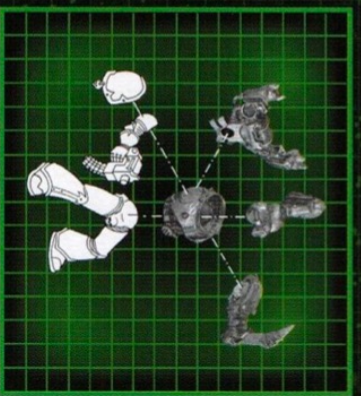

LEAWY METAL

ENGLISH. This box contains 8 Emperor's Children Chaos Space Marines. These plastic and metal models are supplied unassembled and unpainted. Before you glue the models together, clean and trim each part with clippers, a Citadel file or a sharp modelling knife. For best results, undercoat the models before painting. We recommend using Citadel colour paints. Glue, paint and scenery not included. Contents may vary from those shown.

FRANÇAIS. Cette boîte permet d'assembler 8 Space Marines du Chaos Emperor's Children. Ces figurines en métal et plastique requièrent un montage et une peinture. Ebarbez soigneusement chaque pièce à l'aide d'une paire de pinces, d'une lime ou d'un couteau de modélisme avant l'assemblage, et sous-couchez les figurines avant de les peindre avec les peintures Citadel. Décoors, colle et peinture non inclus. Photo non contractuelle.

ESPAÑOL. Con el contenido de esta caja puedes montar 8 Marines Espaciales del Caos, Hijos del Emperador. Estas miniaturas de plástico y metal precisan de montaje y pintado. Es recomendable limar cada pieza con una cuchilla de modelismo afilada o una lima Citadel antes del montaje. Para obtener un mejor resultado, imprimina el modelo antes de pintarlo y utiliza pinturas Citadel. Escenografía, pegamento y pinturas no incluidas. El contenido puede variar respecto al ilustrado.

ITALIANO. Questa confezione contiene 8 Space Marine del Caos dei Figli dell'Imperatore. Questi modelli in plastica e metallo sono da assemblare e dipingere. Prima di assemblare i modelli è meglio ripulire i componenti con un paio di tronchesine, una lima Citadel o un coltello da modellismo affilato. Per un risultato migliore, è consigliabile stendere un fondo di colore, prima di dipingere il modello con colori Citadel. Colla, colori e scenari non inclusi. I contenuti potrebbero variare da quelli illustrati.