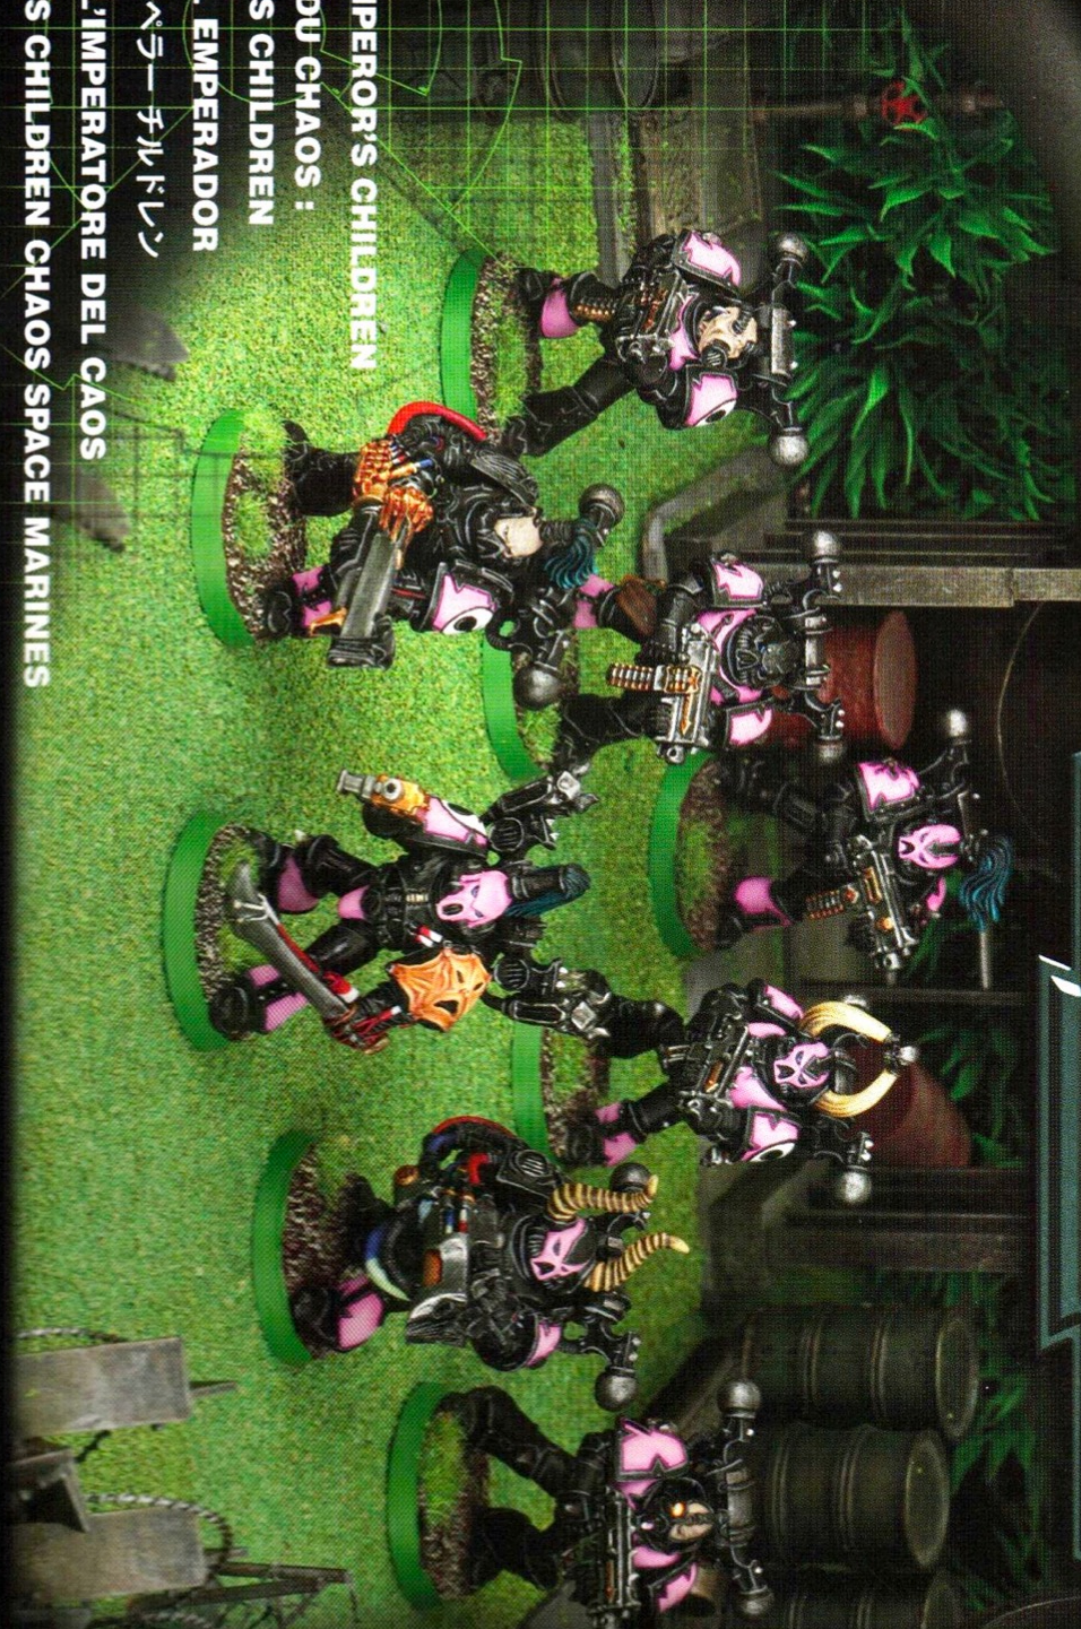

LEAWY METAL

ENGLISH. This box contains 8 Emperor's Children Chaos Space Marines. These plastic and metal models are supplied unassembled and unpainted. Before you glue the models together, clean and trim each part with clippers, a Citadel file or a sharp modelling knife. For best results, undercoat the models before painting. We recommend using Citadel colour paints. Glue, paint and scenery not included. Contents may vary from those shown.

FRANÇAIS. Cette boîte permet d'assembler 8 Space Marines du Chaos Emperor's Children. Ces figurines en métal et plastique requièrent un montage et une peinture. Ebarbez soigneusement chaque pièce à l'aide d'une paire de pinces, d'une lime ou d'un couteau de modélisme avant l'assemblage, et sous-couchez les figurines avant de les peindre avec les peintures Citadel. Décoors, colle et peinture non inclus. Photo non contractuelle.