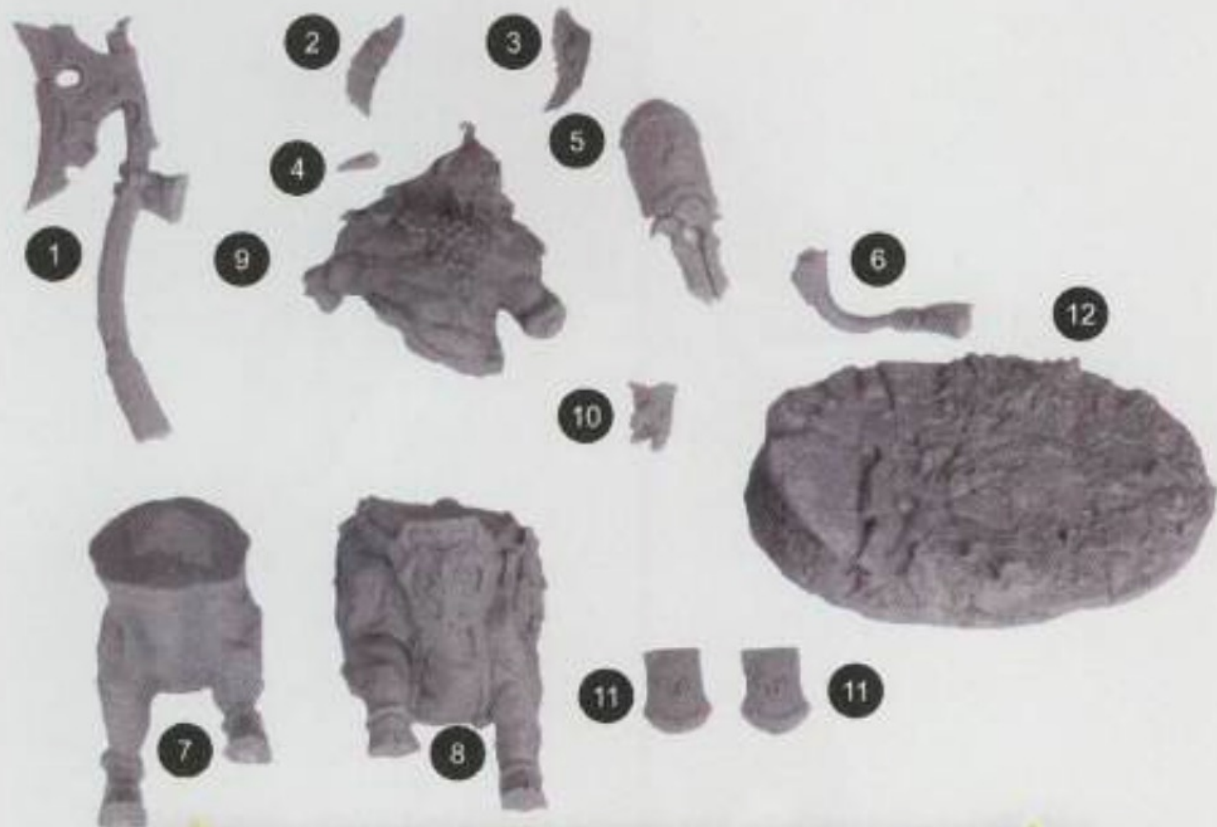

Free Downloads of Build Instructions,
Assembly Booklets & How To Guides

BuildInstructions.com

WARHAMMER

AGE OF SIGMAR

Bull Centaur Shar'Tor the Executioner

15+

THIS IS NOT A TOY. Not suitable for children under 15 years. ESTO NO ES UN JUGUETE. No es apropiado para menores de 15 años. DIES IST KEIN SPIELZEUG. Nicht geeignet für Kinder unter 15 Jahren. CECI N'EST PAS UN JOUET. Ne convient pas aux enfants de moins de 15 ans. NON È UN GIOCATTOLO. Non adatto a bambini sotto i 15 anni. DIT IS GEEN SPEELGOED. Niet geschikt voor kinderen jonger dan 15 jaar. DETTE ER IKKE ET LÆGETØJ. Uegnet for børn under 15 år. DETTE ER IKKE EN LEKE. Uegnet for barn under 15 år. DETTA ER INTE EN LEKSAK. Ikke egnet for barn under 15 år. TO NIE JEST ZABAWKA. Produkt przeznaczony dla dzieci powyżej 15 roku życia. TÄMÄ EI OLE ELY. Ei soveltu alla 15-vuotiaita. 本玩具は15歳以上の人専用です。これはおもちゃではありません。15歳未満の子供には適していません。

Shar Tor the Executioner Components

- | | |
|---------------------|----------------------|
| 1. Axe | 7. Hind Quarters |
| 2. Right Horn | 8. Fore Quarters |
| 3. Left Horn | 9. Body |
| 4. Right Lower Horn | 10. Left Hand |
| 5. Blade | 11. Armour Plates x2 |
| 6. Tail | 12. Scenic Base |