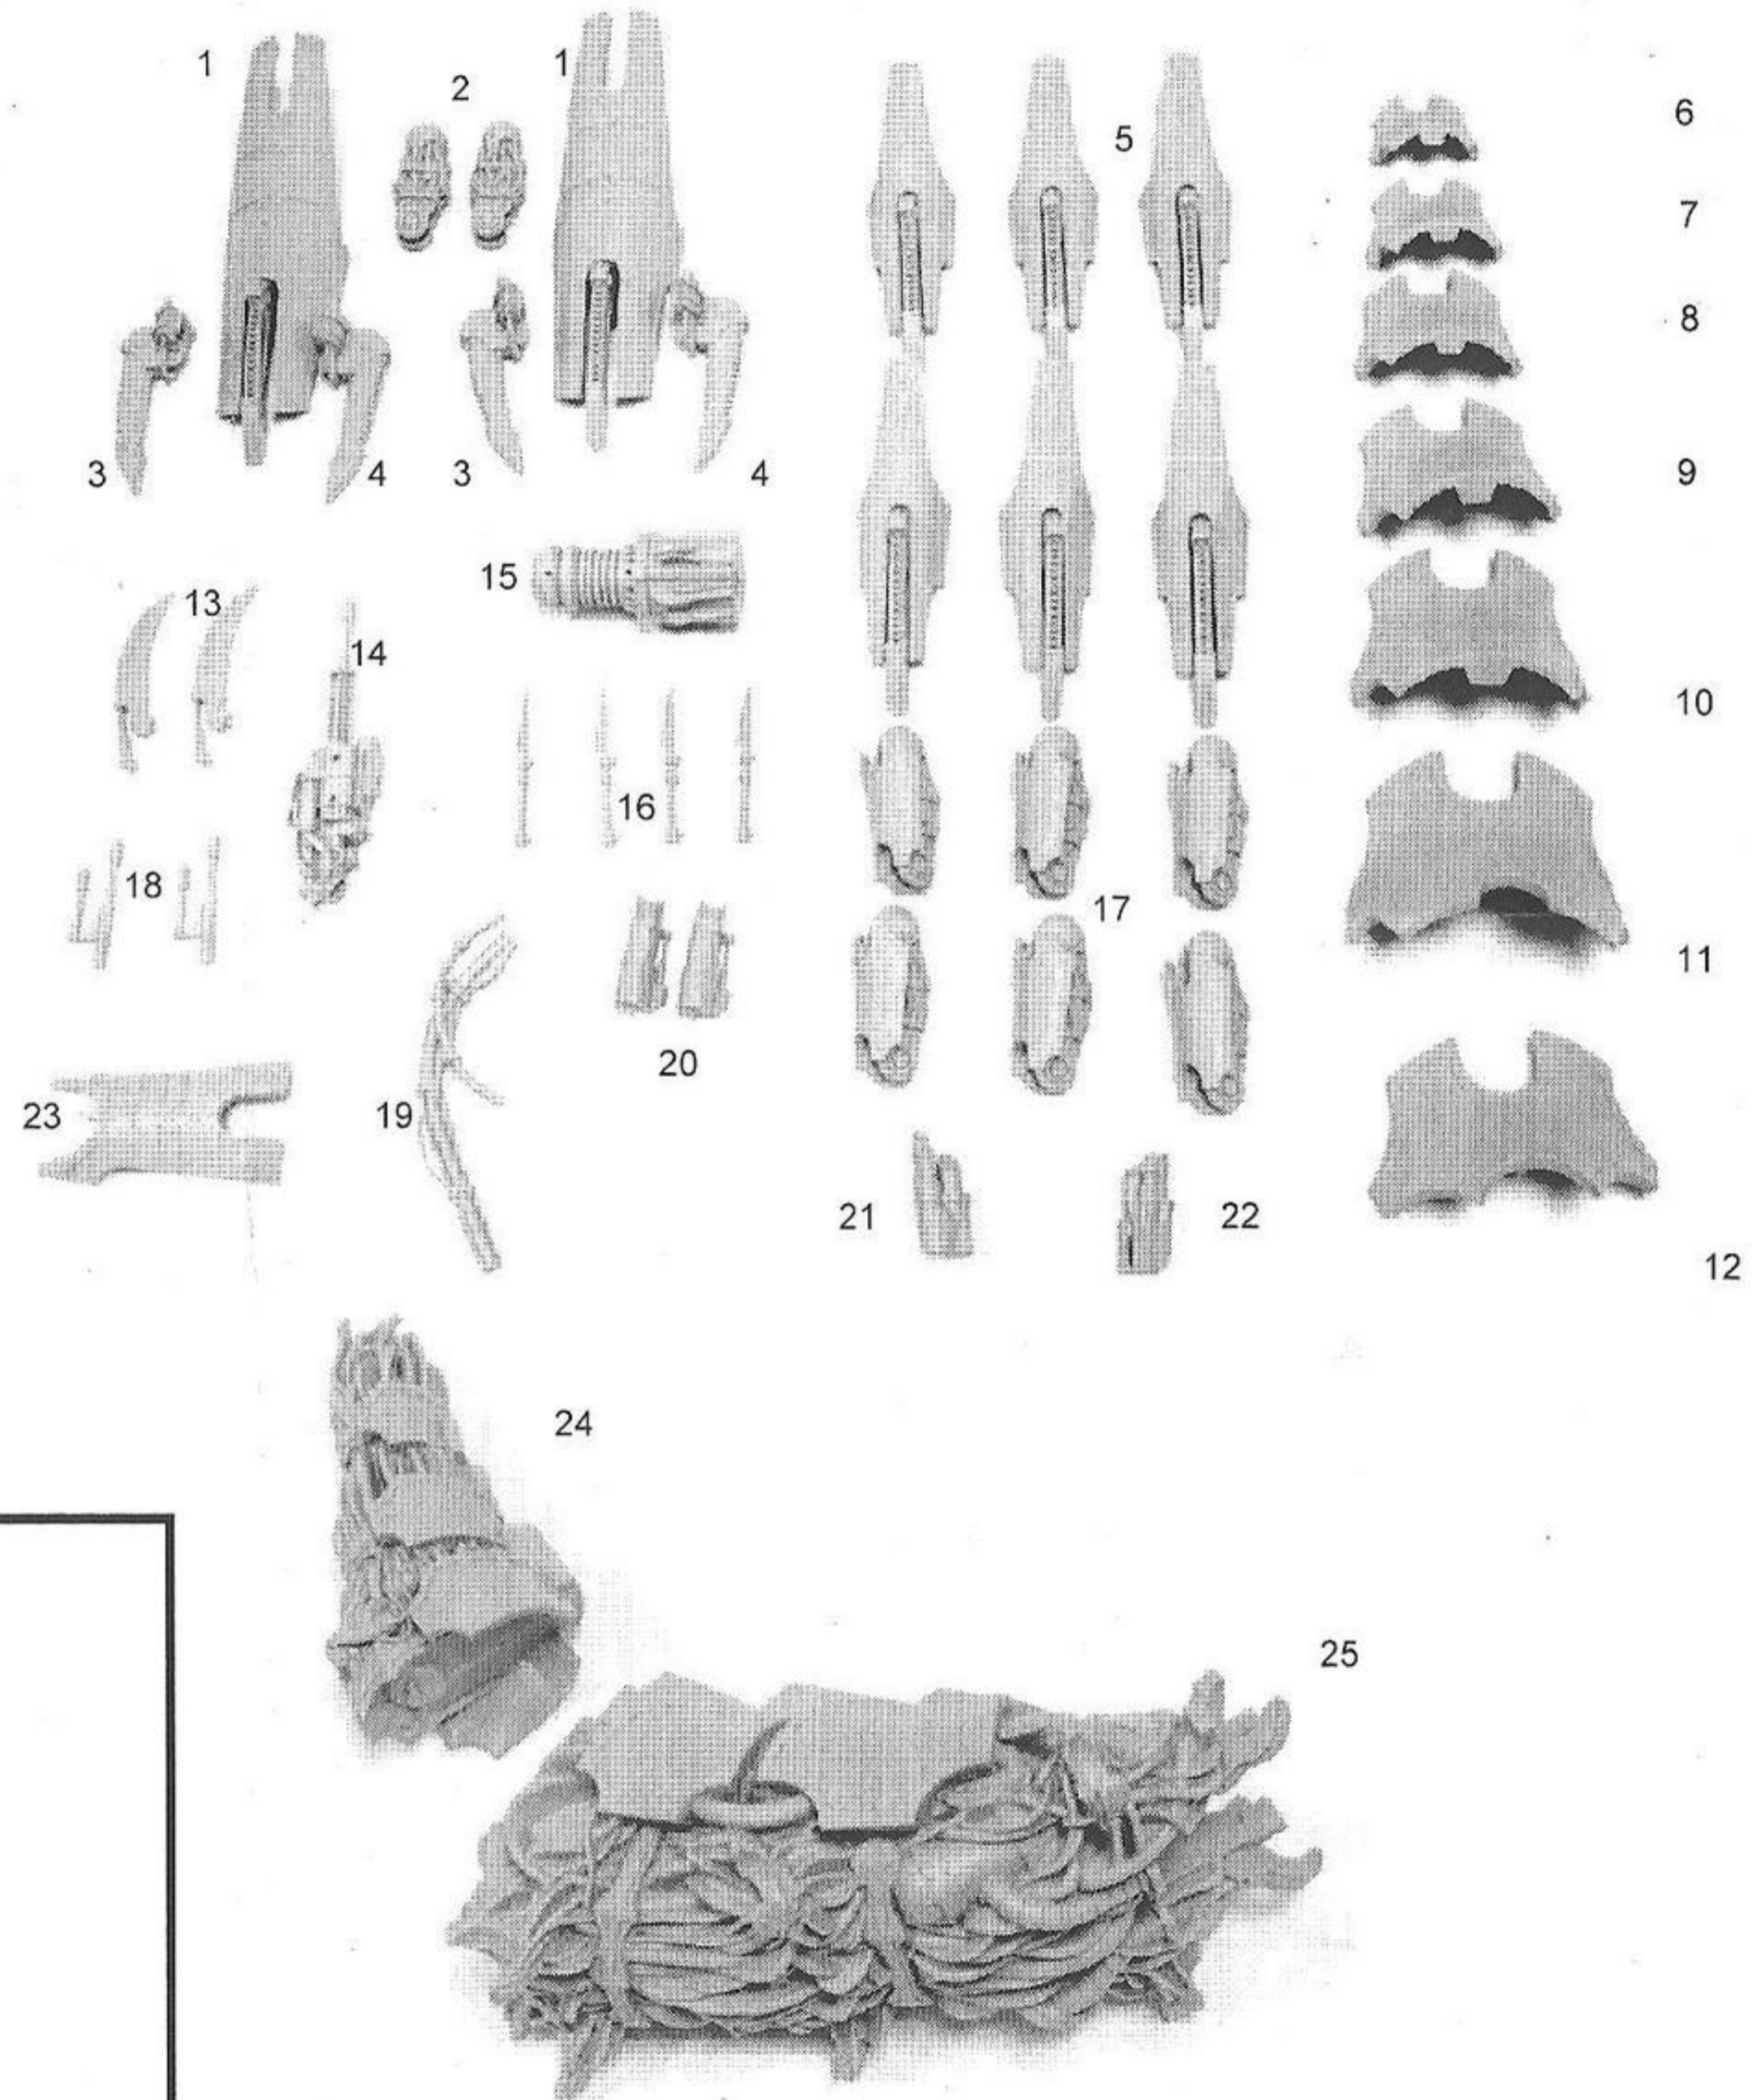

### TANK RESIN COMPONENTS LIST

1. MAIN CLAW PLATES (x2)
2. ARMS (x2)
3. RIGHT MAIN CLAW
4. LEFT MAIN CLAW
5. LEGS (x6)
6. ARMOUR PLATE 1
7. ARMOUR PLATE 2
8. ARMOUR PLATE 3
9. ARMOUR PLATE 4
10. ARMOUR PLATE 5
11. ARMOUR PLATE 5
12. ARMOUR PLATE 6
13. TAIL BLADES (x2)
14. SCORPION CANNON
15. MAW CANNON
16. MAW CANNON BLADES
17. THIGHS (x6)
18. SCORPION CANNON BARRELS (x2)
19. TAIL CABLING
20. MAW CANNON BARRELS (x2)
21. RIGHT EXHAUSTS
22. LEFT EXHAUSTS
23. GUN SHIELD
24. TAIL
25. BODY