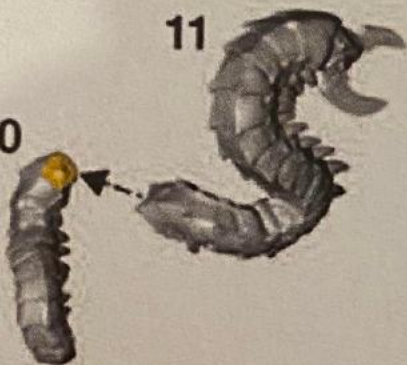

- Dry fit stage before gluing • Tester avant de coller
- Comprobar el encaje antes de pegar • Positionierung erst ohne Klebstoff ausprobieren
- Prova a secco prima di incollare

- Detail view • Vue détaillée
- Vista detallada • Alternative Ansicht
- Visuale del dettaglio

- Rotate part • Faire pivoter
- Girar la pieza • Teil drehen
- Ruota ial componente

1

2

3

4

11

10

Scan QR code for Warscroll