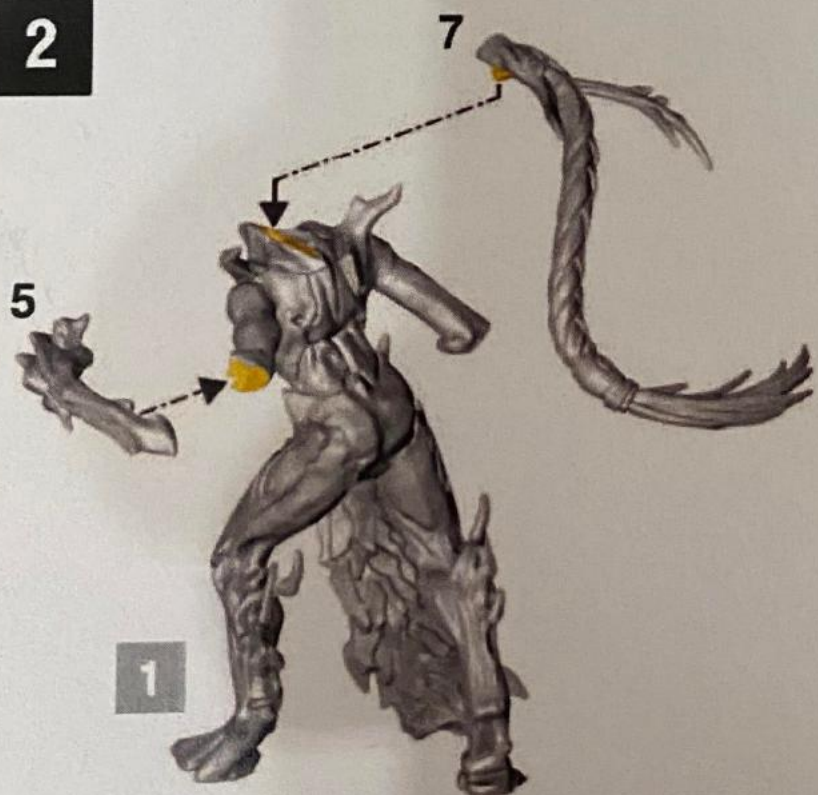

- Dry fit stage before gluing • Tester avant de coller
- Comprobar el encaje antes de pegar • Positionierung erst ohne Klebstoff ausprobieren
- Prova a secco prima di incollare

- Detail view • Vue détaillée
- Vista detallada • Alternative Ansicht
- Visuale del dettaglio

- Rotate part • Faire pivoter
- Girar la pieza • Teil drehen
- Ruota ial componente

1

2

3

4

11

10

Scan QR code for Warscroll