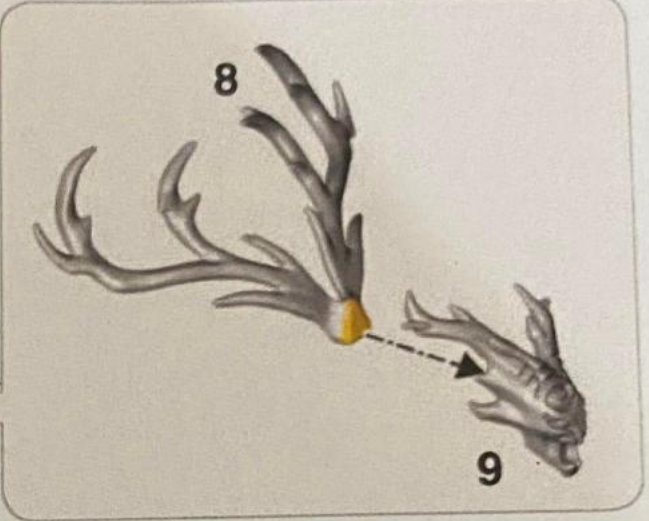

- Dry fit stage before gluing • Tester avant de coller
- Comprobar el encaje antes de pegar • Positionierung erst ohne Klebstoff ausprobieren
- Prova a secco prima di incollare

- Detail view • Vue détaillée
- Vista detallada • Alternative Ansicht
- Visuale del dettaglio

- Rotate part • Faire pivoter
- Girar la pieza • Teil drehen
- Ruota ial componente

1

2

3

4

11

10

Scan QR code for Warscroll