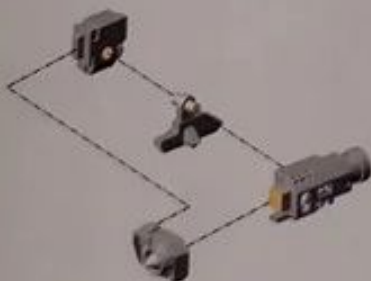

Twin assault cannon

8 a

Doors may be glued in place open or closed.
 Les panneaux peuvent être collés en place ouverts ou fermés.
 Las puertas se pueden pegar abiertas o cerradas.
 Türen können entweder offen oder geschlossen festgeklebt werden.
 Le porte possono essere incollate aperte o chiuse.

9 a

9 b

11 a

The smoke launchers, purity seals, and scrolls are optional extras and may be placed anywhere upon the tank.
 Les fumigènes, sceaux de pureté et parchemins sont des options et peuvent être placés n'importe où sur le char.
 Los descargadores de humo, los sellos de pureza y el pergamino son opcionales, y pueden colocarse en cualquier punto del tanque.
 Nebelwerfer, Reinheitsiegel und Schriftrollen sind optionale Teile und können überall auf dem Panzer angebracht werden.
 Fumogeni, sigilli di purezza e pergamene sono accessori extra che si possono collocare ovunque sul corazzato.

b

The hunter-killer missile is an optional extra and can be placed anywhere upon the tank.
 Le Missile Traqueur est une option et peut être placé n'importe où sur le tank.
 El misil cazador-asesino es un extra opcional y puede colocarse en cualquier punto del casco.
 Die Suchkopfschere und die Raketenanlage sind optionale Teile und können überall auf dem Panzer angebracht werden.
 Il missile cacciatore è un accessorio extra che si può collocare ovunque sul corazzato.