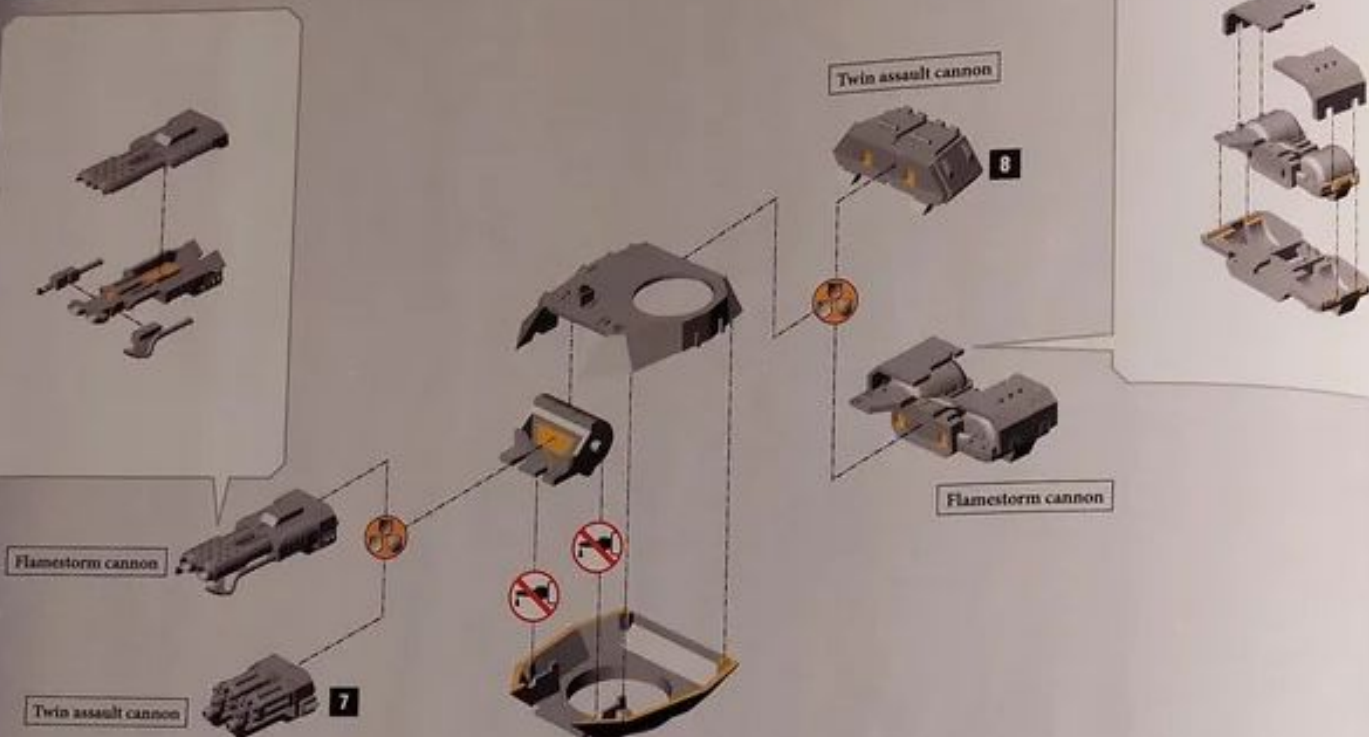

Twin assault cannon

8 a

Doors may be glued in place open or closed.
 Les panneaux peuvent être collés en place ouverts ou fermés.
 Las puertas se pueden pegar abiertas o cerradas.
 Türen können entweder offen oder geschlossen festgeklebt werden.
 Le porte possono essere incollate aperte o chiuse.

9 a

9 b

11 a

The smoke launchers, purity seals, and scrolls are optional extras and may be placed anywhere upon the tank.
 Les fumigènes, sceaux de pureté et parchemins sont des options et peuvent être placés n'importe où sur le char.
 Los descargadores de humo, los sellos de pureza y el pergamino son opcionales, y pueden colocarse en cualquier punto del tanque.
 Nebelwerfer, Reinheitsiegel und Schriftrollen sind optionale Teile und können überall auf dem Panzer angebracht werden.
 Fumogeni, sigilli di purezza e pergamene sono accessori extra che si possono collocare ovunque sul corazzato.