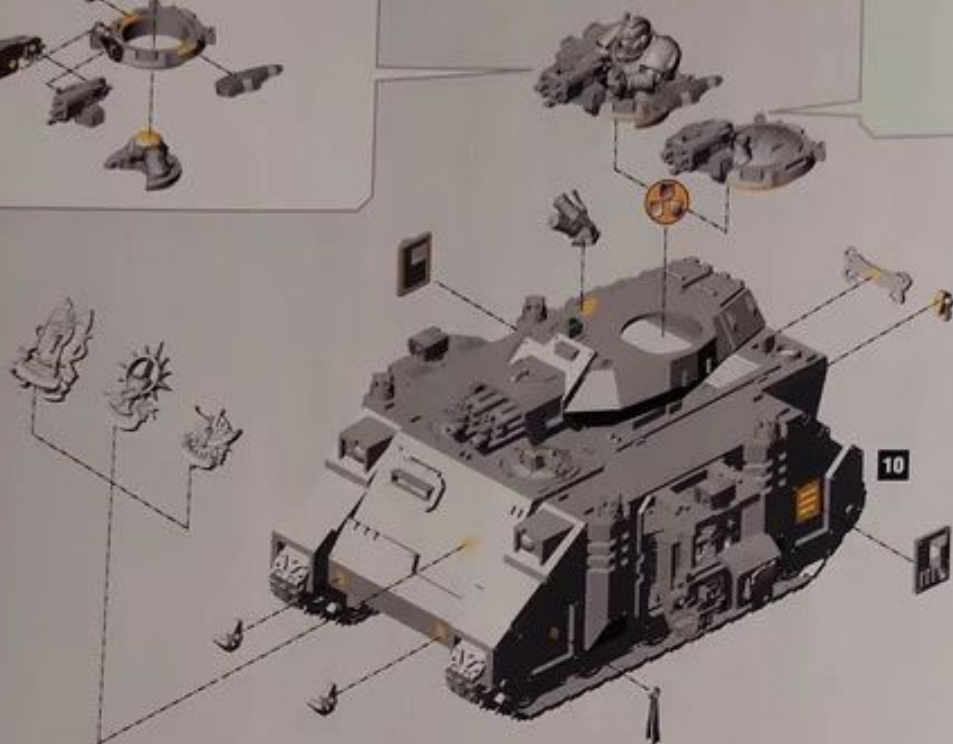

9 a

9 b

11 a

The smoke launchers, purity seals, and scrolls are optional extras and may be placed anywhere upon the tank.
 Les fumigènes, sceaux de pureté et parchemins sont des options et peuvent être placés n'importe où sur le char.
 Los descargadores de humo, los sellos de pureza y el pergamino son opcionales, y pueden colocarse en cualquier punto del tanque.
 Nebelwerfer, Reinheitsiegel und Schriftrollen sind optionale Teile und können überall auf dem Panzer angebracht werden.
 Fumogeni, sigilli di purezza e pergamene sono accessori extra che si possono collocare ovunque sul corazzato.