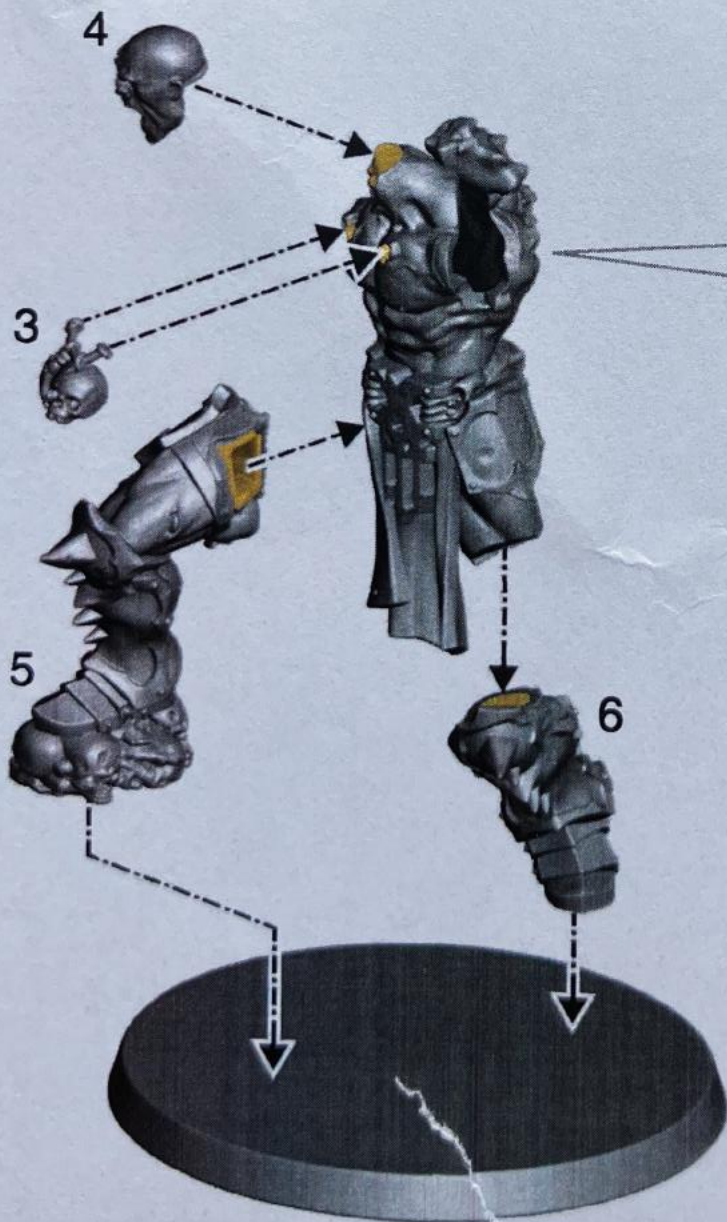

Free Downloads of Build Instructions,
Assembly Booklets & How To Guides

BuildInstructions.com

BLADES OF KHORNE
SLAUGHTERPRIEST

CE

• WARNING! Small parts. Functional pointed components. • ATTENTION : Contient des éléments petits et pointus. • VORSICHT! Kleinteile. Spitze Funktionsteile. • ATTENZIONE! Parti piccole Componenti funzionali appuntiti. • ¡ADVERTENCIA! Piezas pequeñas. Componentes funcionales puntiagudos. • OSTRZEŻENIE! Małe części. Ostre elementy funkcjonalne. • VAROITUS! Pieniä osia. Toimivia teräväkärkisiä osia. • VARNING! Små komponenter. Funktionella spetsiga komponenter. • ADVARSEL! Små dele. Funktionelle spidse komponenter. • WAARSCHUWING! Kleine onderdelen. Componenten met functionele punten. • ADVARSEL! Små deler. Funktionelle spisse komponenter. • 警告! 细小部件。功能性尖锐部件。 • 小さな部品があります。機能上、尖った部品があります。

Detail view • Vue détaillée • Vista detallada
Alternative Ansicht • Visuale del dettaglio

Dry fit stage before gluing • Tester avant de coller
Comprobar el encaje antes de pegar
Positionierung erst ohne Klebstoff ausprobieren • Prova a secco prima di incollare

Rotate part • Faire pivoter • Girar la pieza
Teil drehen • Ruota il componente

1

2

3

2

167875

Scan QR code for Warscroll

games-workshop.com