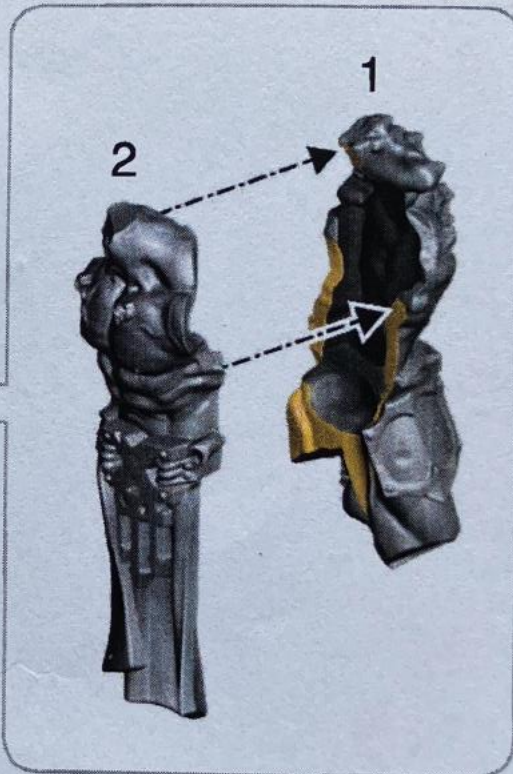

Free Downloads of Build Instructions,
Assembly Booklets & How To Guides

BuildInstructions.com

BLADES OF KHORNE
SLAUGHTERPRIEST

CE

• WARNING! Small parts. Functional pointed components. • ATTENTION : Contient des éléments petits et pointus. • VORSICHT! Kleinteile. Spitze Funktionsteile. • ATTENZIONE! Parti piccole Componenti funzionali appuntiti. • ¡ADVERTENCIA! Piezas pequeñas. Componentes funcionales puntiagudos. • OSTRZEŻENIE! Małe części. Ostre elementy funkcjonalne. • VAROITUS! Pieniä osia. Toimivia teräväkärkisiä osia. • VARNING! Små komponenter. Funktionella spetsiga komponenter. • ADVARSEL! Små dele. Funktionelle spidse komponenter. • WAARSCHUWING! Kleine onderdelen. Componenten met functionele punten. • ADVARSEL! Små deler. Funktionelle spisse komponenter. • 警告! 细小部件。功能性尖锐部件。 • 小さな部品があります。機能上、尖った部品があります。

Detail view • Vue détaillée • Vista detallada
Alternative Ansicht • Visuale del dettaglio

Dry fit stage before gluing • Tester avant de coller
Comprobar el encaje antes de pegar
Positionierung erst ohne Klebstoff ausprobieren • Prova a secco prima di incollare

Rotate part • Faire pivoter • Girar la pieza
Teil drehen • Ruota il componente

1

2

3

2

167875

Scan QR code for Warscroll

games-workshop.com