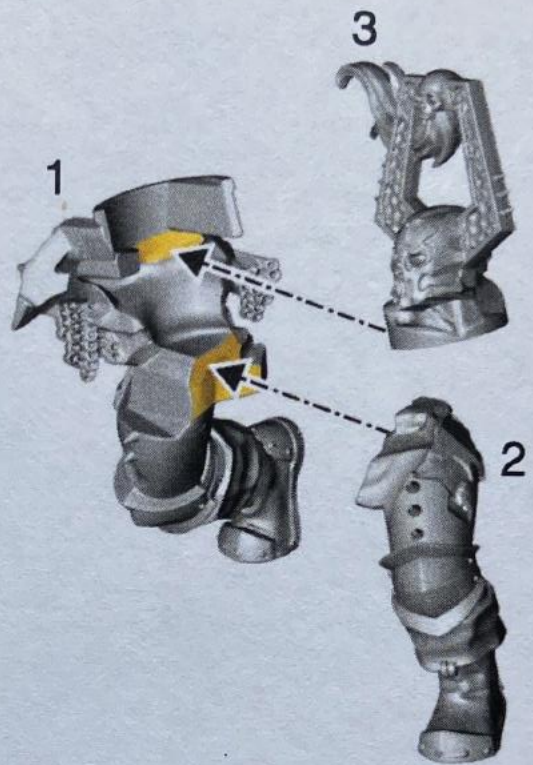

Detail view
Vue détaillée
Vista detallada
Alternative Ansicht
Visuale del dettaglio

Rotate part
Faire pivoter
Girar la pieza
Tell drehen
Ruota il componente

Dry fit stage before gluing
Tester avant de coller
Comprobar el encaje antes de pegar
Positionierung erst ohne Klebstoff ausprobieren
Prova a secco prima di incollare

1