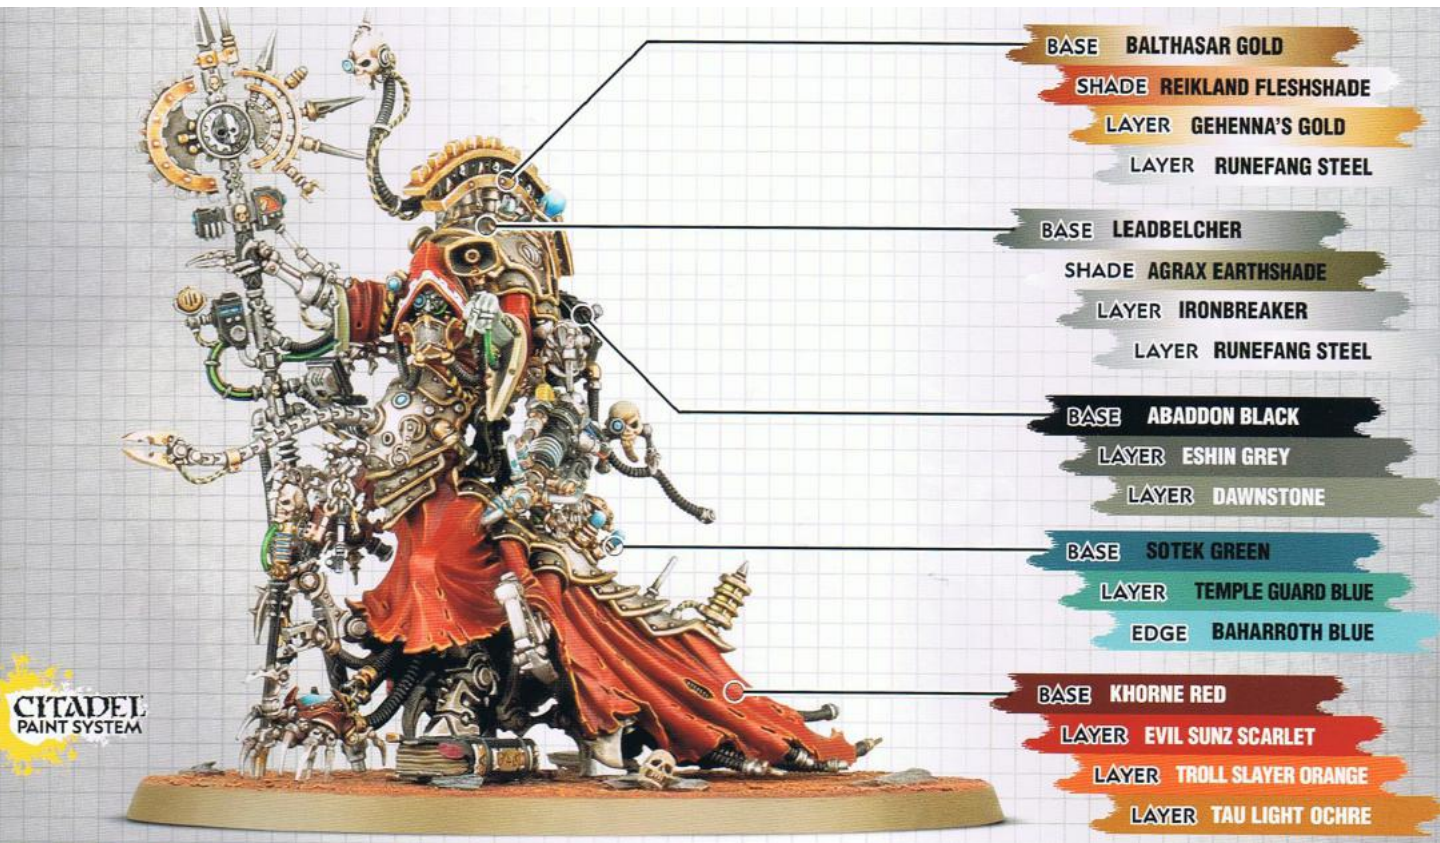

2 h

3 a

3 b

3 c

3 d

3 e

3 f

3 g

3 h

BASE BALTHASAR GOLD
SHADE REIKLAND FLESHSHADE
LAYER GEHENNA'S GOLD
LAYER RUNEFANG STEEL

BASE LEADBELCHER
SHADE AGRAX EARTHSHADE
LAYER IRONBREAKER
LAYER RUNEFANG STEEL

BASE ABADDON BLACK
LAYER ESHIN GREY
LAYER DAWNSTONE

BASE SOTEK GREEN
LAYER TEMPLE GUARD BLUE
EDGE BAHARROTH BLUE

BASE KHORNE RED
LAYER EVIL SUNZ SCARLET
LAYER TROLL SLAYER ORANGE
LAYER TAU LIGHT OCHRE

CITADEL
PAINT SYSTEM