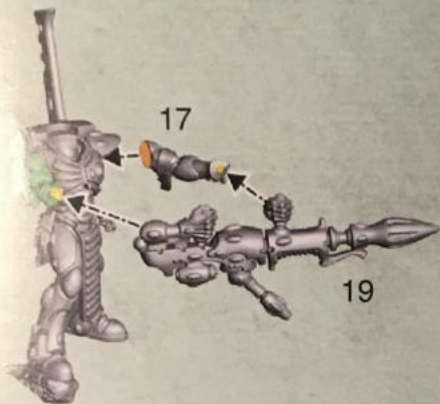

7

- Dark Reaper • Faucheurs Noirs
- Segadores Siniestros • Seelenschnitter
- Tetri Mietitori • ダーク・リーパー
- 黑暗死神

- Scegli la variante che vuoi assemblare
- 組み立てバリエーションの選択
- 选择你喜欢的拼装方式

ENG More painting guides can be found on citadelcolour.com