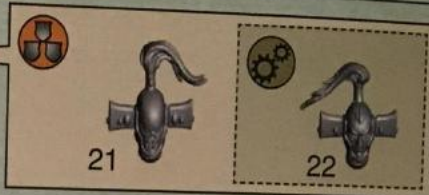

x1

- Choose the variant you want to build
- Choisissez la variante à assembler
- Elige qué versión quieres montar
- Wähle die Variante, die du bauen möchtest

6

- Dark Reaper Exarch
- Exarque Faucheur Noir
- Exarca Segador Siniestro
- Seelenschnitter-Exarch
- Tetro Mietitore Esarca
- ダーク・リーパー
- 黑暗死神神官

7

- Dark Reaper • Faucheurs Noirs
- Segadores Siniestros • Seelenschnitter
- Tetri Mietitori • ダーク・リーパー
- 黑暗死神

- Scegli la variante che vuoi assemblare
- 組み立てバリエーションの選択
- 选择你喜欢的拼装方式

ENG More painting guides can be found on citadelcolour.com