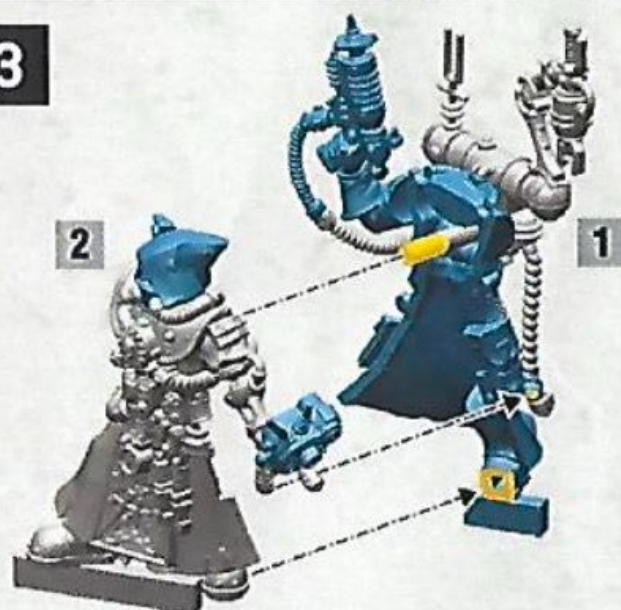

**ADEPTUS MECHANICUS**  
**TECHNOARCHEOLOGIST**

TECHNOARCHÉOLOGUE  
TECNOARQUEÓLOGO  
TECHNOARCHÄOLOGE  
TECNOARCHEOLOGO  
TEKHOAPXEΟΛΟΓ  
テクノアーケオロジスト  
科技考古学家

**ADVARSEL.** Små deler. Skarpe spisser. **ATENÇÃO.** Peças pequenas. Pontas afiadas. **AVERTISMENT.** Părți mici. Vârfuri ascuțite. **UPOZORNĚNÍ.** Malé části. Ostré hroty. **VİDVORUN.** Litir hlutir. Hvassir oddar. **UPOZORNENIE.** Malé části. Ostré hroty. **BRİDİNAJUMS.** Sīkas detaļas. Asas šķautnes. **警告.** 小さな部品があります。尖った先端があります。 **警告.** 内含细小零件。锋利物件。 **警告.** 含有小零件。含有尖锐部分。

NO GLUE REQUIRED | AUCUNE COLLE REQUISE | NO SE NECESITA PEGAMENTO | KEIN KLEBSTOFF NÖTIG  
 NON SERVE COLLA | КЛЕЙ НЕ ТРЕБУЕТСЯ | 接着剂不要 | 无须使用胶水

1

2

3

Technoarcheologist

6" 4+ 3+ 4 4 4 2 8 3+

Expertly designed plastic  
 Citadel Miniature.  
 Assembly and painting required.  
 Contents may vary.