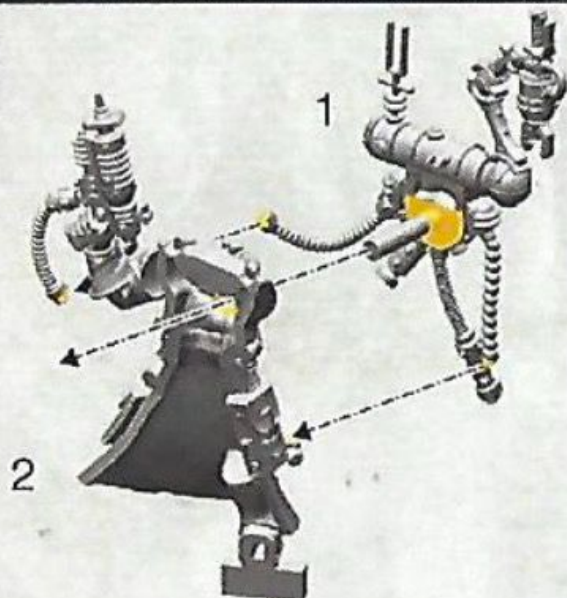

Free Downloads of Build Instructions,  
Assembly Booklets & How To Guides

**BuildInstructions.com**

12+

**WARHAMMER**  
40,000

**WARNING.** Small parts. Sharp points. **ACHTUNG:** Kleine Teile. Spitze Enden. **ATTENTION.** Petits éléments. Pointes acérées. **ADVERTENCIA.** Partes pequeñas. Puntas afiladas. **AVVERTENZA.** Piccole parti. Punte acuminate. **VARNING.** Sma delar. Vassa kanter. **WAARSCHUWING.** Kleine onderdelen. Scherpe punten. **OSTRZEZENIE.** Małe części. Ostre elementy. **ADVARSEL.** Små dele. Spidse ender. **VAROITUS.** Pieniä osia. Teräviä kärkiä.

**ADEPTUS MECHANICUS**  
**TECHNOARCHEOLOGIST**

TECHNOARCHÉOLOGUE  
TECNOARQUEÓLOGO  
TECHNOARCHÄOLOGE  
TECNOARCHEOLOGO  
TEKHOAPXEΟΛΟΓ  
テクノアーケオロジスト  
科技考古学家

**ADVARSEL.** Små deler. Skarpe spisser. **ATENÇÃO.** Peças pequenas. Pontas afiadas. **AVERTISMENT.** Părți mici. Vârfuri ascuțite. **UPOZORNĚNÍ.** Malé části. Ostré hroty. **VİDVORUN.** Litir hlutir. Hvassir oddar. **UPOZORNENIE.** Malé části. Ostré hroty. **BRİDİNAJUMS.** Sīkas detaļas. Asas šķautnes. **警告.** 小さな部品があります。尖った先端があります。 **警告.** 内含细小零件。锋利物件。 **警告.** 含有小零件。含有尖锐部分。

NO GLUE REQUIRED | AUCUNE COLLE REQUISE | NO SE NECESITA PEGAMENTO | KEIN KLEBSTOFF NÖTIG  
 NON SERVE COLLA | КЛЕЙ НЕ ТРЕБУЕТСЯ | 接着剂不要 | 无须使用胶水

1

2

3

Technoarcheologist

6" 4+ 3+ 4 4 4 2 8 3+

Expertly designed plastic  
 Citadel Miniature.  
 Assembly and painting required.  
 Contents may vary.