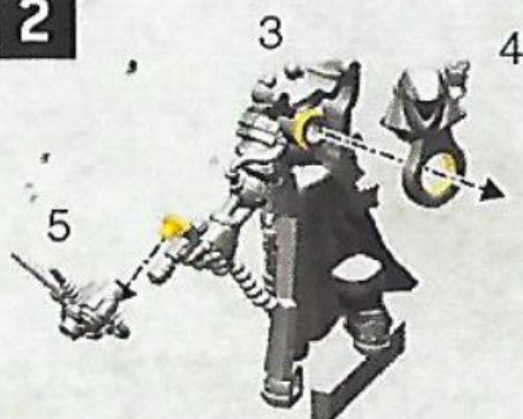

Free Downloads of Build Instructions,  
Assembly Booklets & How To Guides

**BuildInstructions.com**

12+

**WARHAMMER**  
40,000

**WARNING.** Small parts. Sharp points. **ACHTUNG:** Kleine Teile. Spitze Enden. **ATTENTION.** Petits éléments. Pointes acérées. **ADVERTENCIA.** Partes pequeñas. Puntas afiladas. **AVVERTENZA.** Piccole parti. Punte acuminate. **VARNING.** Sma delar. Vassa kanter. **WAARSCHUWING.** Kleine onderdelen. Scherpe punten. **OSTRZEZENIE.** Małe części. Ostre elementy. **ADVARSEL.** Små dele. Spidse ender. **VAROITUS.** Pieniä osia. Teräviä kärkiä.

**ADEPTUS MECHANICUS**  
**TECHNOARCHEOLOGIST**

TECHNOARCHÉOLOGUE  
TECNOARQUEÓLOGO  
TECHNOARCHÄOLOGE  
TECNOARCHEOLOGO  
TEKHOAPXEΟΛΟΓ  
テクノアーケオロジスト  
科技考古学家

**ADVARSEL.** Små deler. Skarpe spisser. **ATENÇÃO.** Peças pequenas. Pontas afiadas. **AVERTISMENT.** Părți mici. Vârfuri ascuțite. **UPOZORNĚNÍ.** Malé části. Ostré hroty. **VİDVORUN.** Litir hlutir. Hvassir oddar. **UPOZORNENIE.** Malé části. Ostré hroty. **BRİDİNAJUMS.** Sīkas detaļas. Asas šķautnes. **警告.** 小さな部品があります。尖った先端があります。 **警告.** 内含细小零件。锋利物件。 **警告.** 含有小零件。含有尖锐部分。

NO GLUE REQUIRED | AUCUNE COLLE REQUISE | NO SE NECESITA PEGAMENTO | KEIN KLEBSTOFF NÖTIG  
 NON SERVE COLLA | КЛЕЙ НЕ ТРЕБУЕТСЯ | 接着剂不要 | 无须使用胶水

1

2

3

Technoarcheologist

6" 4+ 3+ 4 4 4 2 8 3+

Expertly designed plastic  
 Citadel Miniature.  
 Assembly and painting required.  
 Contents may vary.