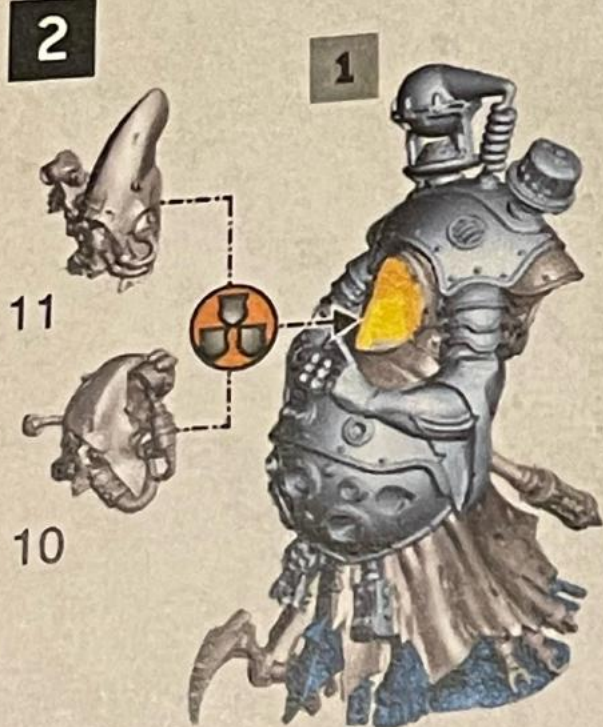

EXPLANATION OF SYMBOLS | EXPLICATION DES SYMBOLES | EXPLICACIÓN DE SÍMBOLOS
ERLÄUTERUNG DER SYMBOLE | LEGENDA DEI SIMBOLI | アイコン解説 | 符号説明

- Variant assembly
- Variante d'assemblage
- Variante de montaje
- Bauvariante
- Assemblaggio alternativo
- 多种组装方式
- 組み立てバリエーション

- Choice of parts
- Choix d'éléments
- Modelos de componentes
- Auswahl an Teilen
- Scelta di componenti
- 选择部件
- パーツの選択

- Stage complete
- Étape terminée
- Paso completado
- Schritt abgeschlossen
- Fase completa
- このステージの完成
- 完成