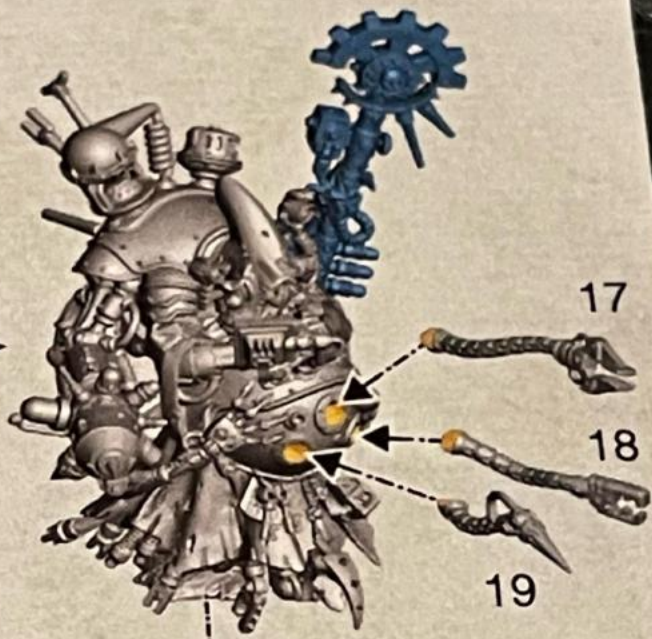

15

13

16

3

5

4

20

17

18

19

Ø 50mm

-  6"
-  3+
-  2+
-  4
-  4
-  5
-  3
-  8

Tech-Priest Manipulus