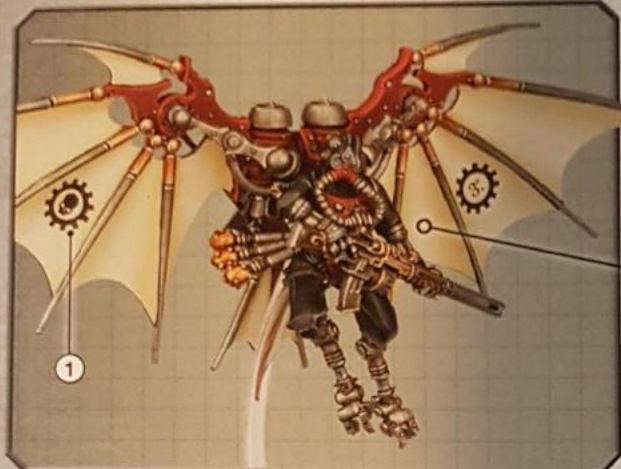

8 C

9 a x5

111

112 x2

113 x2

9 b x5

Ø
40mm

BASE ZANDRI DUST
SHADE SERAPHIM SEPIA
LAYER USHABTI BONE
LAYER SCREAMING SKULL