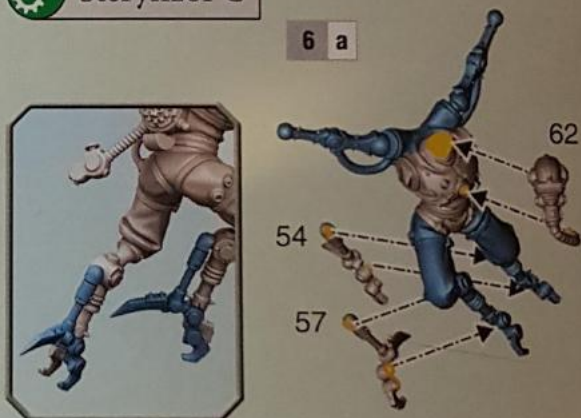

6 b Skystalker C

Sterylizor C

6 b Skystalker C

Sterylizor C

- Flechette carbine
- Carabine à flechettes
- Carabina flechette
- Flechettakarabiner
- Carabina a flechette

- Phosphor torch
- Chalumeau à phosphore
- Antorcha phosphor
- Phosphorwerfer
- Sterilizzatore phosphor