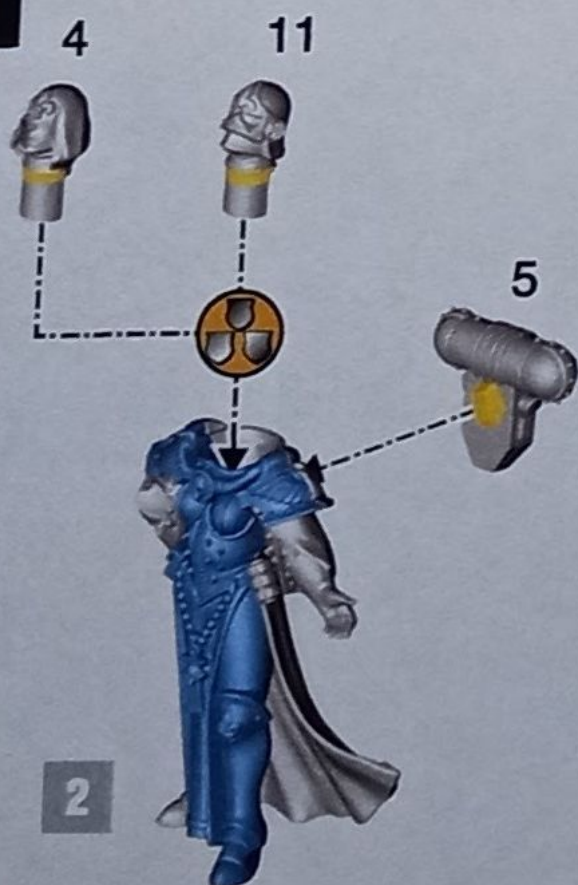

- Choice of parts
- Choix d'éléments
- Modelos de componentes
- Auswahl an Teilen
- Scelta di componenti

- Stage complete
- Étape terminée
- Paso completado
- Schritt abgeschlossen
- Fase completa

1

2

3

4