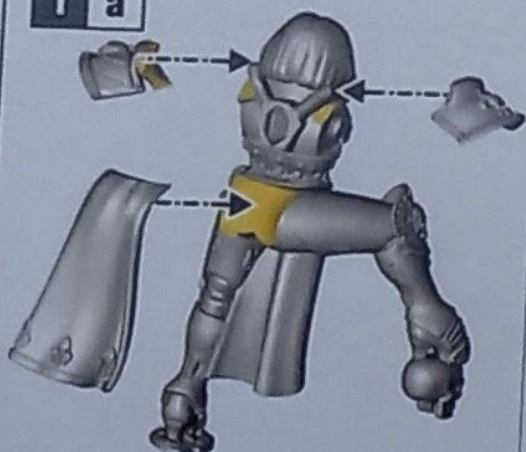

Detail view
Vue détaillée
Vista detallada
Alternative Ansicht
Visuale del dettaglio

Rotate pan
Faire pivoter
Girar la pieza
Teil drehen
Ruota il componente

Stage complete
Étape terminée
Paso completado
Schritt abgeschlossen
Fase completa

1 a