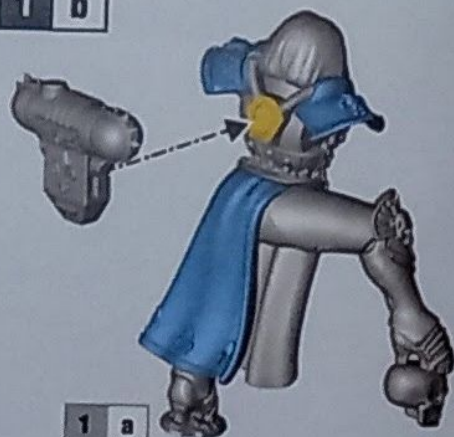

Detail view
Vue détaillée
Vista detallada
Alternative Ansicht
Visuale del dettaglio

Rotate pan
Faire pivoter
Girar la pieza
Teil drehen
Ruota il componente

Stage complete
Étape terminée
Paso completado
Schritt abgeschlossen
Fase completa

1 a

1 b

1 a

1 c

1 b

1 d

1 c

1 e

1 d