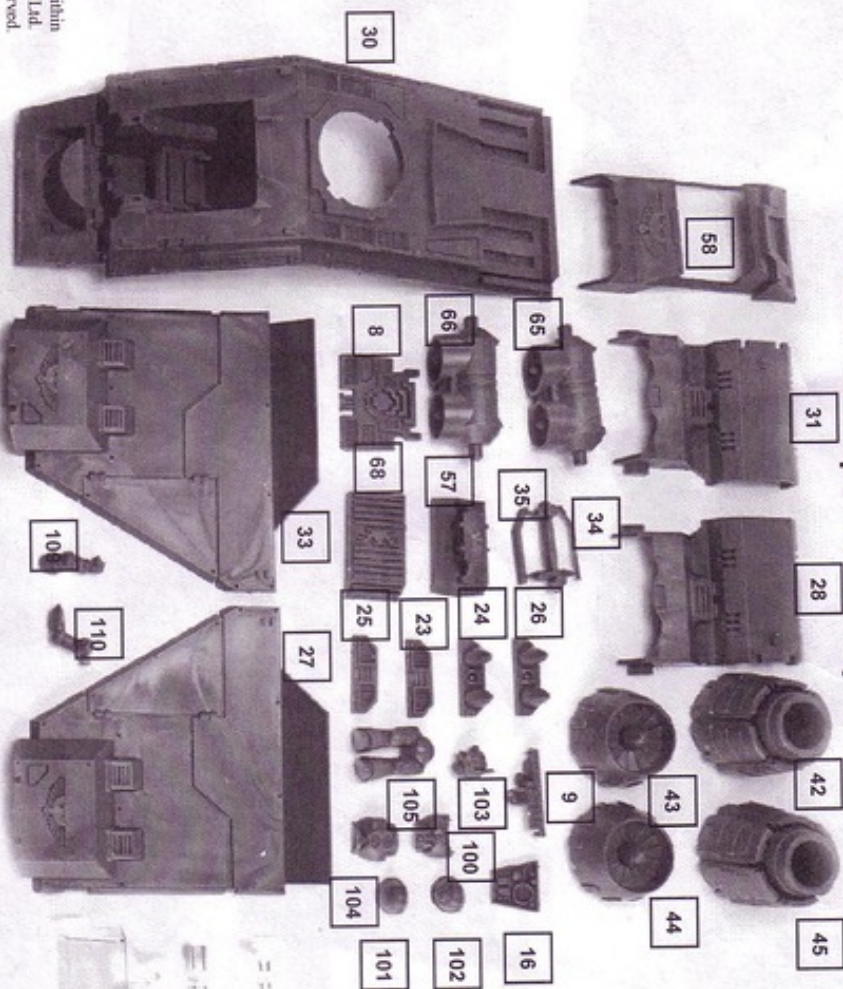

IMPERIAL™ ARMOUR

SPACE MARINE FIRE RAPTOR GUNSHIP 99590101350

Plastic Components Required

The copyright on the model designs and components within this box is the exclusive property of Games Workshop Ltd. Copyright Games Workshop Ltd., 2013. All rights reserved.

This kit contains all the pieces required to build the Fireaptor. To glue the resin pieces together and to plastic kit parts use Citadel Super Glue.

NOTE: We have cast this kit using the most advanced techniques and the best quality resin, but due to the nature of the casting process your model may contain very slight air bubbles. These can easily be filled with model filler or super glue. Any slight warpage of thin parts can easily be corrected by immersing the part in hot tap water for about 1 minute then carefully bending it back into shape.

THIS IS NOT A TOY

Not suitable for children under 15 years of age.

WARNING: Resin dust can be harmful if inhaled. Always wear a dust mask or respirator when sanding or sawing resin parts.