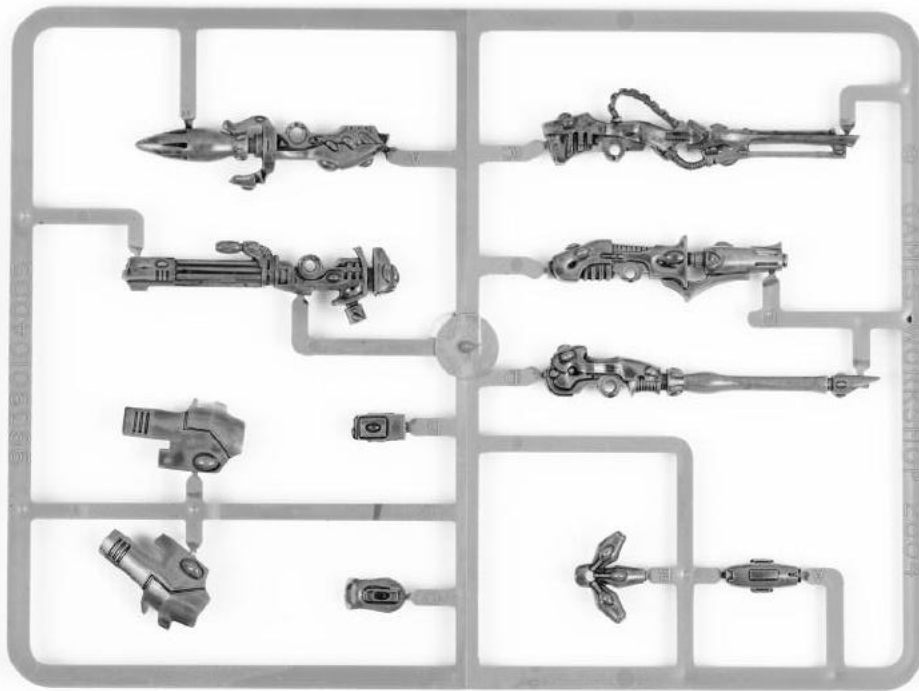

**Tyranid Monstrous Arms**

99080106001

Frame not shown at actual size.

**Tyranid Biomorphs**

99080106002

Frame not shown at actual size.

**Eldar Heavy Weapons**  
 99120104027  
 Frame not shown at actual size.