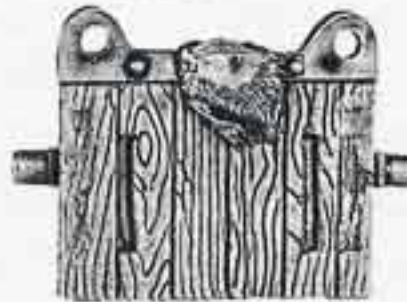

GOBLINS

GOBLIN WOLF CHARIOT

STANDARD TOP
020900307

STANDARD BEARER
020900311

PLASTIC WHEEL
100558

SIDE 1
020900309

SIDE 2
020900310

HAFT
020900302