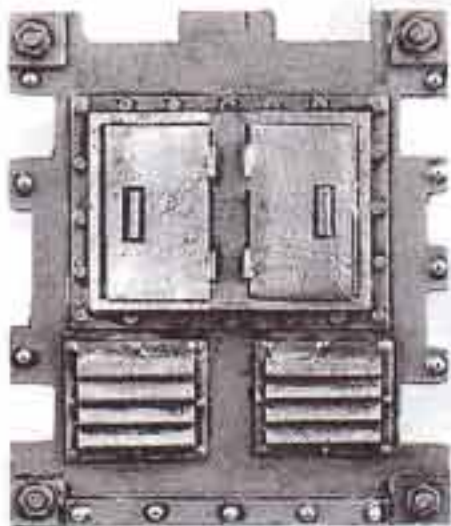

REAR TOP PLATE
10458/1