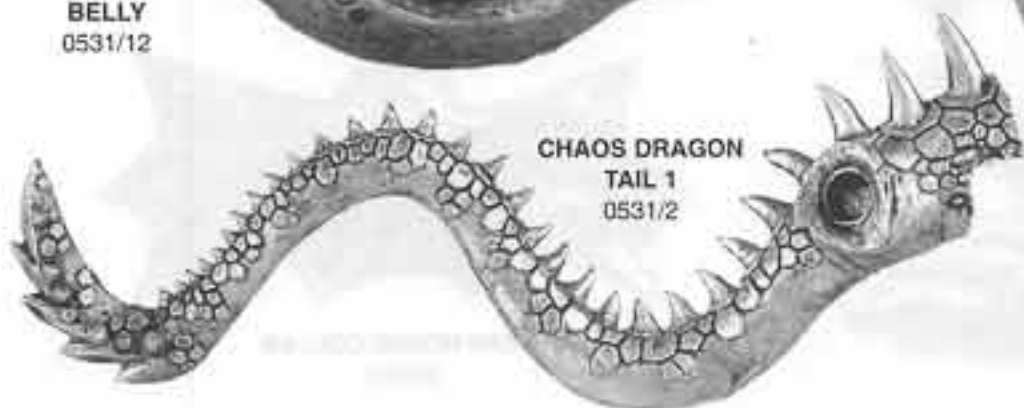

CHAOS DRAGON
BELLY
0531/12