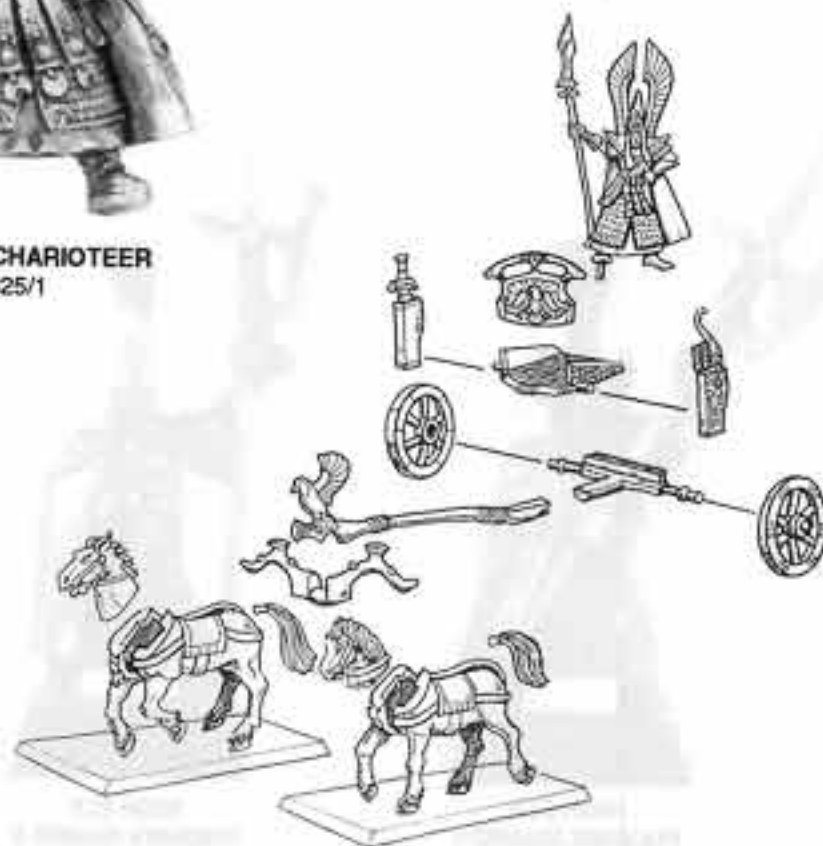

CHARIOT YOKE
00825/6

CHARIOT HAFT
0825/5

CHARIOT FRONT
0825/3

HIGH ELF CHARIOTEER
0825/1

SWORD
0825/8

BOW
0825/7

CHARIOT AXLE
0825/4

CHARIOT BASE
0825/2